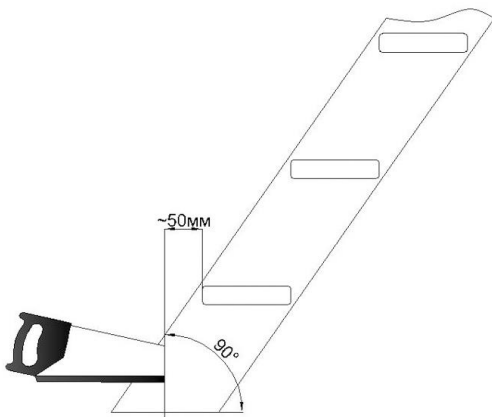

ЛМ-02

Инструкция по сборке часть 1

Фурнитура в комплекте

поз.1

х61шт.

4 x 50 мм

Необходимые инструменты и принадлежности
(в комплект не входят)

ШАГ.1 Подгонка лестницы по высоте

ШАГ.2 Подгонка лестницы по высоте

ШАГ.3 Подгонка лестницы по высоте

ШАГ.4 Сверление отверстий

ШАГ.5 Сборка и соединение саморезами

ШАГ.6 Монтаж лестницы

ЛМ-02

Инструкция по сборке часть 2

Необходимые инструменты и принадлежности
(в комплект не входят)