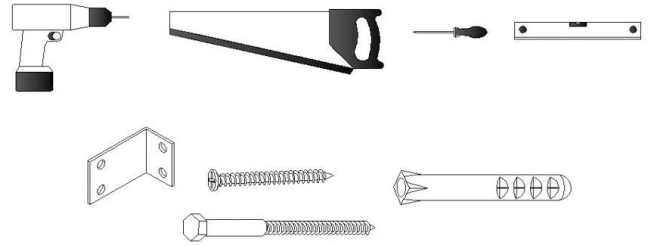

ЛМ-02

Инструкция по сборке часть 1

Фурнитура в комплекте

поз.1

х61шт.

4 x 50 мм

Необходимые инструменты и принадлежности
(в комплект не входят)

ШАГ.1 Подгонка лестницы по высоте

ШАГ.2 Подгонка лестницы по высоте

ШАГ.3 Подгонка лестницы по высоте

ШАГ.4 Сверление отверстий

ШАГ.5 Сборка и соединение саморезами

ШАГ.6 Монтаж лестницы

ЛМ-02

Инструкция по сборке часть 2

Необходимые инструменты и принадлежности
(в комплект не входят)