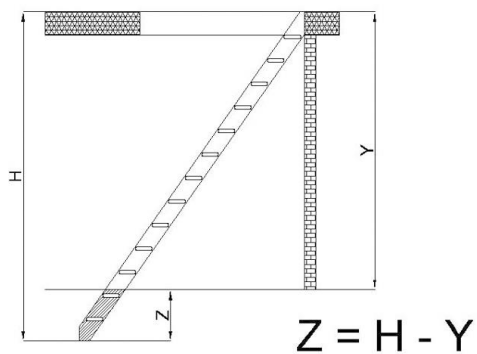

ЛМ-02

Инструкция по сборке часть 1

Фурнитура в комплекте

поз.1

х61шт.

4 x 50 мм

Необходимые инструменты и принадлежности
(в комплект не входят)

ШАГ.1 Подгонка лестницы по высоте