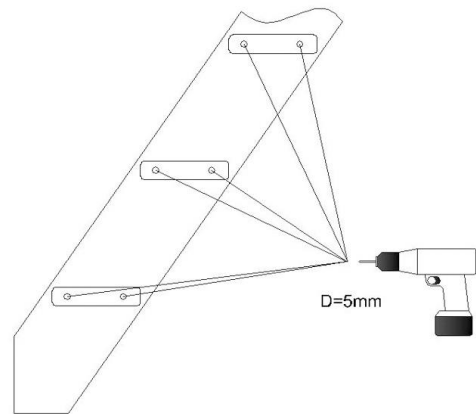

ЛМ-02

Инструкция по сборке часть 1

Фурнитура в комплекте

поз.1

х61шт.

4 x 50 мм

Необходимые инструменты и принадлежности
(в комплект не входят)

ШАГ.1 Подгонка лестницы по высоте

ШАГ.2 Подгонка лестницы по высоте

ШАГ.3 Подгонка лестницы по высоте

ШАГ.4 Сверление отверстий

ШАГ.5 Сборка и соединение саморезами

ШАГ.6 Монтаж лестницы

ЛМ-02

Инструкция по сборке часть 2

Необходимые инструменты и принадлежности
(в комплект не входят)