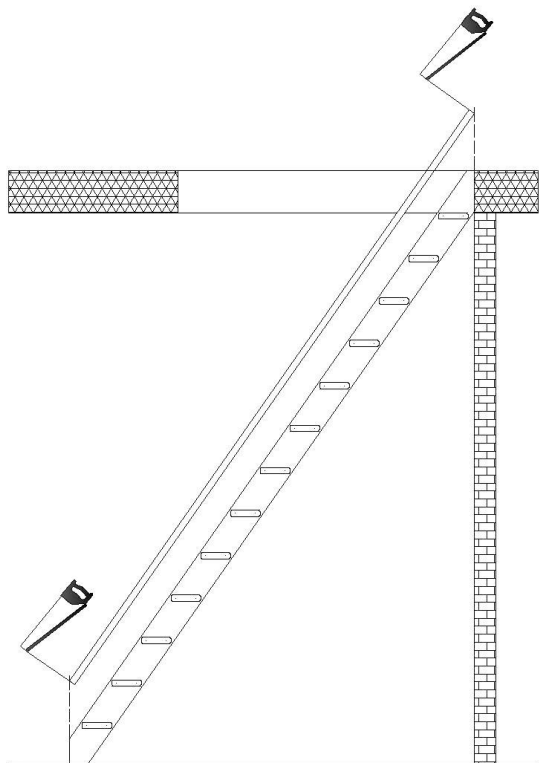

ШАГ.7 Подгонка поручня по длине