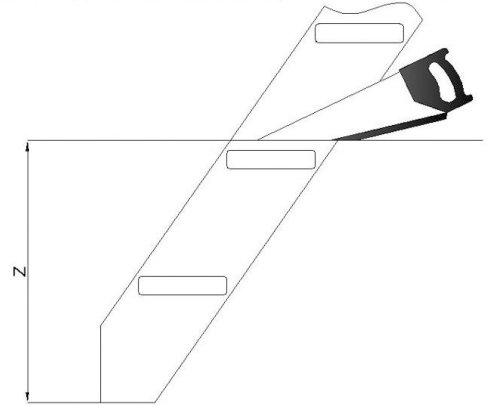

ЛМ-02

Инструкция по сборке часть 1

Фурнитура в комплекте

поз.1

х61шт.

4 x 50 мм

Необходимые инструменты и принадлежности
(в комплект не входят)

ШАГ.1 Подгонка лестницы по высоте

ШАГ.2 Подгонка лестницы по высоте

ШАГ.3 Подгонка лестницы по высоте

ШАГ.4 Сверление отверстий

ШАГ.5 Сборка и соединение саморезами

ШАГ.6 Монтаж лестницы

ЛМ-02

Инструкция по сборке часть 2

Необходимые инструменты и принадлежности
(в комплект не входят)