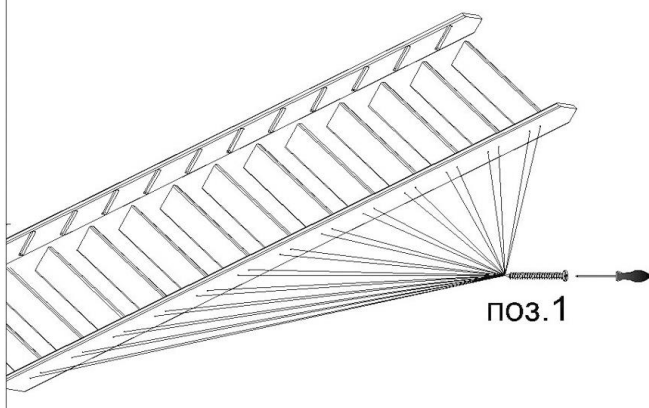

ЛМ-02

Инструкция по сборке часть 1

Фурнитура в комплекте

поз.1

х61шт.

4 x 50 мм

Необходимые инструменты и принадлежности
(в комплект не входят)

ШАГ.1 Подгонка лестницы по высоте

ШАГ.2 Подгонка лестницы по высоте

ШАГ.3 Подгонка лестницы по высоте

ШАГ.4 Сверление отверстий

ШАГ.5 Сборка и соединение саморезами

ШАГ.6 Монтаж лестницы

ЛМ-02

Инструкция по сборке часть 2

Необходимые инструменты и принадлежности
(в комплект не входят)