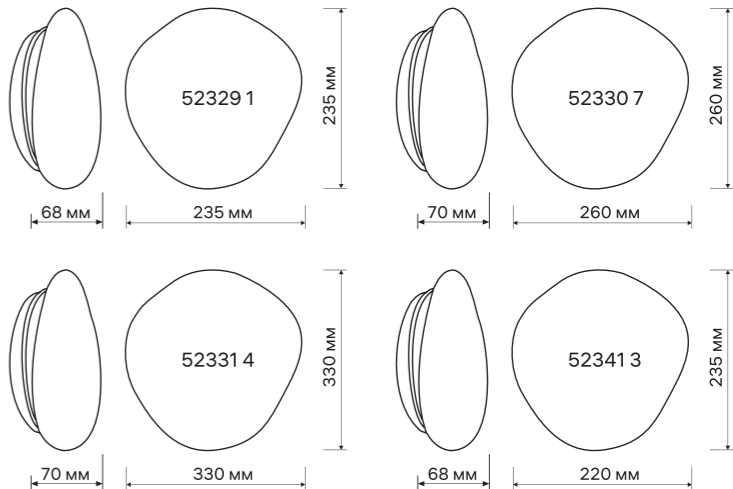

Светильник светодиодный

52329 1, 52330 7, 52331 4, 52341 3

Паспорт изделия

Технические характеристики

IP20	Эффект звездного неба			
Артикул	52329 1	52330 7	52331 4	52341 3
Номинальное напряжение, В	230			
Номинальная частота, Гц	50			
Мощность, Вт	12	24	36	12
Световой поток, Лм	1020	1560	2340	1020
Цветовая температура	6000			4000
Материал корпуса	металл			
Материал плафона	ПВХ			
Площадь освещения	5 м²	8 м²	12 м²	5 м²
Гарантия	12 месяцев			
Класс защиты от поражения эл. током	I			