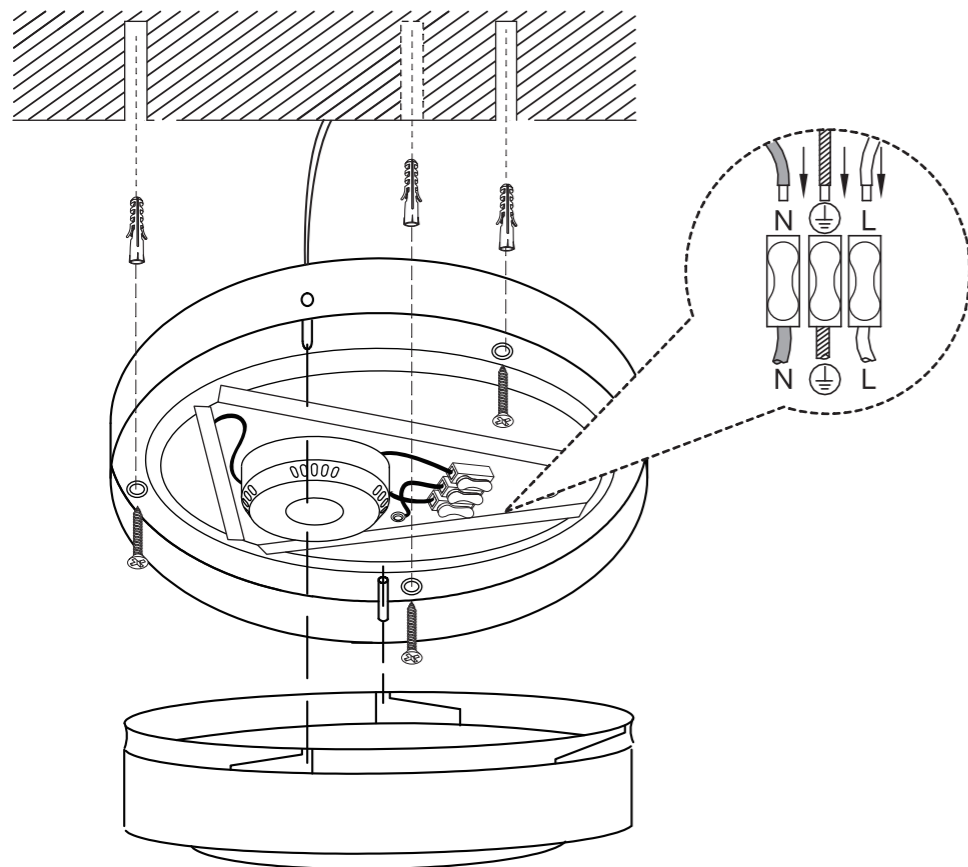

¹ Шамда орнатылған ДК модульдері
² Шамдағы шамдар болуы мүмкін емес ауыстырылды

Комплект поставки

1. Светильник

2. Монтажный комплект

Схема крепления светильника

Назначение и область применения

Светильник светодиодный предназначен для декоративно-художественного освещения жилых и коммерческих помещений.