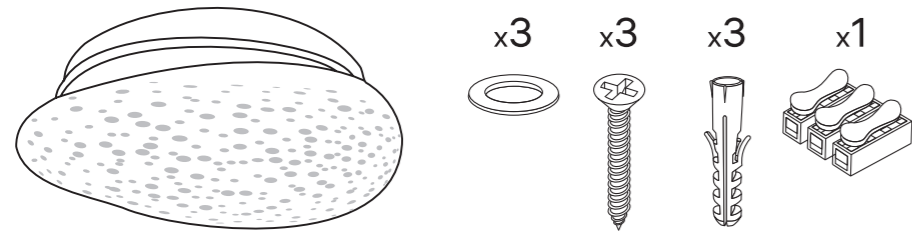

Светильник светодиодный

52329 1, 52330 7, 52331 4, 52341 3

Паспорт изделия

Технические характеристики

IP20	Эффект звездного неба			
Артикул	52329 1	52330 7	52331 4	52341 3
Номинальное напряжение, В	230			
Номинальная частота, Гц	50			
Мощность, Вт	12	24	36	12
Световой поток, Лм	1020	1560	2340	1020
Цветовая температура	6000			4000
Материал корпуса	металл			
Материал плафона	ПВХ			
Площадь освещения	5 м²	8 м²	12 м²	5 м²
Гарантия	12 месяцев			
Класс защиты от поражения эл. током	I			

¹ Шамда орнатылған ДК модульдері
² Шамдағы шамдар болуы мүмкін емес ауыстырылды

Комплект поставки

1. Светильник

2. Монтажный комплект

Схема крепления светильника

Назначение и область применения

Светильник светодиодный предназначен для декоративно-художественного освещения жилых и коммерческих помещений.