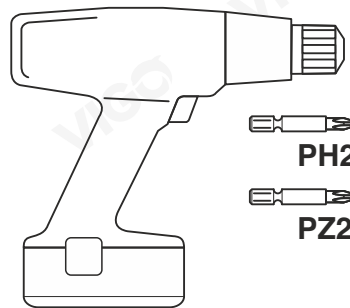

MATTEO

Пенал Matteo 350 подвесной

VIGO[®]
СОЗДАНО ДЛЯ ЖИЗНИ

45-60 min

PH2

PH2
PZ2

- ① 1510x280x16 (x1)
- ② 1510x280x16 (x1)
- ③ 618x348x16 (x1)
- ④ 618x348x16 (x1)
- ⑤ 318x259x16 (x4)
- ⑥ 316x254x16 (x2)
- ⑦ 1506x328x3 (x1)

1 : 1

x8

x16

x24

x16

x8

x8

x8