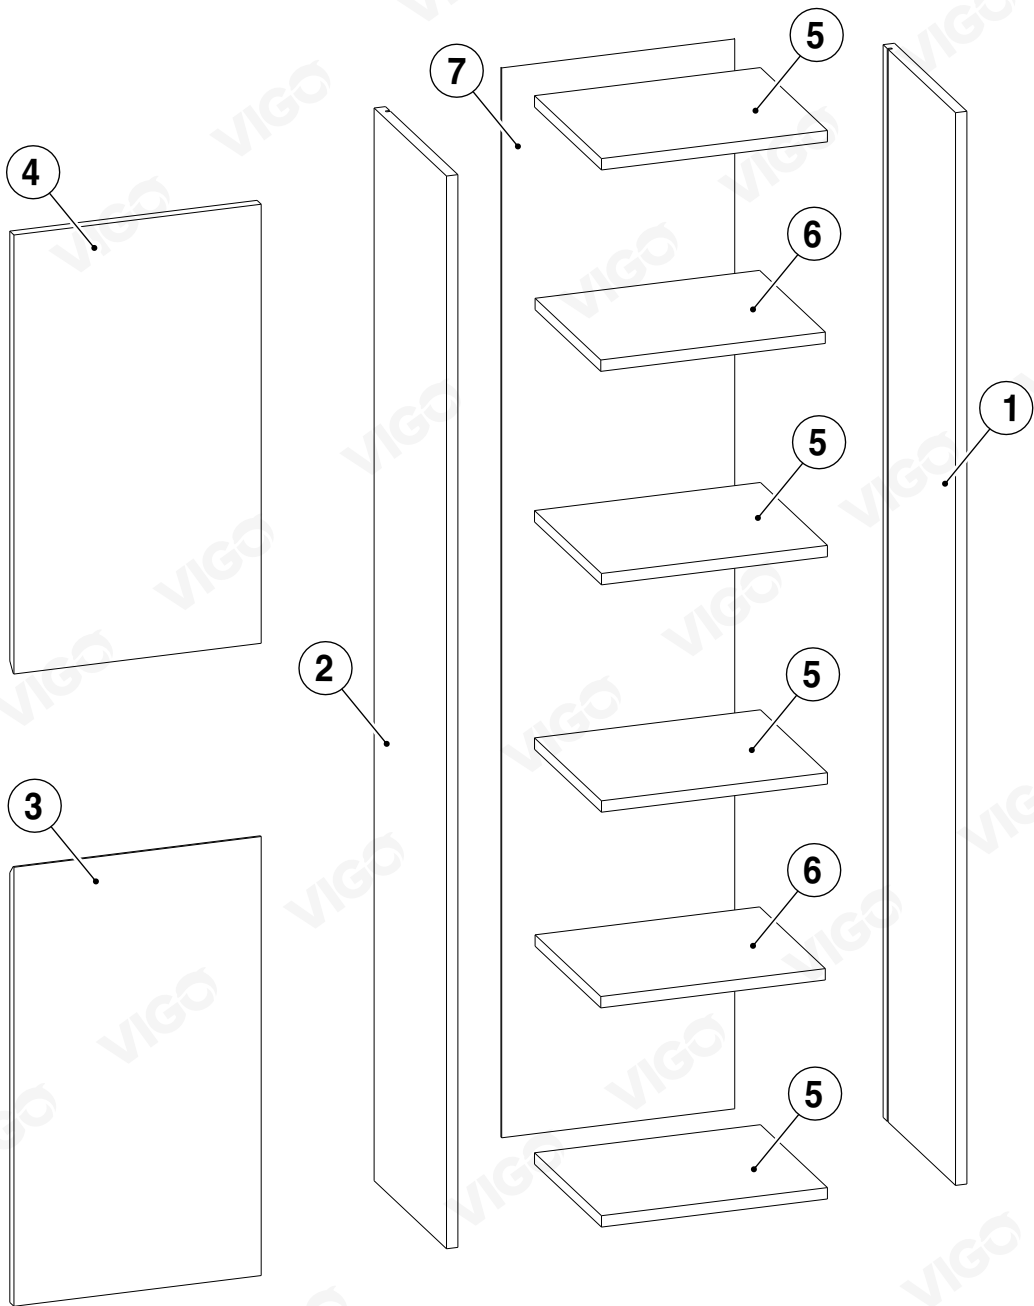

MATTEO

Пенал Matteo 350 подвесной

VIGO[®]
СОЗДАНО ДЛЯ ЖИЗНИ

45-60 min

PH2

PH2
PZ2

- ① 1510x280x16 (x1)
- ② 1510x280x16 (x1)
- ③ 618x348x16 (x1)
- ④ 618x348x16 (x1)
- ⑤ 318x259x16 (x4)
- ⑥ 316x254x16 (x2)
- ⑦ 1506x328x3 (x1)

1 : 1

x8

x16

x24

x16

x8

x8

x8