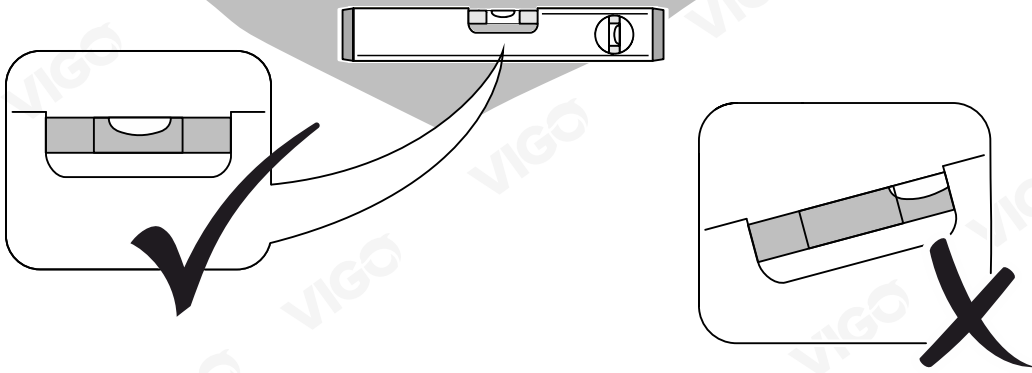

MATTEO

Пенал Matteo 350 подвесной

VIGO[®]
СОЗДАНО ДЛЯ ЖИЗНИ

45-60 min

PH2

PH2
PZ2

- ① 1510x280x16 (x1)
- ② 1510x280x16 (x1)
- ③ 618x348x16 (x1)
- ④ 618x348x16 (x1)
- ⑤ 318x259x16 (x4)
- ⑥ 316x254x16 (x2)
- ⑦ 1506x328x3 (x1)

1 : 1

x8

x16

x24

x16

x8

x8

x8