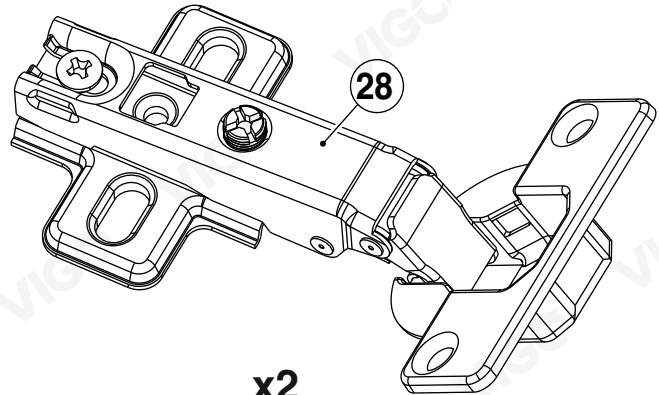

1 : 1

x8

x16

x24

x16

x8

x8

x8

x2

x2

1 : 2,5

29 x2