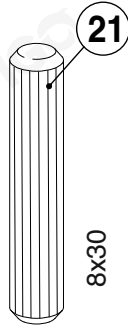

MATTEO

Пенал Matteo 350 подвесной

VIGO[®]
СОЗДАНО ДЛЯ ЖИЗНИ

45-60 min

PH2

PH2
PZ2

- ① 1510x280x16 (x1)
- ② 1510x280x16 (x1)
- ③ 618x348x16 (x1)
- ④ 618x348x16 (x1)
- ⑤ 318x259x16 (x4)
- ⑥ 316x254x16 (x2)
- ⑦ 1506x328x3 (x1)

1 : 1

x8

x16

x24

x16

x8

x8

x8

x2

x2

1 : 2,5

29 x2

1

2

3

6