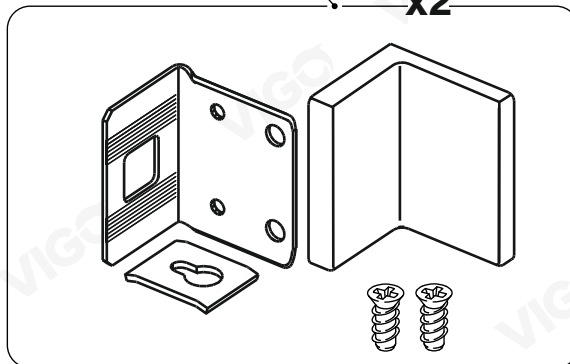

x2

1 : 2,5

29 x2