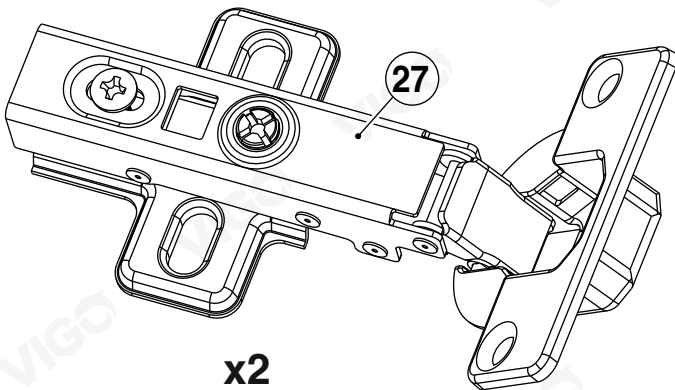

MATTEO

Пенал Matteo 350 подвесной

VIGO[®]
СОЗДАНО ДЛЯ ЖИЗНИ

45-60 min

PH2

PH2
PZ2

- ① 1510x280x16 (x1)
- ② 1510x280x16 (x1)
- ③ 618x348x16 (x1)
- ④ 618x348x16 (x1)
- ⑤ 318x259x16 (x4)
- ⑥ 316x254x16 (x2)
- ⑦ 1506x328x3 (x1)

1 : 1

x8

x16

x24

x16

x8

x8

x8