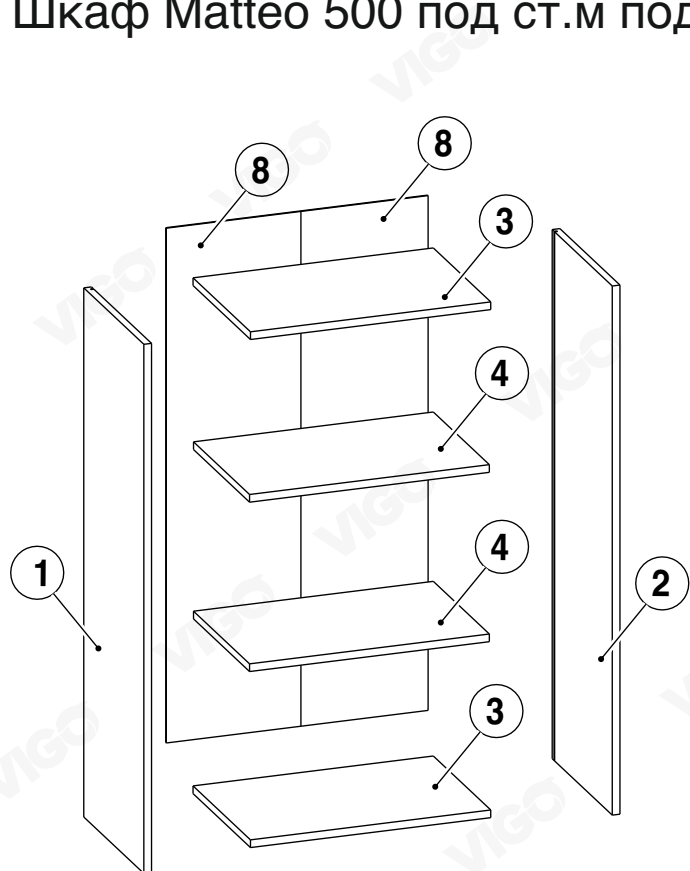

## Шкаф Matteo 640 под ст.м подвесной

- |                    |                    |
|--------------------|--------------------|
| ① 1100x343x16 (x1) | ⑥ 1100x319x16 (x1) |
| ② 1100x343x16 (x1) | ⑦ 1100x319x16 (x1) |
| ③ 608x328x16 (x2)  | ⑧ 1070x308x3 (x2)  |
| ④ 606x288x16 (x2)  |                    |

## Шкаф Matteo 500 под ст.м подвесной

- |                    |                    |
|--------------------|--------------------|
| ① 1100x343x16 (x1) | ⑥ 1100x249x16 (x1) |
| ② 1100x343x16 (x1) | ⑦ 1100x249x16 (x1) |
| ③ 468x328x16 (x2)  | ⑧ 1070x238x3 (x2)  |
| ④ 466x288x16 (x2)  |                    |