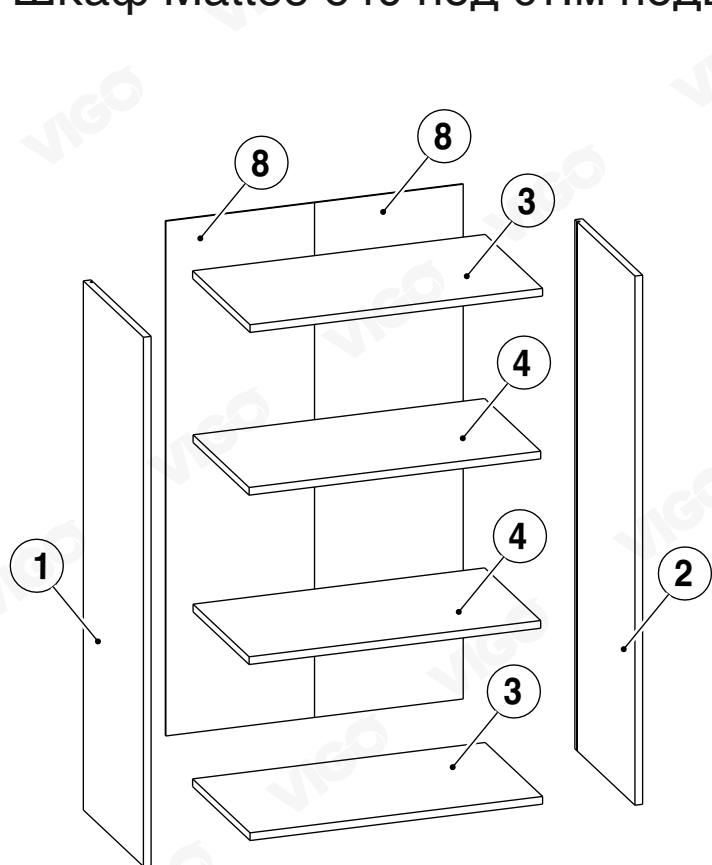

# MATTEO

Шкаф Matteo 500  
под ст.м подвесной

Шкаф Matteo 640  
под ст.м подвесной

**VIGO**<sup>®</sup>  
создано для жизни

45-60 min

PH2

PH2  
PZ2

## Шкаф Matteo 640 под ст.м подвесной

- |                    |                    |
|--------------------|--------------------|
| ① 1100x343x16 (x1) | ⑥ 1100x319x16 (x1) |
| ② 1100x343x16 (x1) | ⑦ 1100x319x16 (x1) |
| ③ 608x328x16 (x2)  | ⑧ 1070x308x3 (x2)  |
| ④ 606x288x16 (x2)  |                    |

## Шкаф Matteo 500 под ст.м подвесной

- |                    |                    |
|--------------------|--------------------|
| ① 1100x343x16 (x1) | ⑥ 1100x249x16 (x1) |
| ② 1100x343x16 (x1) | ⑦ 1100x249x16 (x1) |
| ③ 468x328x16 (x2)  | ⑧ 1070x238x3 (x2)  |
| ④ 466x288x16 (x2)  |                    |