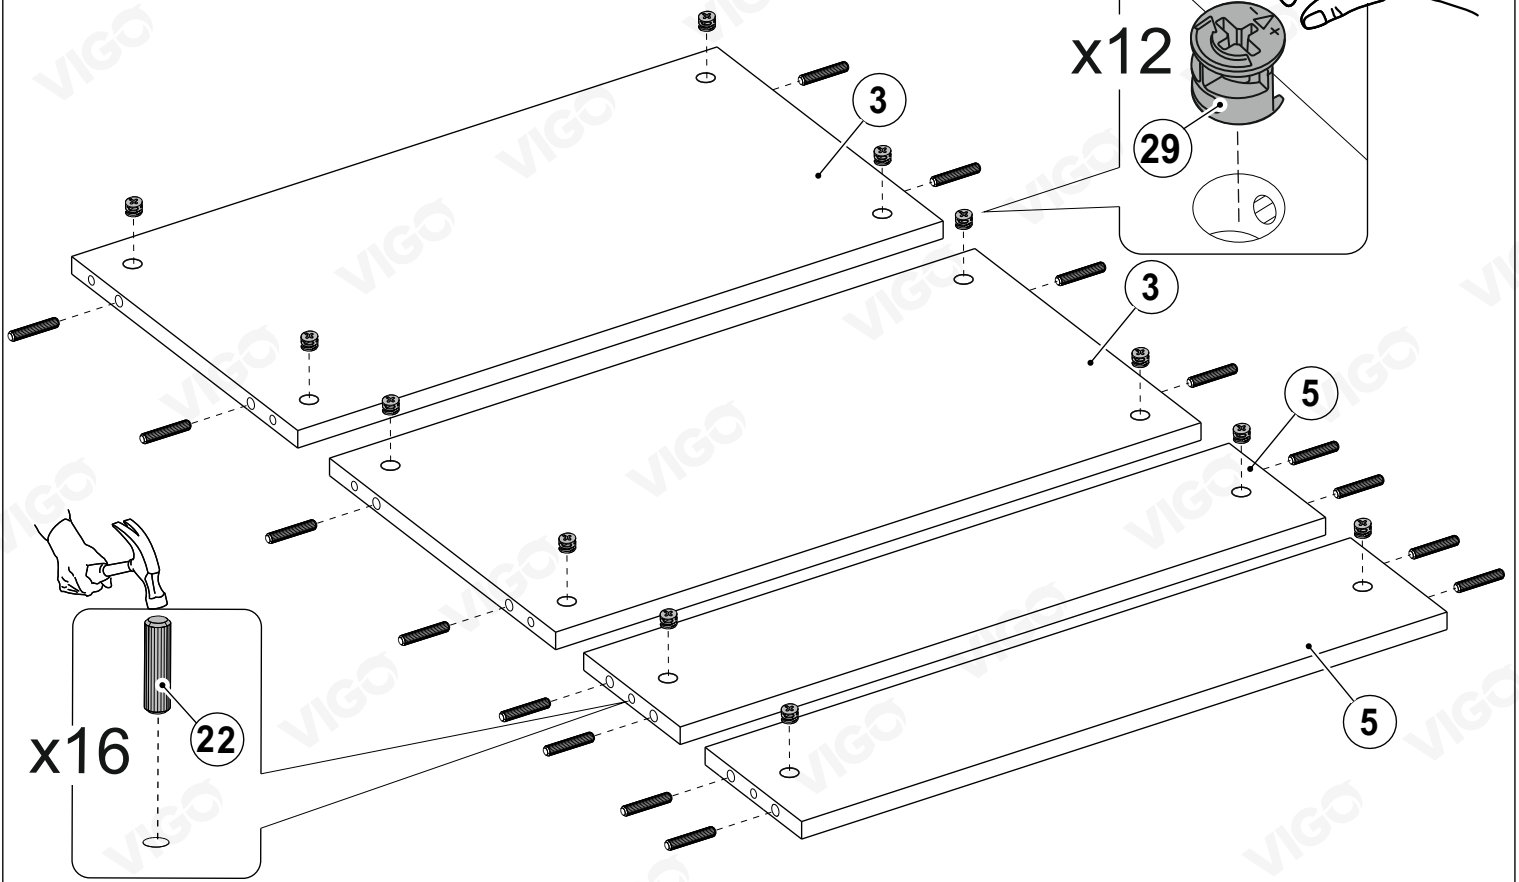

MATTEO MODUL WING

Шкаф комбинированный
Matteo 640 | Modul 640 | Wing 640
под стиральную машину

VIGO[®]
создано для жизни

45-60 min

PH2

PH2

PZ2

- ① 1980x343x16 (x1)
- ② 1980x343x16 (x1)
- ③ 608x328x16 (x2)
- ④ 606x288x16 (x2)
- ⑤ 608x140x16 (x2)
- ⑥ 1100x319x16 (x1)
- ⑦ 1100x319x16 (x1)
- ⑧ 1070x308x3 (x2)

1 : 1

1 : 2,5

1

2

3

6

4

5