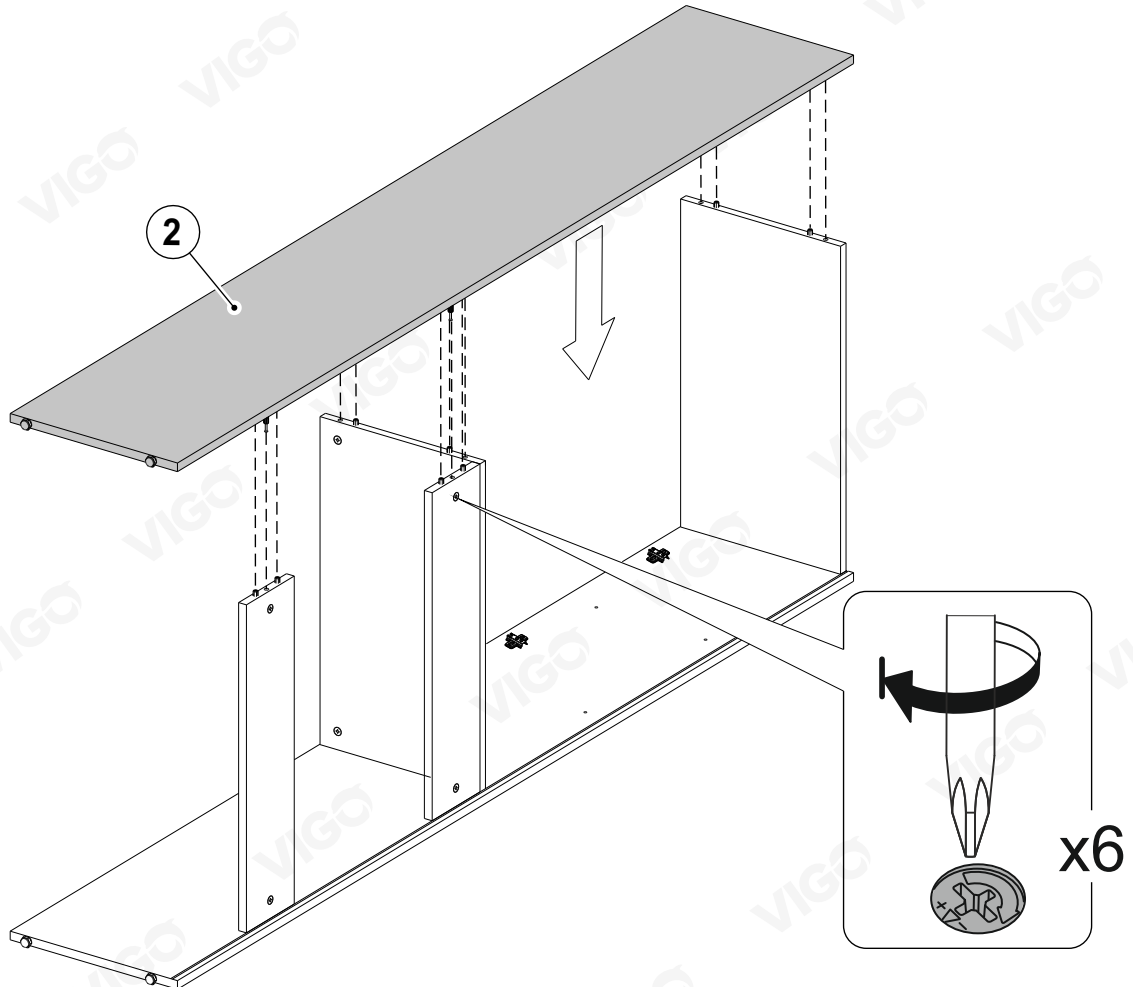

MATTEO MODUL WING

Шкаф комбинированный
Matteo 640 | Modul 640 | Wing 640
под стиральную машину

VIGO[®]
создано для жизни

45-60 min

PH2

PH2

PZ2

- ① 1980x343x16 (x1)
- ② 1980x343x16 (x1)
- ③ 608x328x16 (x2)
- ④ 606x288x16 (x2)
- ⑤ 608x140x16 (x2)
- ⑥ 1100x319x16 (x1)
- ⑦ 1100x319x16 (x1)
- ⑧ 1070x308x3 (x2)

1 : 1

1 : 2,5

1

2

3

6

4

5