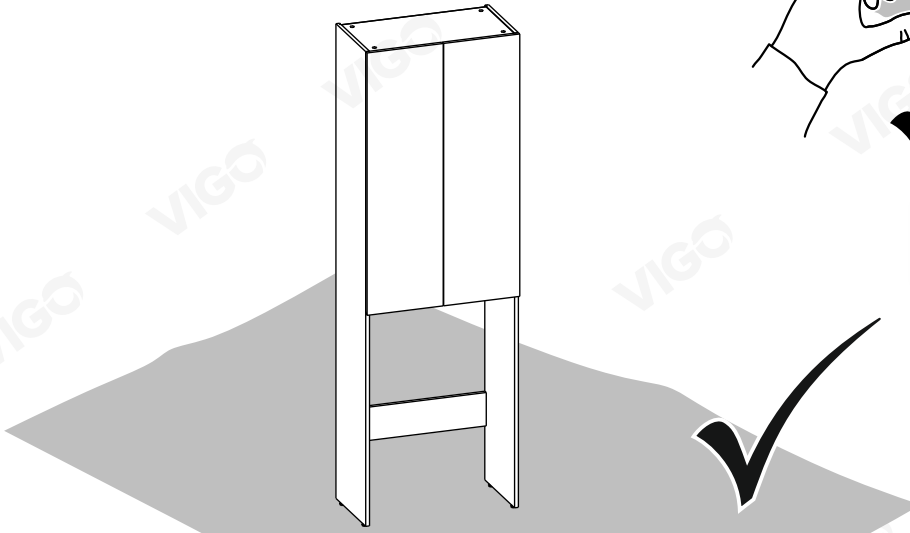

MATTEO MODUL WING

Шкаф комбинированный
Matteo 640 | Modul 640 | Wing 640
под стиральную машину

VIGO[®]
создано для жизни

45-60 min

PH2

PH2

PZ2

- ① 1980x343x16 (x1)
- ② 1980x343x16 (x1)
- ③ 608x328x16 (x2)
- ④ 606x288x16 (x2)
- ⑤ 608x140x16 (x2)
- ⑥ 1100x319x16 (x1)
- ⑦ 1100x319x16 (x1)
- ⑧ 1070x308x3 (x2)