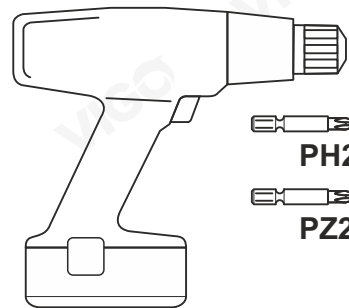

MATTEO MODUL WING

Шкаф комбинированный
Matteo 640 | Modul 640 | Wing 640
под стиральную машину

VIGO[®]
создано для жизни

45-60 min

PH2

PH2

PZ2

- ① 1980x343x16 (x1)
- ② 1980x343x16 (x1)
- ③ 608x328x16 (x2)
- ④ 606x288x16 (x2)
- ⑤ 608x140x16 (x2)
- ⑥ 1100x319x16 (x1)
- ⑦ 1100x319x16 (x1)
- ⑧ 1070x308x3 (x2)

1 : 1

1 : 2,5

1

2

3

6

4

5