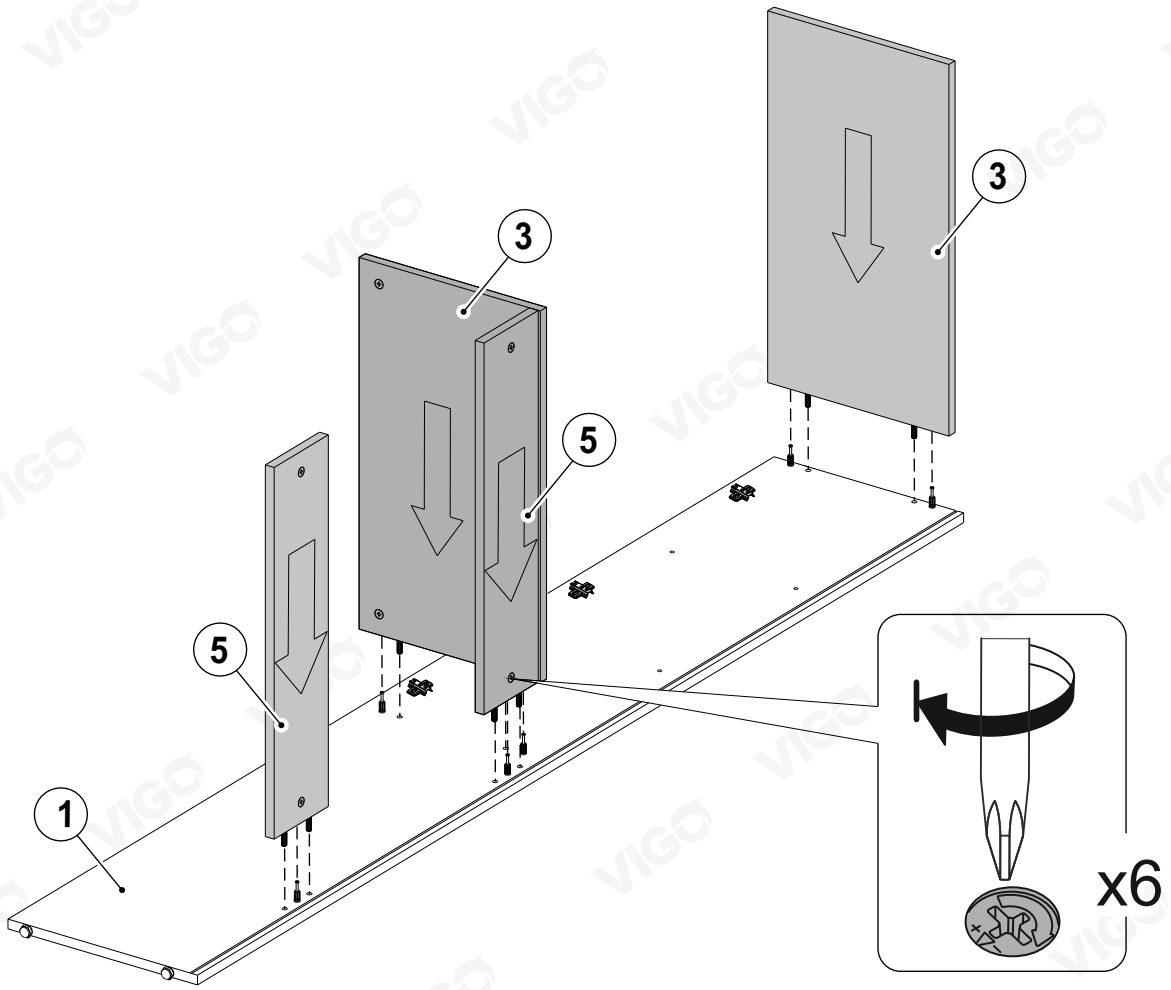

MATTEO MODUL WING

Шкаф комбинированный
Matteo 640 | Modul 640 | Wing 640
под стиральную машину

VIGO[®]
создано для жизни

45-60 min

PH2

PH2

PZ2

- ① 1980x343x16 (x1)
- ② 1980x343x16 (x1)
- ③ 608x328x16 (x2)
- ④ 606x288x16 (x2)
- ⑤ 608x140x16 (x2)
- ⑥ 1100x319x16 (x1)
- ⑦ 1100x319x16 (x1)
- ⑧ 1070x308x3 (x2)

1 : 1

1 : 2,5

1

2

3

6

4

5