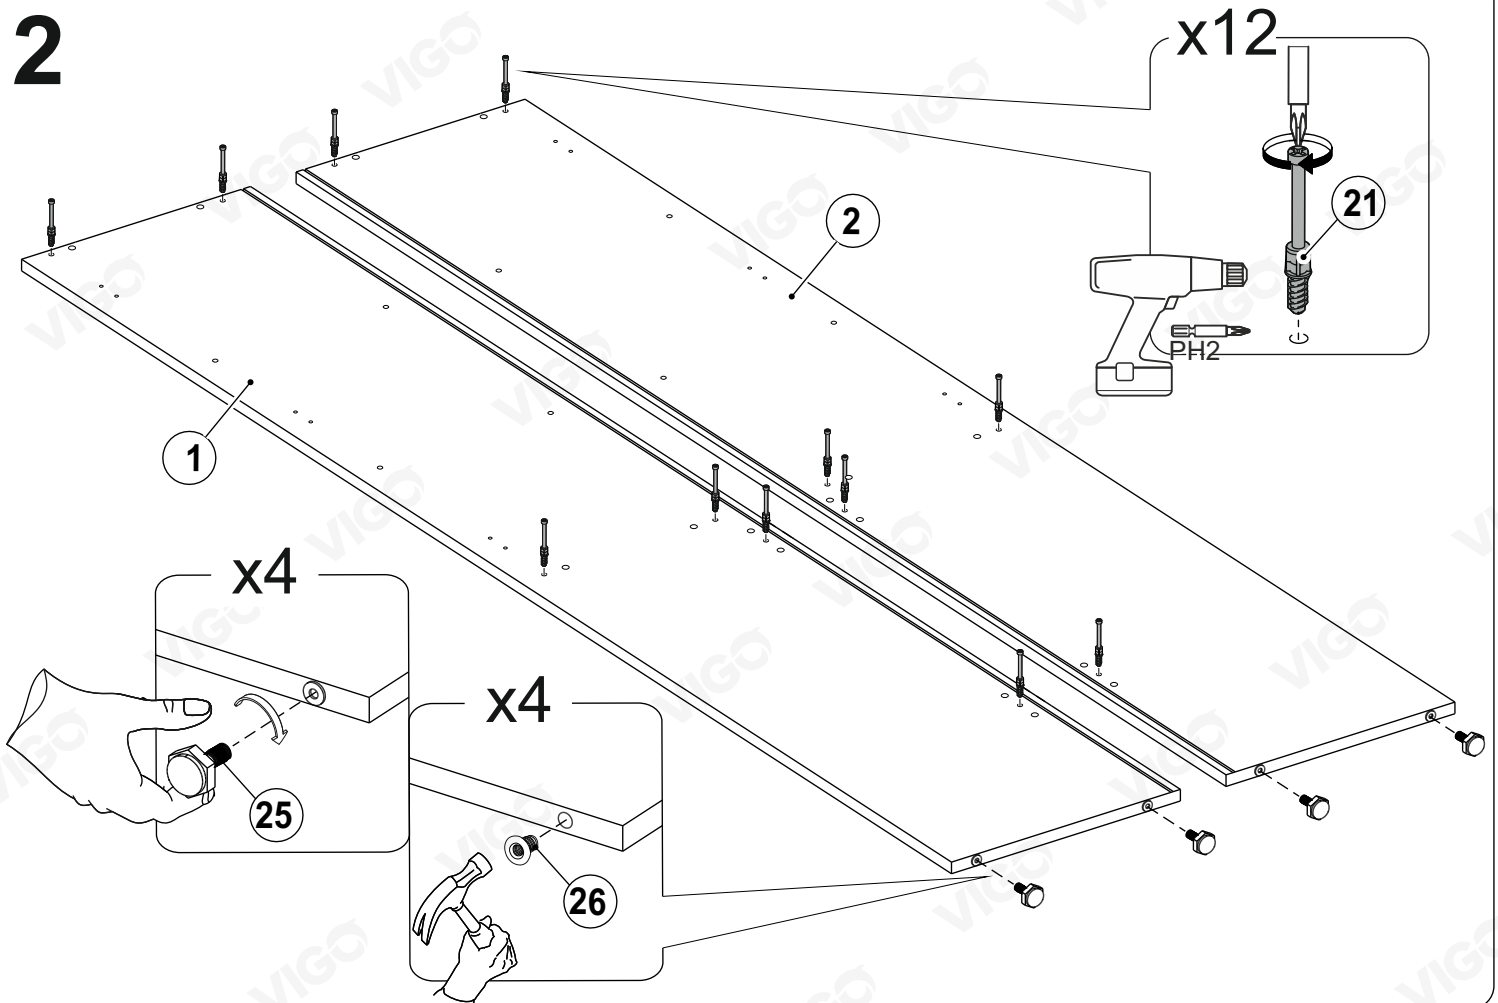

MATTEO MODUL WING

Шкаф комбинированный
Matteo 640 | Modul 640 | Wing 640
под стиральную машину

VIGO[®]
создано для жизни

45-60 min

PH2

PH2

PZ2

- ① 1980x343x16 (x1)
- ② 1980x343x16 (x1)
- ③ 608x328x16 (x2)
- ④ 606x288x16 (x2)
- ⑤ 608x140x16 (x2)
- ⑥ 1100x319x16 (x1)
- ⑦ 1100x319x16 (x1)
- ⑧ 1070x308x3 (x2)

1 : 1

1 : 2,5

1

2

3

6

4

5