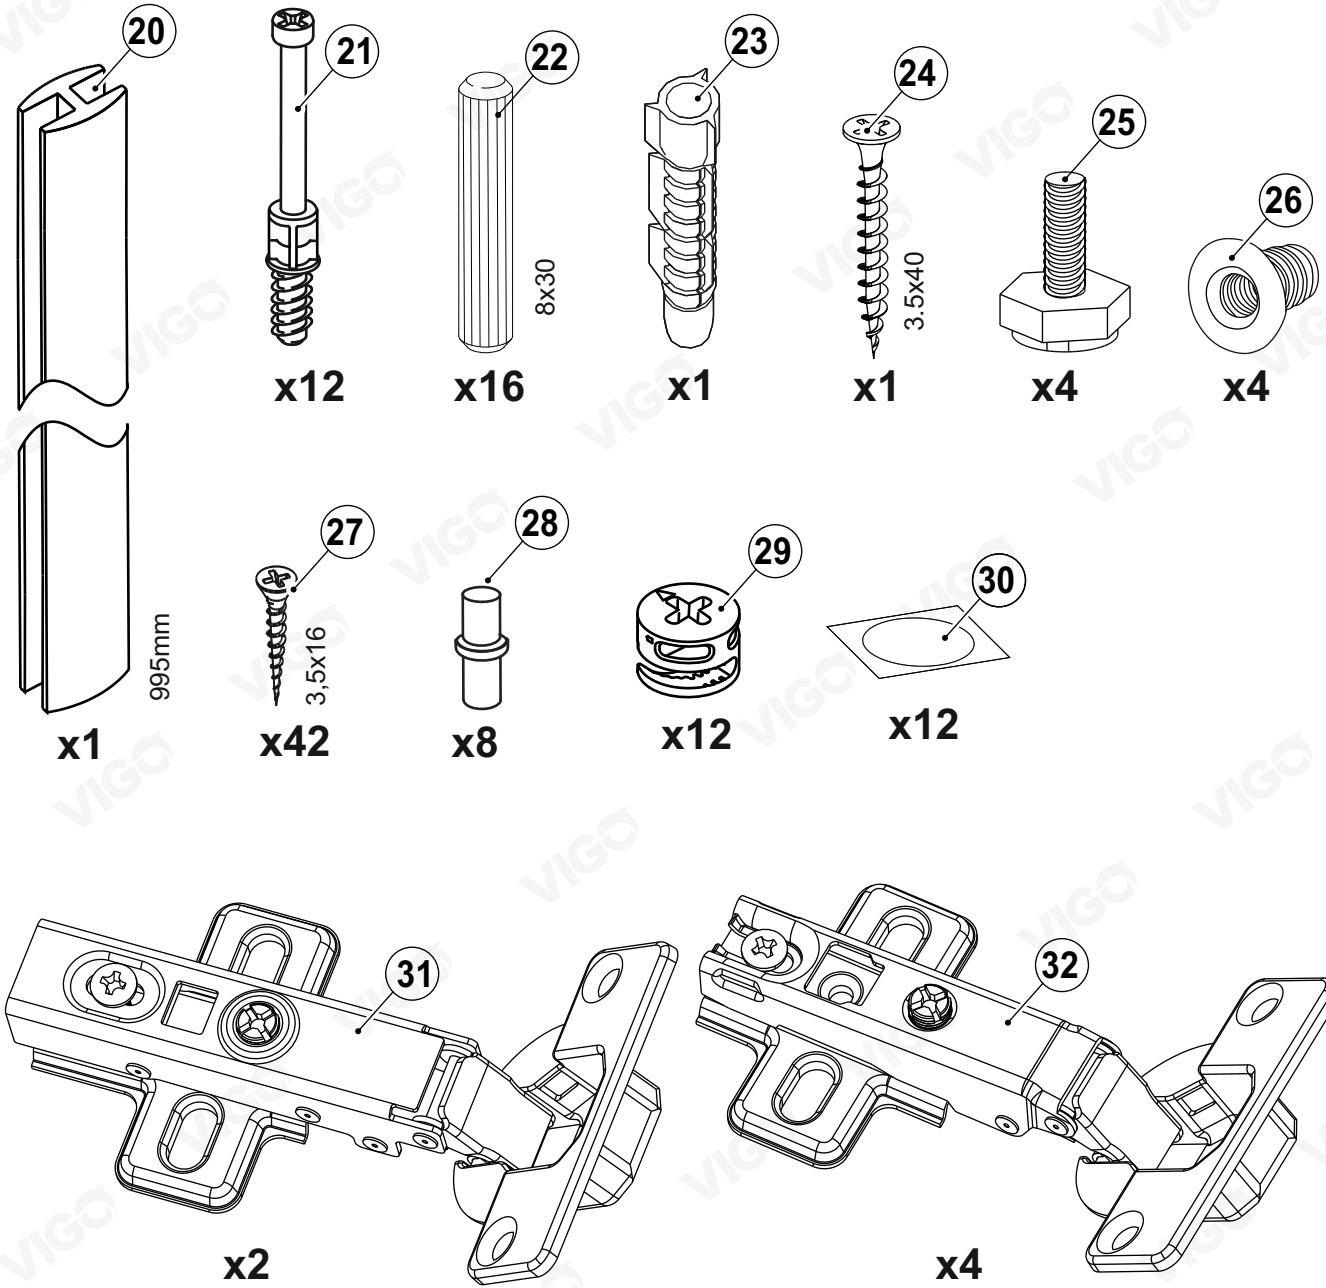

MATTEO MODUL WING

Шкаф комбинированный
Matteo 640 | Modul 640 | Wing 640
под стиральную машину

VIGO[®]
создано для жизни

45-60 min

PH2

PH2

PZ2

- ① 1980x343x16 (x1)
- ② 1980x343x16 (x1)
- ③ 608x328x16 (x2)
- ④ 606x288x16 (x2)
- ⑤ 608x140x16 (x2)
- ⑥ 1100x319x16 (x1)
- ⑦ 1100x319x16 (x1)
- ⑧ 1070x308x3 (x2)

1 : 1

1 : 2,5

1

2

3

6

4

5