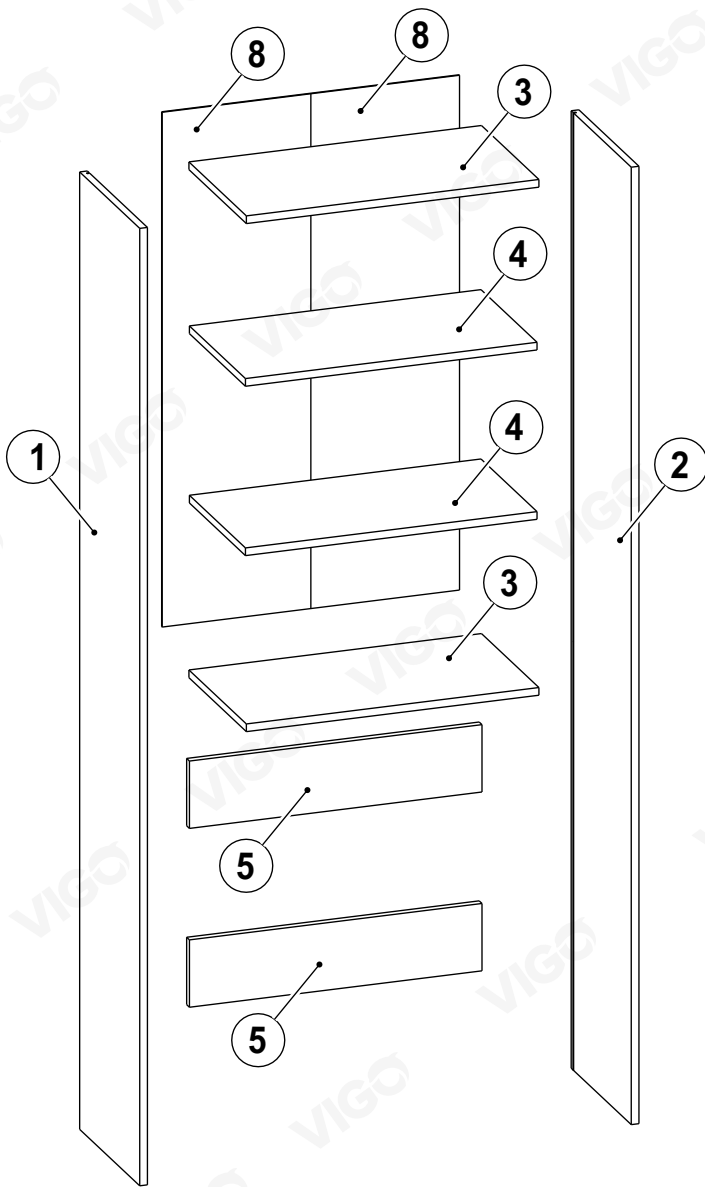

MATTEO MODUL WING

Шкаф комбинированный
Matteo 640 | Modul 640 | Wing 640
под стиральную машину

VIGO[®]
создано для жизни

45-60 min

PH2

PH2

PZ2

- ① 1980x343x16 (x1)
- ② 1980x343x16 (x1)
- ③ 608x328x16 (x2)
- ④ 606x288x16 (x2)
- ⑤ 608x140x16 (x2)
- ⑥ 1100x319x16 (x1)
- ⑦ 1100x319x16 (x1)
- ⑧ 1070x308x3 (x2)

1 : 1

1 : 2,5

1

2

3

6

4

5