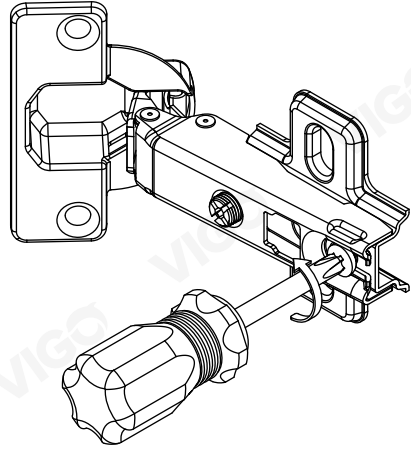

MATTEO MODUL WING

Шкаф комбинированный
Matteo 640 | Modul 640 | Wing 640
под стиральную машину

VIGO[®]
создано для жизни

45-60 min

PH2

PH2

PZ2

- ① 1980x343x16 (x1)
- ② 1980x343x16 (x1)
- ③ 608x328x16 (x2)
- ④ 606x288x16 (x2)
- ⑤ 608x140x16 (x2)
- ⑥ 1100x319x16 (x1)
- ⑦ 1100x319x16 (x1)
- ⑧ 1070x308x3 (x2)

1 : 1

1 : 2,5

1

2

3

6

4

5