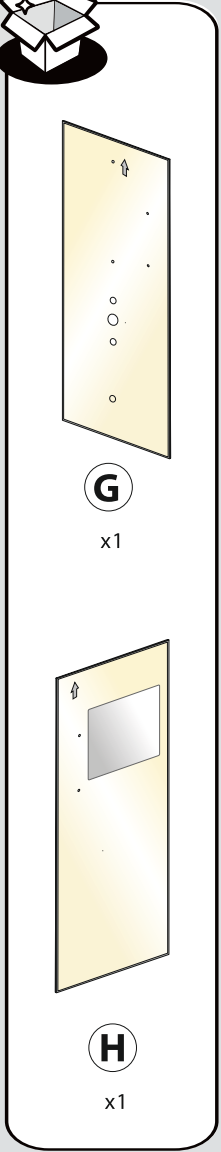

Модель поставщика : KS-AD-1114B

AURORA

EAN CODE

3276007058222

FR Notice de Montage -
Utilisation - Entretien

ES Instrucciones de Montaje,
Utilización y Mantenimiento

PT Instruções de Montagem,
Utilização e Manutenção

0 1 2 3 4 5 cm

H12
x4

H13
x4

H10
x8

H11
x8

PH2

FR: Préparation / **ES:** Preparación / **PT:** Preparação / **IT:** Preparazione / **EL:** Προετοιμασί /
PL: Przygotowanie / **RU:** Подготовка / **KZ:** Дайындау / **UA:** Підготування / **RO:** Pregătire /
BR: Preparação / **EN:** Preparation

27

EAN CODE	MODEL NO.	SIZE(mm)
3276007058222	KS-AD-1114B	800x800x2180

1

C
x1

H35
x1

3

F
x1

L
x1

B
x2

H3
x4

H11
x8

5

↑

J
x2

H8
x4

St4x12