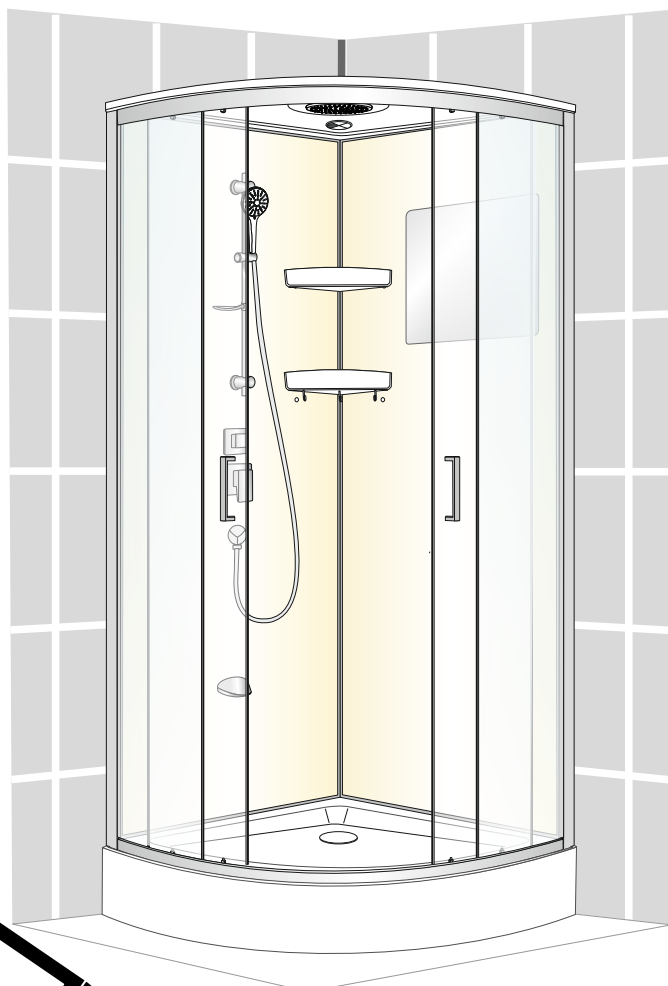

Душевая кабина AURORA
1/4 круга 80x80 с
НИЗКИМ ПОДДОНОМ

EAN CODE: 3276007058222

RU BY Руководство по технике безопасности и правовым нормам

Производитель\Адрес: Ханчжоу Кингсан Сэнитэри Вэа Ко., Лтд,
No.1055 Циндун Ферст Род, Цзяндун Индастриал Зон, Ханчжоу, Китай