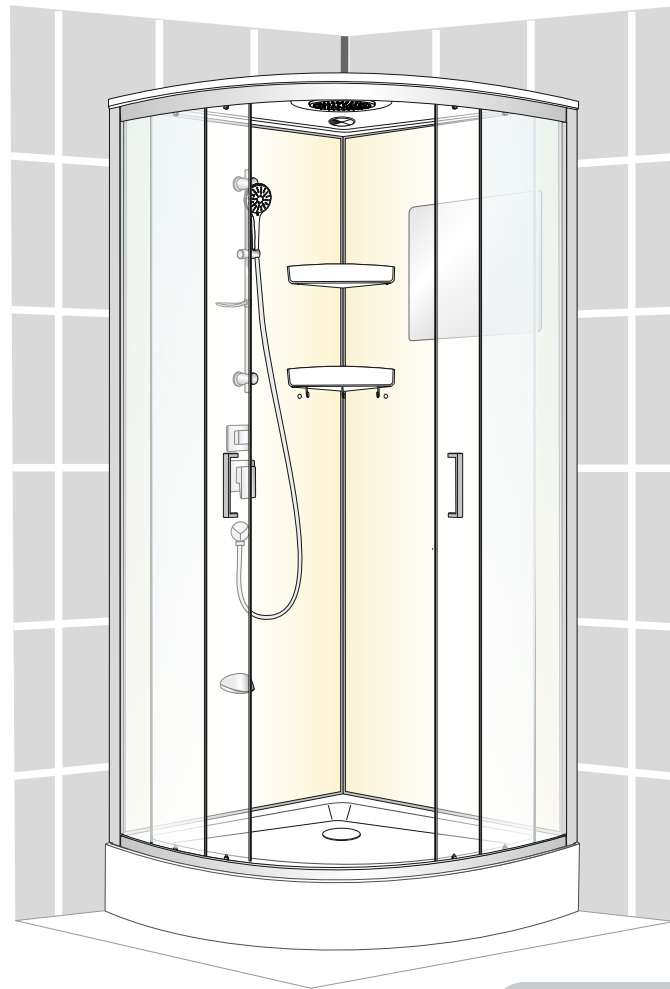

Модель поставщика : KS-AD-1114B

AURORA

EAN CODE

3276007058222

FR Notice de Montage -
Utilisation - Entretien

ES Instrucciones de Montaje,
Utilización y Mantenimiento

PT Instruções de Montagem,
Utilização e Manutenção