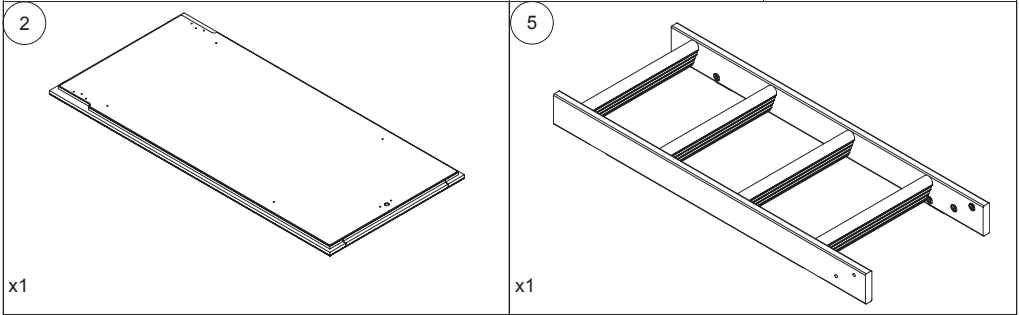

Произведено под контролем DOLLE A/S, Дания. Фроструп ДК-7741, Вестгарде 47.

Сделано в России. Гарантия 2 года.

<p>9</p>  <p>x 1</p>	<p>10</p>  <p>x 1</p>	<p>11</p>  <p>x 4</p>	<p>12</p>  <p>x 1</p>	<p>13</p>  <p>x 1</p>	
<p>14</p>  <p>x 1</p>	<p>15</p>  <p>x 1</p>	<p>16</p>  <p>x 2</p> <p>17</p>  <p>x 4</p>			
<p>18</p>  <p>x 2</p>					
<p>20</p>  <p>x 20 M6 x 25</p>	<p>21</p>  <p>x 6 Ø6 x 25</p>	<p>22</p>  <p>x 4 Ø3,5 x 45</p>	<p>23</p>  <p>x 8 M6 x 20</p>	<p>24</p>  <p>x 4 M6 x 30</p>	<p>25</p>  <p>x 2 Ø6,5</p>
<p>26</p>  <p>x 16 Ø5 x (30)50</p>	<p>27</p>  <p>x 1</p>	<p>28</p>  <p>x 1 Ø3,5 x 16</p>	<p>29</p>  <p>x 1</p>	<p>30</p>  <p>x 1</p>	