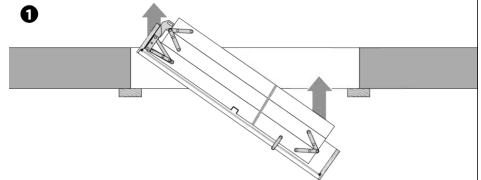

Произведено под контролем DOLLE A/S, Дания. Фроструп DK-7741, Вестгарде 47.

Сделано в России. Гарантия 2 года.

1

H=285 cm

	PRIME 120x60	PRIME 120x70
A	120cm	120cm
B	60 cm	70 cm

1.1

1.2

2.1