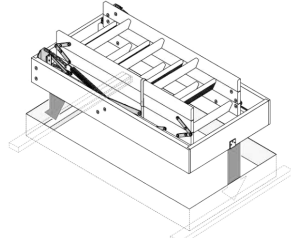

Произведено под контролем DOLLE A/S, Дания. Фроструп DK-7741, Вестгарде 47.

Сделано в России. Гарантия 2 года.

1

H=285 cm

	PRIME 120x60	PRIME 120x70
A	120cm	120cm
B	60 cm	70 cm

1.1

1.2

2.1