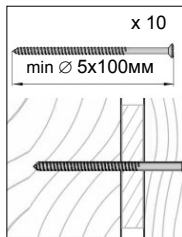

Произведено под контролем DOLLE A/S, Дания. Фроструп DK-7741, Вестгарде 47.

Сделано в России. Гарантия 2 года.

1

H=285 cm

	PRIME 120x60	PRIME 120x70
A	120cm	120cm
B	60 cm	70 cm

1.1

1.2

2.1