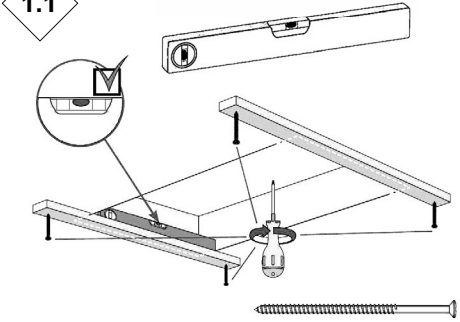

Произведено под контролем DOLLE A/S, Дания. Фроструп DK-7741, Вестгарде 47.

Сделано в России. Гарантия 2 года.

1

H=285 cm

	PRIME 120x60	PRIME 120x70
A	120cm	120cm
B	60 cm	70 cm

1.1

1.2

2.1