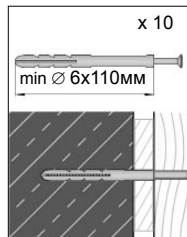

Произведено под контролем DOLLE A/S, Дания. Фроструп DK-7741, Вестгарде 47.

Сделано в России. Гарантия 2 года.

1

H=285 cm

	PRIME 120x60	PRIME 120x70
A	120cm	120cm
B	60 cm	70 cm

1.1

1.2

2.1