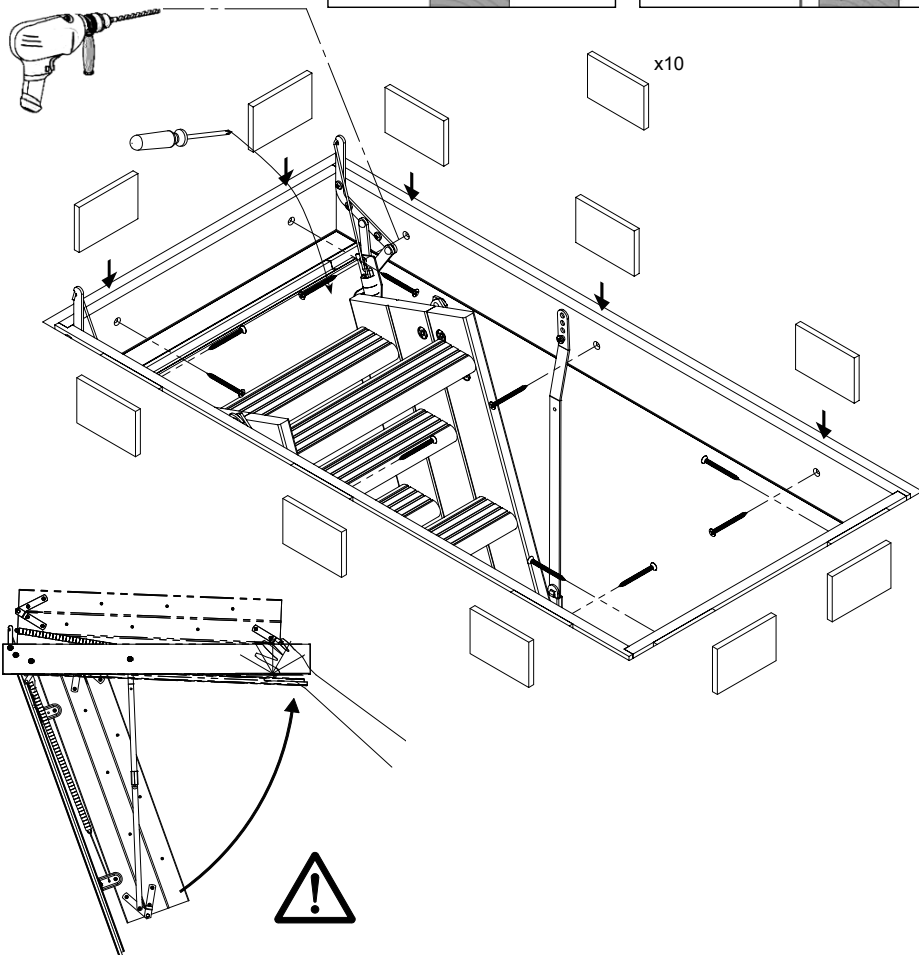

Произведено под контролем DOLLE A/S, Дания. Фроструп DK-7741, Вестгарде 47.

Сделано в России. Гарантия 2 года.

1

H=285 cm

	PRIME 120x60	PRIME 120x70
A	120cm	120cm
B	60 cm	70 cm

1.1

1.2

2.1