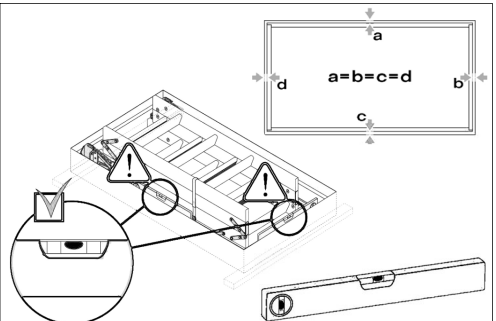

Произведено под контролем DOLLE A/S, Дания. Фроструп DK-7741, Вестгарде 47.

Сделано в России. Гарантия 2 года.

1

H=285 cm

	PRIME 120x60	PRIME 120x70
A	120cm	120cm
B	60 cm	70 cm

1.1

1.2

2.1