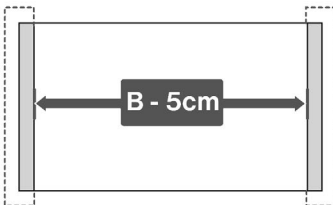

Произведено под контролем DOLLE A/S, Дания. Фроструп DK-7741, Вестгарде 47.

Сделано в России. Гарантия 2 года.

1

H=285 cm

	PRIME 120x60	PRIME 120x70
A	120cm	120cm
B	60 cm	70 cm

1.1

1.2

2.1