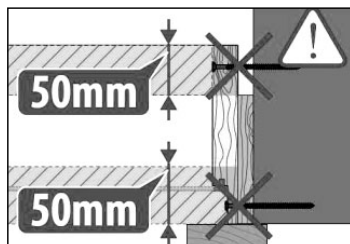

Произведено под контролем DOLLE A/S, Дания. Фроструп DK-7741, Вестгарде 47.

Сделано в России. Гарантия 2 года.

1

H=285 cm

	PRIME 120x60	PRIME 120x70
A	120cm	120cm
B	60 cm	70 cm

1.1

1.2

2.1