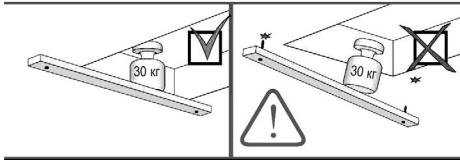

Произведено под контролем DOLLE A/S, Дания. Фроструп DK-7741, Вестгарде 47.

Сделано в России. Гарантия 2 года.

1

H=285 cm

	PRIME 120x60	PRIME 120x70
A	120cm	120cm
B	60 cm	70 cm

1.1

1.2

2.1