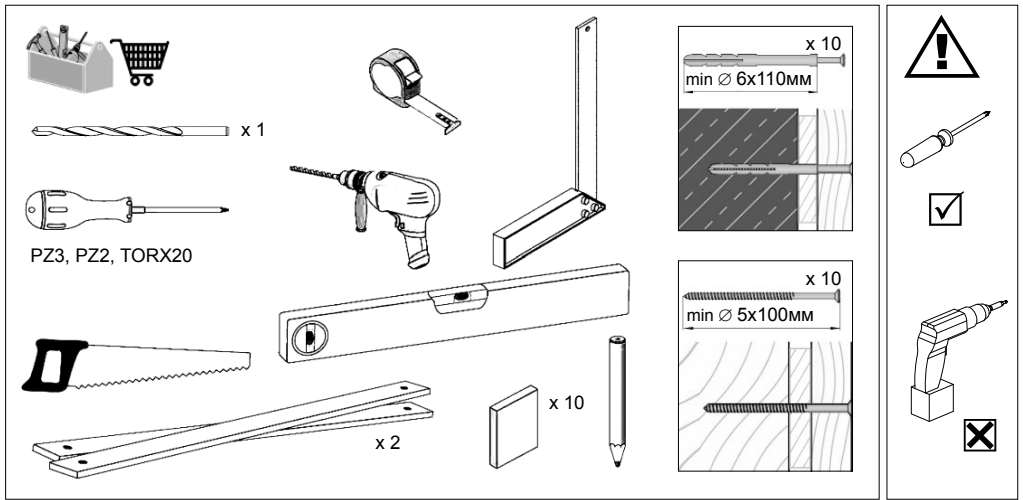

Произведено под контролем DOLLE A/S, Дания. Фроструп DK-7741, Вестгарде 47.

Сделано в России. Гарантия 2 года.

1

H=285 cm

	PRIME 120x60	PRIME 120x70
A	120cm	120cm
B	60 cm	70 cm

1.1

1.2

2.1