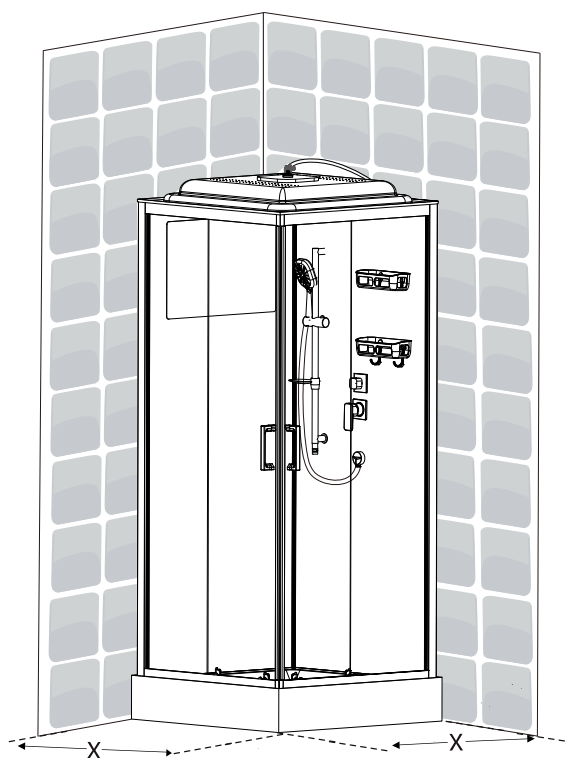

CUBE

900x900x2200mm