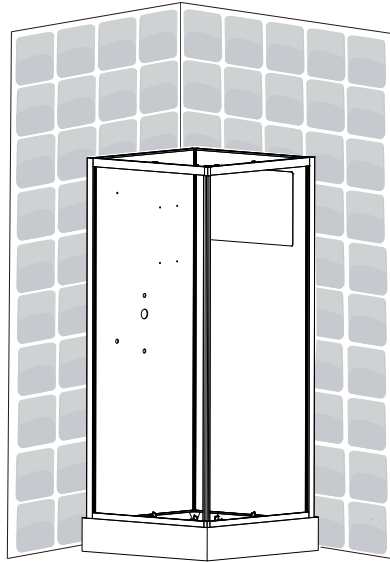

EAN CODE	MODEL NO.	SIZE(mm)
3276007058291	SS-CUB-90L	900X900X2200