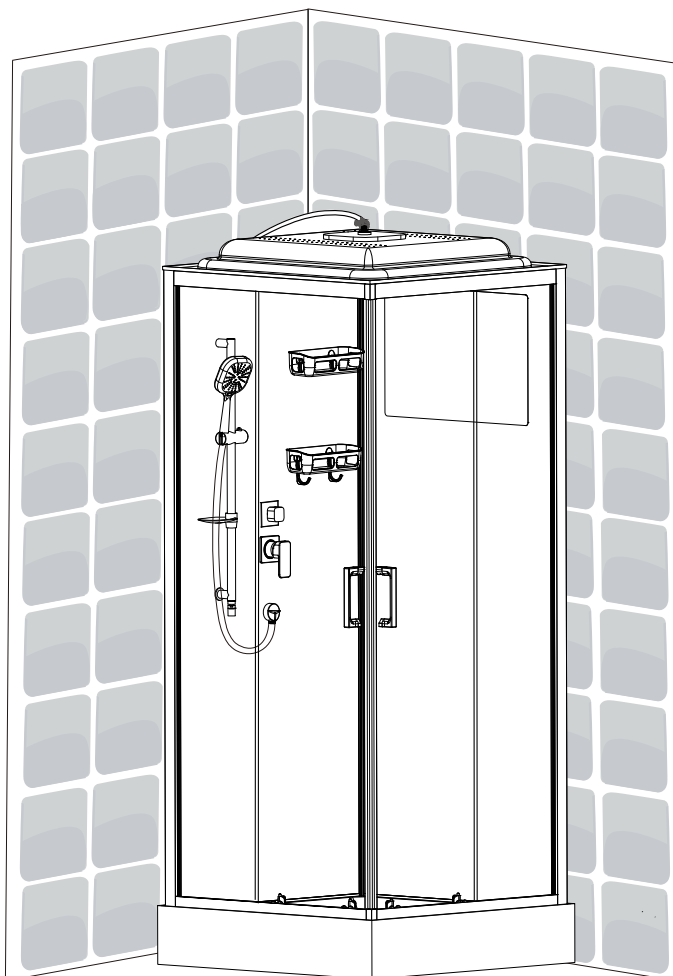

3
YEARS
Guarantee

CUBE

EAN CODE : 3276007058291

FR Notice de Montage -
Utilisation - Entretien

ES Instrucciones de Montaje,
Utilización y Mantenimiento

PT Instruções de Montagem,
Utilização e Manutenção

IT Istruzioni per il Montaggio,
l'Uso e la Manutenzione

EL Εγχειρίδιο συναρμολόγησης,
χρήσης και συντήρησης

PL Instrukcja Montażu,
Użytkowania i Konserwacji

RU Руководство По Сборке
и Эксплуатации

KZ Жинау, пайдалану және
техникалық қызмет
көрсету нұсқаулығы

UA Керівництво По Збірці
і Експлуатації

RO Manual asamblare,
utilizare și întreținere

BR Instruções de Montagem,
Utilização e Manutenção

EN Assembly - Use -
Maintenance Manual

Traduction de la version originale du mode d'emploi / Traducción de las Instrucciones originales / Tradução das Instruções Originais / Traduzione delle istruzioni originali / Μετάφραση των πρωτότυπων οδηγιών / Traducerea instrucțiilor originale / Original Instructions