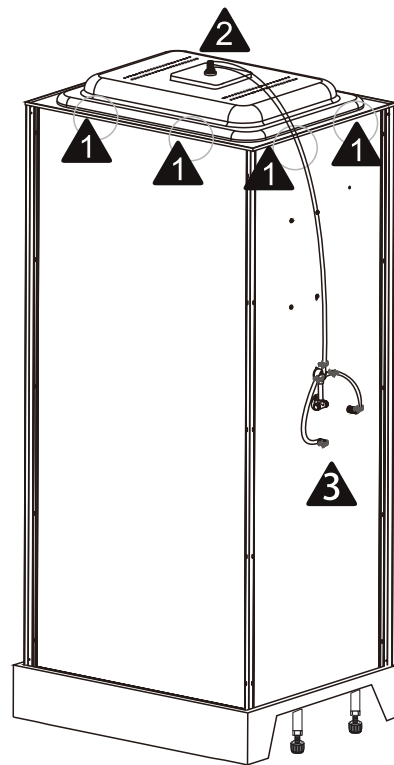

33

(H3)
x4
ST4X10mm

(H11)
x3

(H13)
x2