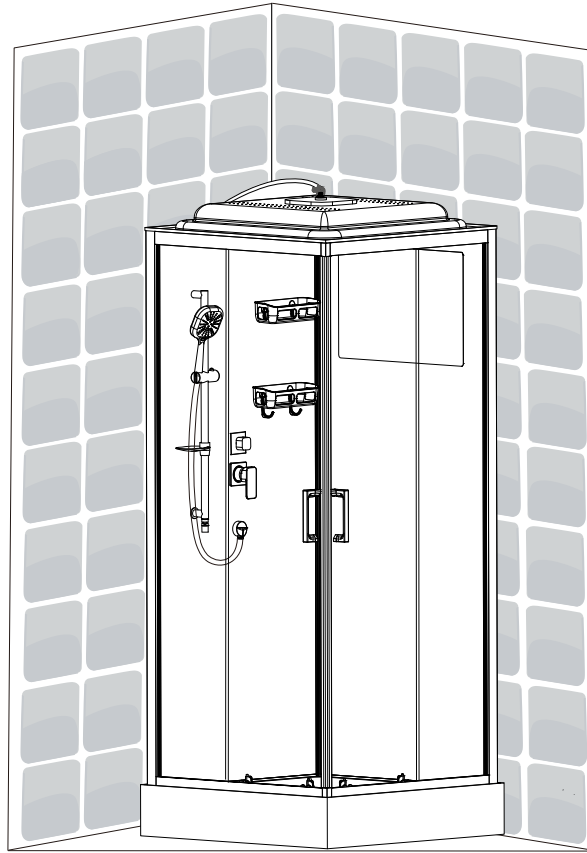

Душевая кабина
CUBE прямоугольная
90x90 с низким
ПОДДОНОМ

EAN CODE: 3276007058291

RU BY Руководство по технике безопасности и правовым нормам

Наименование изготовителя: Ханчжоу Шауэрсан Бафрум Вэа Ко., Лтд.

H22

x2

37

Eau claire / Agua limpia / Água limpa / Acqua pulita / Καθαρό νερό / Czysta woda / Чистая вода / Água limpa /
Чиста вода / Ara curata / таза су / Clean water

Sans solvant / Sin disolvente / Sem solventes / Senza solventi / Χωρίς διαλυτικά / Bez rozpuszczalnika / Без растворителя /
Sem solventes / Без розчинника / Fara solvent / еріткіючісіз / Solvent-free