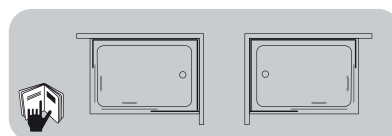

FR Notice de Montage -
Utilisation - Entretien

ES Instrucciones de Montaje,
Utilización y Mantenimiento

PT Instruções de Montagem,
Utilização e Manutenção

IT Istruzioni per il Montaggio,
l'Uso e la Manutenzione

EL Εγχειρίδιο συναρμολόγησης,
χρήσης και συντήρησης

PL Instrukcja Montażu,
Użytkowania i Konserwacji

RU Руководство По Сборке
и Эксплуатации

KZ Жинау, пайдалану және
техникалық қызмет
көрсету нұсқаулығы

UA Керівництво По Збірці
і Експлуатації

RO Manual asamblare,
utilizare și întreținere

BR Instruções de Montagem,
Utilização e Manutenção

EN Assembly - Use -
Maintenance Manual

Traduction de la version originale du mode d'emploi / Traducción de las Instrucciones originales / Tradução das Instruções Originais / Traduzione delle istruzioni originali / Μετάφραση των πρωτότυπων οδηγιών / Traducerea instrucțiilor originale / Original Instructions