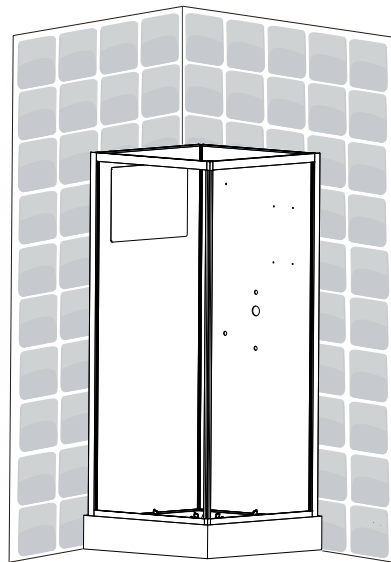

EAN CODE	MODEL NO.	SIZE(mm)
3276007058291	SS-CUB-90L	900X900X2200