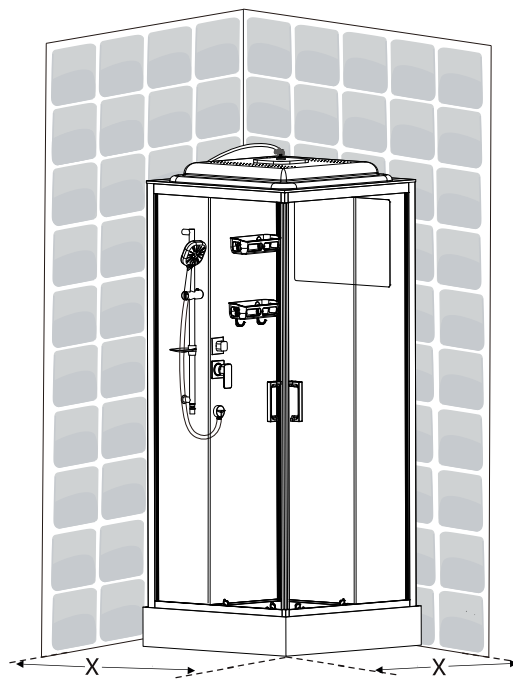

CUBE

900X900X2200mm