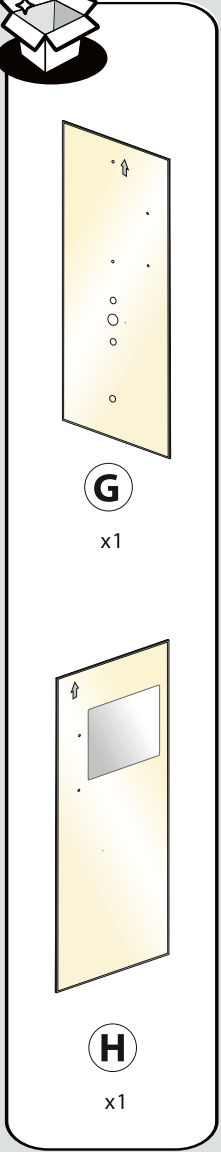

Модель поставщика : KS-AD-1114A

AURORA

EAN CODE

3276007058239

FR Notice de Montage -
Utilisation - Entretien

ES Instrucciones de Montaje,
Utilización y Mantenimiento

PT Instruções de Montagem,
Utilização e Manutenção

0 1 2 3 4 5 cm

H12
x4

H13
x4

H10
x8

H11
x8

PH2

FR: Préparation / **ES:** Preparación / **PT:** Preparação / **IT:** Preparazione / **EL:** Προετοιμασία /
PL: Przygotowanie / **RU:** Подготовка / **KZ:** Дайындау / **UA:** Підготування / **RO:** Pregătire /
BR: Preparação / **EN:** Preparation

27

10→26

EAN CODE	MODEL NO.	SIZE(mm)
3276007058239	KS-AD-1114A	900x900x2180

1

C
x1

H35
x1

3

F
x1

L
x1

2

B
x2

H3
x4

H11
x8

5

J
x2

H8
x4