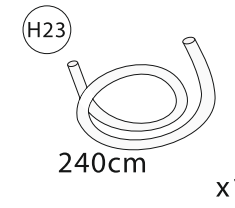

0 1 2 3 4 5 cm

H12
x4

H13
x4

H10
x8

H11
x8

PH2

FR: Préparation / **ES:** Preparación / **PT:** Preparação / **IT:** Preparazione / **EL:** Προετοιμασία /
PL: Przygotowanie / **RU:** Подготовка / **KZ:** Дайындау / **UA:** Підготування / **RO:** Pregătire /
BR: Preparação / **EN:** Preparation

27

10→26

EAN CODE	MODEL NO.	SIZE(mm)
3276007058239	KS-AD-1114A	900x900x2180

1

C
x1

H35
x1

3

F
x1

x1

9

H23	I		35cm	x1
	II		75cm	x1
	III		130cm	x1

St4x16

H13
x4

Ø5

H21
x4

240cm