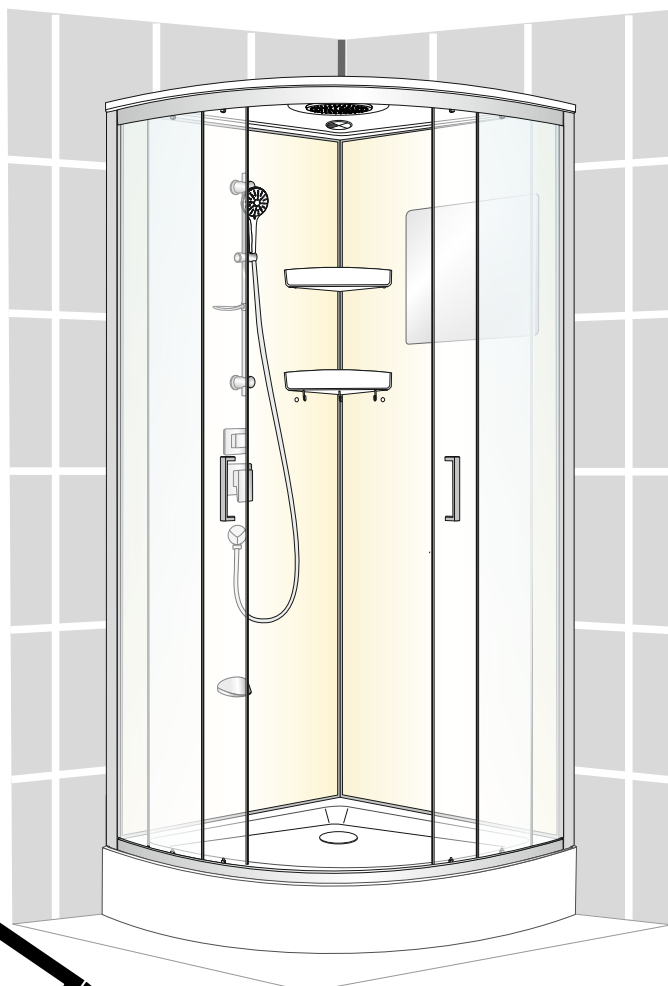

Душевая кабина AURORA
1/4 круга 90x90 с
низким поддоном

EAN CODE: 3276007058239

RU BY Руководство по технике безопасности и правовым нормам

Производитель\Адрес: Ханчжоу Кингсан Сэнитэри Вэа Ко., Лтд,
No.1055 Циндун Ферст Род, Цзяндун Индастриал Зон, Ханчжоу, Китай