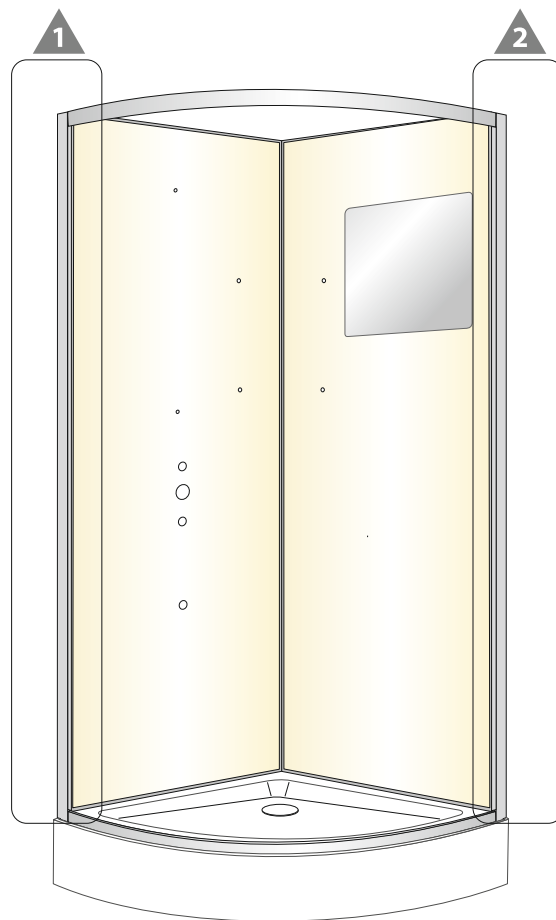

27

10→26

EAN CODE	MODEL NO.	SIZE(mm)
3276007058239	KS-AD-1114A	900x900x2180

1

C
x1

H35
x1

3

F
x1

L
x1

2

B
x2

H3
x4

H11
x8

5

J
x2

H8
x4

x1

9

H23	I		35cm	x1
	II		75cm	x1
	III		130cm	x1

St4x16

H13
x4

Ø5

H21
x4

240cm