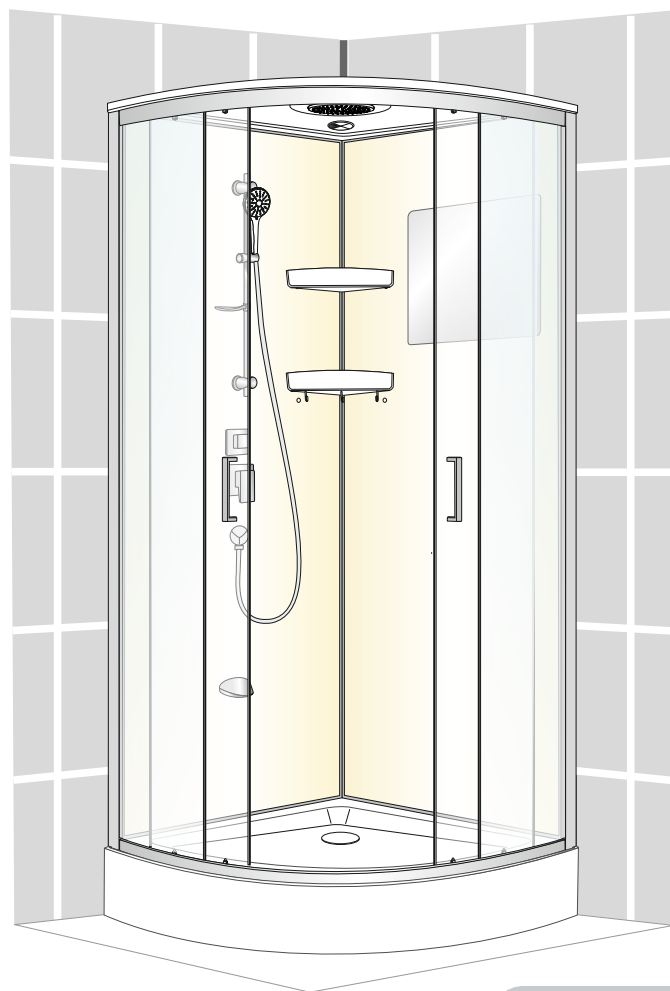

AURORA

EAN CODE

3276007058239