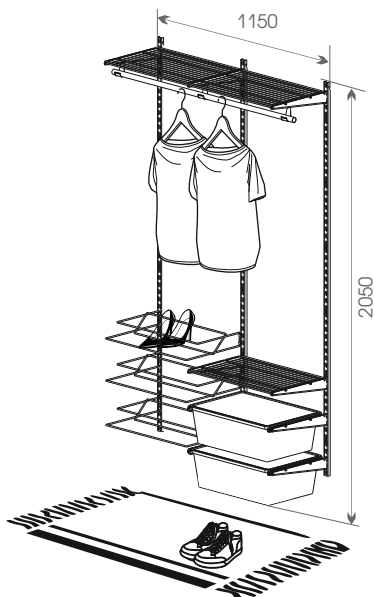

навесная
система
хранения

Глубина
системы
400 мм

ВАРИАНТЫ СБОРКИ

навесной
системы
хранения

Гардеробная

Общий размер конструкции:
2050x600x400

Код ЛМ	Наименование	Кол-во
81961404	Рельс несущий, L=600, белый	1
81961394	Направляющая навесная, L=1921, белый	2
81961399	Полка проволочная, L=550, белый	2
81961391	Кронштейн, белый	10
81961396	Полка-корзина проволочная, белый	1
81961401	Разделитель полки-корзины проволоч, 2 шт	1
81961395	Держатель для штанги, 2 шт, белый	1
81961406	Штанга, L=600, D=25, хром	1
81961402	Рамка для корзины выдвижная, белый	2
81961389	Корзина мелкосетчатая, H=185, белый	1
81961388	Корзина мелкосетчатая, H=85, белый	1
81961390	Крепление направляющей, 2 шт, белый	1
81961387	Заглушка штанги, 2 шт, хром	1
81961386	Декоративная накладка на кронштейн, 2 шт, белый	5

Общий размер конструкции:
2050x1150x400

Код ЛМ	Наименование	Кол-во
81961394	Направляющая навесная, L=1921, белый	3
81961398	Полка проволочная, L=1100, белый	1
81961391	Кронштейн, белый	9
81961395	Держатель для штанги, 2 шт, белый	2
81961405	Штанга, L=1200, D=25, хром	1
81961402	Рамка для корзины выдвижная, белый	2
81961389	Корзина мелкосетчатая, H=185, белый	2
81961399	Полка проволочная, L=550, белый	1
81961397	Полка для обуви, белый	3
81961387	Заглушка штанги, 2 шт, хром	1
81961386	Декоративная накладка на кронштейн, 2 шт, белый	4