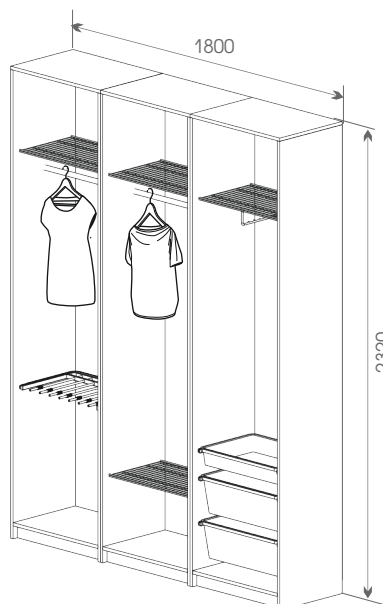

Общий размер конструкции:
2320x1200

Код ЛМ	Наименование	Кол-во
81961406	Штанга L=600, D=25, хром	3
81961389	Корзина мелкосетчатая, H=185, белый	2
81961402	Рамка для корзины выдвижная, белый	3
81961388	Корзина мелкосетчатая, H=85, белый	1
81961396	Полка-корзина проволочная, белый	1
81961401	Разделитель полки-корзины проволоч, 2 шт	1
81961412	Боковое крепление для шкафа, 2 шт, белый	4

Общий размер конструкции:
2320x1200

Общий размер конструкции:
2320x1800

Общий размер конструкции:
2320x1800

Код ЛМ	Наименование	Кол-во
81961399	Полка проволочная, L=550, белый	3
81961406	Штанга L=600, D=25, хром	2
81961384	Вешалка для брюк выдвижная, белый	1
81961412	Боковое крепление для шкафа, 2 шт, белый	4