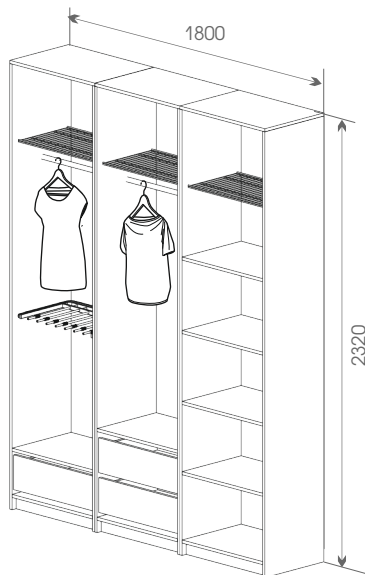

Общий размер конструкции:
2320x1800