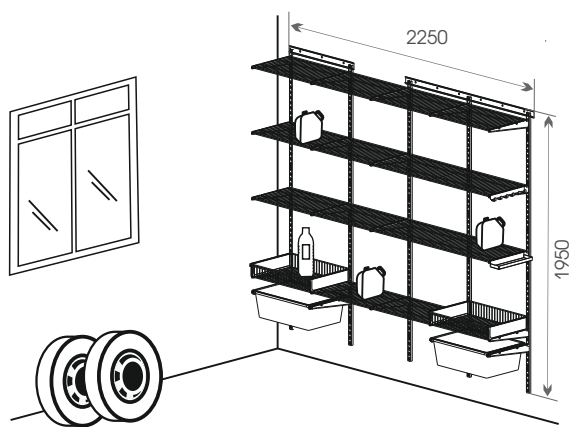

Гараж

Общий размер конструкции:
1950x2250x400

Код ЛМ	Наименование	Кол-во
81961394	Направляющая навесная, L=1921, белый	5
81961403	Рельс несущий, L=1200, белый	1
81961398	Полка проволочная, L=1100, белый	6
81961391	Кронштейн, белый	24
81961409	Крючок боковой, белый	1
81961399	Полка проволочная, L=550, белый	2
81961410	Полка боковая, белый	1
81961402	Рамка для корзины выдвижная, белый	2
81961389	Корзина мелкосетчатая, H=185, белый	2
81961404	Рельс несущий, L=600, белый	1
81961396	Полка-корзина проволочная, белый	2
81961401	Разделитель полки-корзины проволоч, 2 шт	2
81961390	Крепление направляющей, 2 шт, белый	3
81961386	Декоративная накладка на кронштейн, 2 шт, белый	6