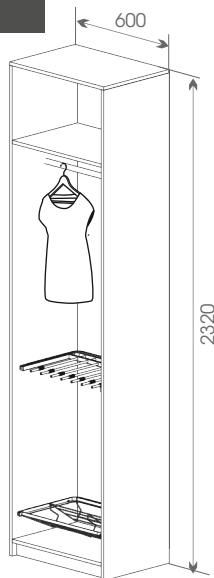

Шкаф

Код ЛМ	Наименование	Кол-во
81961406	Штанга L=600, D=25, хром	1
81961384	Вешалка для брюк выдвижная, белый	1
81961411	Полка для обуви выдвижная, белый	1
81961412	Боковое крепление для шкафа, 2 шт, белый	2

Общий размер конструкции:
2320x600

Код ЛМ	Наименование	Кол-во
81961399	Полка проволочная, L=550, белый	3
81961385	Держатель для плечиков, хром	1
81961406	Штанга L=600, D=25, хром	2
81961384	Вешалка для брюк выдвижная, белый	1
81961412	Боковое крепление для шкафа, 2 шт, белый	4

Общий размер конструкции:
2320x1200

Код ЛМ	Наименование	Кол-во
81961406	Штанга L=600, D=25, хром	3
81961389	Корзина мелкосетчатая, H=185, белый	2
81961402	Рамка для корзины выдвижная, белый	3
81961388	Корзина мелкосетчатая, H=85, белый	1
81961396	Полка-корзина проволочная, белый	1
81961401	Разделитель полки-корзины проволоч, 2 шт	1
81961412	Боковое крепление для шкафа, 2 шт, белый	4

Общий размер конструкции:
2320x1200