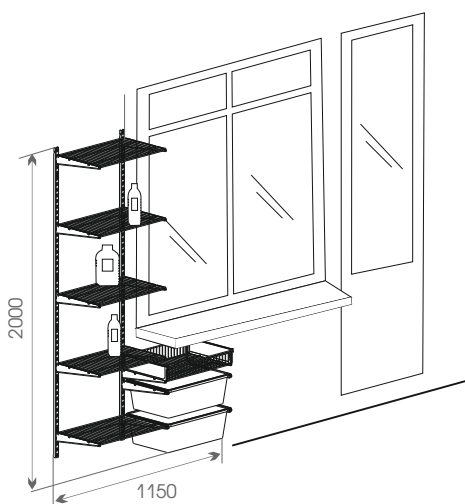

Общий размер конструкции:
2000x1150x400

Код ЛМ	Наименование	Кол-во
81961394	Направляющая навесная, L=1921, белый	2
81961393	Направляющая навесная, L=1011, белый	1
81961399	Полка проволочная, L=550, белый	5
81961391	Кронштейн, белый	15
81961402	Рамка для корзины выдвижная, белый	2
81961389	Корзина мелкосетчатая, H=185, белый	2
81961396	Полка-корзина проволочная, белый	1
81961401	Разделитель полки-корзины проволоч, 2 шт	1
81961386	Декор.накладка на кронштейн, 2 шт, белый	7