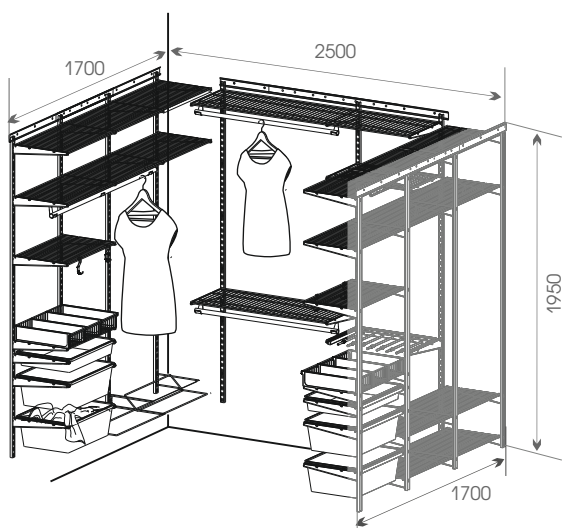

Общий размер конструкции:
1950x2500x1700

Код ЛМ	Наименование	Кол-во
81961403	Рельс несущий, L=1200, белый	3
81961404	Рельс несущий, L=600, белый	3
81961394	Направляющая навесная, L=1921, белый	11
81961399	Полка проволочная, L=550, белый	20
81961391	Кронштейн, белый	51
81961395	Держатель для штанги, 2 шт, белый	5
81961405	Штанга, L=1200, D=25, хром	2
81961392	Крючок универсальный, 2 шт, белый	2
81961396	Полка-корзина проволочная, белый	2
81961401	Разделитель полки-корзины проволоч, 2 шт	4
81961402	Рамка для корзины выдвижная, белый	6
81961388	Корзина мелкосетчатая, H=85, белый	2
81961389	Корзина мелкосетчатая, H=185, белый	4
81961397	Полка для обуви, белый	2
81961400	Полка проволочная, L=900, белый	2
81961407	Штанга L=1000, D=25, хром	2
81961385	Держатель для плечиков, хром	1
81961384	Вешалка для брюк выдвижная, белый	1
81961390	Крепление направляющей, 2 шт, белый	6
81961387	Заглушка штанги, 2 шт, хром	4
81961386	Декоративная накладка на кронштейн, 2 шт, белый	20