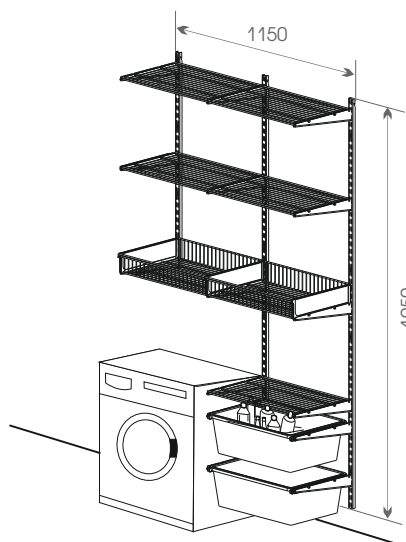

Общий размер конструкции:
1950x1150x400

Код ЛМ	Наименование	Кол-во
81961393	Направляющая навесная, L=1011, белый	1
81961402	Рамка для корзины выдвижная, белый	2
81961391	Кронштейн, белый	15
81961399	Полка проволочная, L=550, белый	5
81961396	Полка-корзина проволочная, белый	2
81961401	Разделитель полки-корзины проволоч, 2 шт	2
81961389	Корзина мелкосетчатая, H=185, белый	2
81961394	Направляющая навесная, L=1921, белый	2
81961386	Декоративная накладка на кронштейн, 2 шт, белый	6