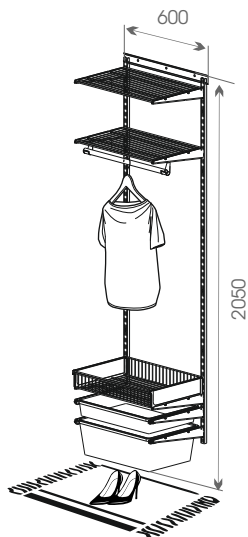

навесная
система
хранения

Глубина
системы
400 мм

ВАРИАНТЫ СБОРКИ

навесной
системы
хранения

Гардеробная

Общий размер конструкции:
2050x600x400

Код ЛМ	Наименование	Кол-во
81961404	Рельс несущий, L=600, белый	1
81961394	Направляющая навесная, L=1921, белый	2
81961399	Полка проволочная, L=550, белый	2
81961391	Кронштейн, белый	10
81961396	Полка-корзина проволочная, белый	1
81961401	Разделитель полки-корзины проволоч, 2 шт	1
81961395	Держатель для штанги, 2 шт, белый	1
81961406	Штанга, L=600, D=25, хром	1
81961402	Рамка для корзины выдвижная, белый	2
81961389	Корзина мелкосетчатая, H=185, белый	1
81961388	Корзина мелкосетчатая, H=85, белый	1
81961390	Крепление направляющей, 2 шт, белый	1
81961387	Заглушка штанги, 2 шт, хром	1
81961386	Декоративная накладка на кронштейн, 2 шт, белый	5

Общий размер конструкции:
2050x1150x400

Код ЛМ	Наименование	Кол-во
81961394	Направляющая навесная, L=1921, белый	3
81961398	Полка проволочная, L=1100, белый	1
81961391	Кронштейн, белый	9
81961395	Держатель для штанги, 2 шт, белый	2
81961405	Штанга, L=1200, D=25, хром	1
81961402	Рамка для корзины выдвижная, белый	2
81961389	Корзина мелкосетчатая, H=185, белый	2
81961399	Полка проволочная, L=550, белый	1
81961397	Полка для обуви, белый	3
81961387	Заглушка штанги, 2 шт, хром	1
81961386	Декоративная накладка на кронштейн, 2 шт, белый	4