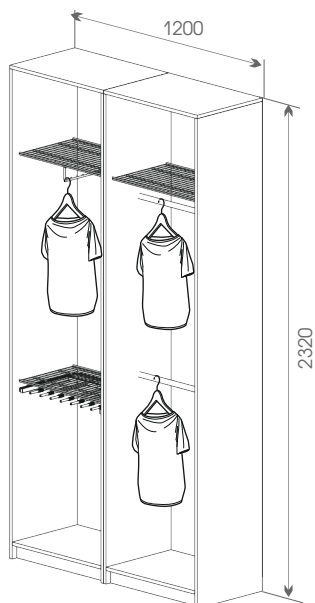

Код ЛМ	Наименование	Кол-во
81961406	Штанга L=600, D=25, хром	1
81961384	Вешалка для брюк выдвижная, белый	1
81961411	Полка для обуви выдвижная, белый	1
81961412	Боковое крепление для шкафа, 2 шт, белый	2

Общий размер конструкции:
2320x600