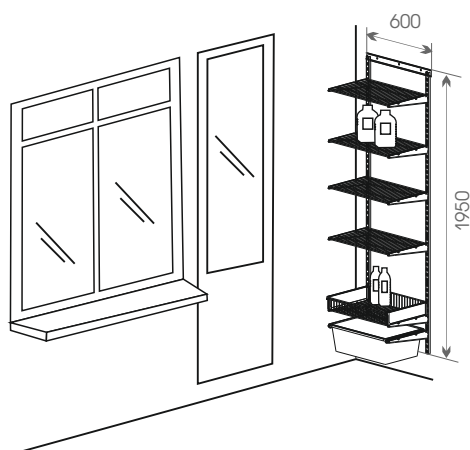

Балкон

Общий размер конструкции:
1950x600x400

Код ЛМ	Наименование	Кол-во
81961394	Направляющая навесная, L=1921, белый	2
81961404	Рельс несущий, L=600, белый	1
81961396	Полка-корзина проволочная, белый	1
81961391	Кронштейн, белый	12
81961401	Разделитель полки-корзины проволоч, 2 шт	1
81961399	Полка проволочная, L=550, белый	4
81961402	Рамка для корзины выдвижная, белый	1
81961389	Корзина мелкосетчатая, H=185, белый	1
81961390	Крепление направляющей, 2 шт, белый	1
81961386	Декоративная накладка на кронштейн, 2 шт, белый	6