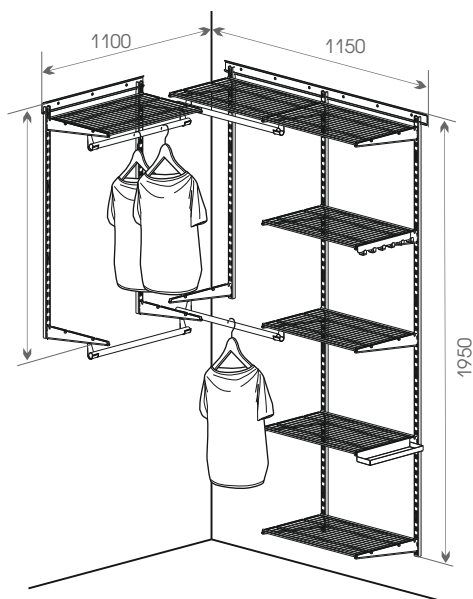

Общий размер конструкции:
1950x1150x1100

Код ЛМ	Наименование	Кол-во
81961403	Рельс несущий, L=1200, белый	1
81961394	Направляющая навесная, L=1921, белый	2
81961399	Полка проволочная, L=550, белый	7
81961391	Кронштейн, белый	16
81961395	Держатель для штанги, 2 шт, белый	4
81961406	Штанга, L=600, D=25, хром	4
81961393	Направляющая навесная, L=1011, белый	3
81961404	Рельс несущий, L=600, белый	1
81961410	Полка боковая, белый	1
81961409	Крючок боковой, белый	1
81961390	Крепление направляющей, 2 шт, белый	3
81961387	Заглушка штанги, 2 шт, хром	4
81961386	Декоративная накладка на кронштейн, 2 шт, белый	8