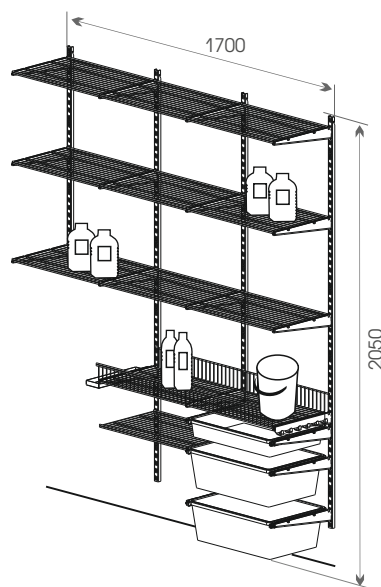

Гараж

Общий размер конструкции:
1950x2250x400

Код ЛМ	Наименование	Кол-во
81961394	Направляющая навесная, L=1921, белый	5
81961403	Рельс несущий, L=1200, белый	1
81961398	Полка проволочная, L=1100, белый	6
81961391	Кронштейн, белый	24
81961409	Крючок боковой, белый	1
81961399	Полка проволочная, L=550, белый	2
81961410	Полка боковая, белый	1
81961402	Рамка для корзины выдвижная, белый	2
81961389	Корзина мелкосетчатая, H=185, белый	2
81961404	Рельс несущий, L=600, белый	1
81961396	Полка-корзина проволочная, белый	2
81961401	Разделитель полки-корзины проволоч, 2 шт	2
81961390	Крепление направляющей, 2 шт, белый	3
81961386	Декоративная накладка на кронштейн, 2 шт, белый	6

Кладовка

Общий размер конструкции:
1950x1150x400

Код ЛМ	Наименование	Кол-во
81961403	Рельс несущий, L=1200, белый	1
81961394	Направляющая навесная, L=1921, белый	3
81961398	Полка проволочная, L=1100, белый	4
81961391	Кронштейн, белый	15
81961396	Полка-корзина проволочная, белый	2
81961401	Разделитель полки-корзины проволоч, 2 шт	2
81961390	Крепление направляющей, 2 шт, белый	2
81961386	Декоративная накладка на кронштейн, 2 шт, белый	5