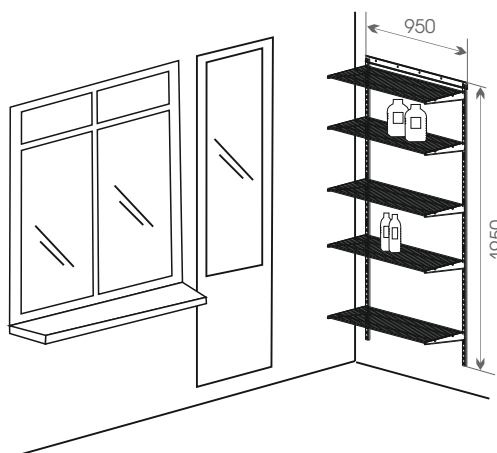

Общий размер конструкции:
1950x950x400

Код ЛМ	Наименование	Кол-во
81961394	Направляющая навесная, L=1921, белый	2
81961400	Полка проволочная, L=900, белый	5
81961391	Кронштейн, белый	10
81961403	Рельс несущий, L=1200, белый	1
81961390	Крепление направляющей, 2 шт, белый	1
81961386	Декоративная накладка на кронштейн, 2 шт, белый	5