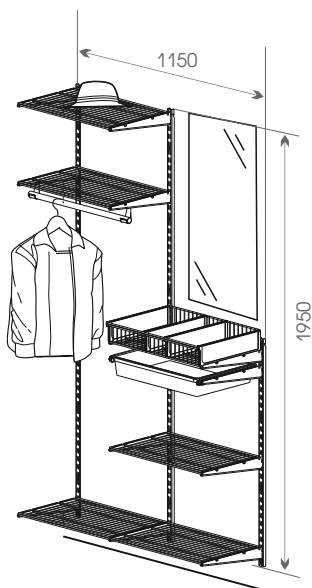

Общий размер конструкции:
1950x1150x400

Код ЛМ	Наименование	Кол-во
81961394	Направляющая навесная, L=1921, белый	2
81961400	Полка проволочная, L=900, белый	3
81961391	Кронштейн, белый	6
81961395	Держатель для штанги, 2 шт, белый	1
81961407	Штанга L=1000, D=25, хром	1
81961410	Полка боковая, белый	1
81961387	Заглушка штанги, 2 шт, хром	1
81961386	Декоративная накладка на кронштейн, 2 шт, белый	3

Код ЛМ	Наименование	Кол-во
81961394	Направляющая навесная, L=1921, белый	3
81961399	Полка проволочная, L=550, белый	5
81961391	Кронштейн, белый	11
81961395	Держатель для штанги, 2 шт, белый	2
81961405	Штанга, L=1200, D=25, хром	1
81961411	Полка для обуви выдвижная, белый	1
81961396	Полка-корзина проволочная, белый	1
81961401	Разделитель полки-корзины проволоч, 2 шт	2
81961410	Полка боковая, белый	1
81961387	Заглушка штанги, 2 шт, хром	1
81961386	Декоративная накладка на кронштейн, 2 шт, белый	4

Код ЛМ	Наименование	Кол-во
81961394	Направляющая навесная, L=1921, белый	2
81961393	Направляющая навесная, L=1011, белый	1
81961399	Полка проволочная, L=550, белый	5
81961391	Кронштейн, белый	13
81961395	Держатель для штанги, 2 шт, белый	1
81961406	Штанга, L=600, D=25, хром	1
81961396	Полка-корзина проволочная, белый	1
81961401	Разделитель полки-корзины проволоч, 2 шт	1
81961402	Рамка для корзины выдвижная, белый	1
81961388	Корзина мелкосетчатая, H=85, белый	1
81961387	Заглушка штанги, 2 шт, хром	1
81961386	Декоративная накладка на кронштейн, 2 шт, белый	6