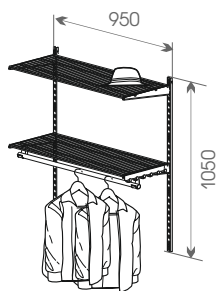

Прихожая

Общий размер конструкции:
1050x950x400

Общий размер конструкции:
1950x1150x400

Общий размер конструкции:
1950x1150x400

Код ЛМ	Наименование	Кол-во
81961394	Направляющая навесная, L=1921, белый	2
81961400	Полка проволочная, L=900, белый	3
81961391	Кронштейн, белый	6
81961395	Держатель для штанги, 2 шт, белый	1
81961407	Штанга L=1000, D=25, хром	1
81961410	Полка боковая, белый	1
81961387	Заглушка штанги, 2 шт, хром	1
81961386	Декоративная накладка на кронштейн, 2 шт, белый	3

Код ЛМ	Наименование	Кол-во
81961394	Направляющая навесная, L=1921, белый	3
81961399	Полка проволочная, L=550, белый	5
81961391	Кронштейн, белый	11
81961395	Держатель для штанги, 2 шт, белый	2
81961405	Штанга, L=1200, D=25, хром	1
81961411	Полка для обуви выдвижная, белый	1
81961396	Полка-корзина проволочная, белый	1
81961401	Разделитель полки-корзины проволоч, 2 шт	2
81961410	Полка боковая, белый	1
81961387	Заглушка штанги, 2 шт, хром	1
81961386	Декоративная накладка на кронштейн, 2 шт, белый	4

Код ЛМ	Наименование	Кол-во
81961394	Направляющая навесная, L=1921, белый	2
81961393	Направляющая навесная, L=1011, белый	1
81961399	Полка проволочная, L=550, белый	5
81961391	Кронштейн, белый	13
81961395	Держатель для штанги, 2 шт, белый	1
81961406	Штанга, L=600, D=25, хром	1
81961396	Полка-корзина проволочная, белый	1
81961401	Разделитель полки-корзины проволоч, 2 шт	1
81961402	Рамка для корзины выдвижная, белый	1
81961388	Корзина мелкосетчатая, H=85, белый	1
81961387	Заглушка штанги, 2 шт, хром	1
81961386	Декоративная накладка на кронштейн, 2 шт, белый	6