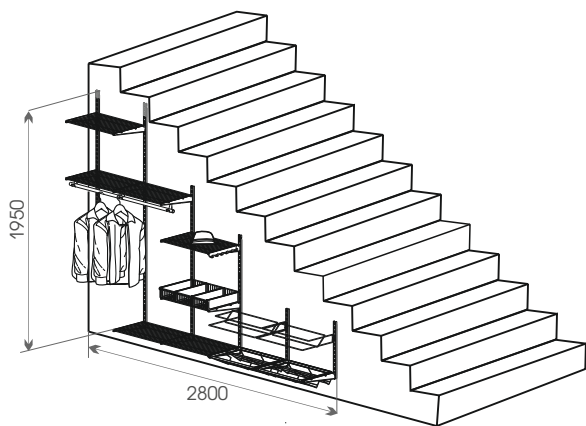

Ниша под лестницей

Общий размер конструкции:
1950x2800x400

Код ЛМ	Наименование	Кол-во
81961393	Направляющая навесная, L=1011, белый	3
81961394	Направляющая навесная, L=1921, белый	2
81961411	Полка для обуви выдвижная, белый	2
81961391	Кронштейн, белый	14
81961397	Полка для обуви, белый	2
81961398	Полка проволочная, L=1100, белый	1
81961399	Полка проволочная, L=550, белый	4
81961409	Крючок боковой, белый	1
81961396	Полка-корзина проволочная, белый	1
81961401	Разделитель полки-корзины проволоч, 2 шт	2
81961395	Держатель для штанги, 2 шт, белый	2
81961405	Штанга, L=1200, D=25, хром	1
81961387	Заглушка штанги, 2 шт, хром	1
81961386	Декоративная накладка на кронштейн, 2 шт, белый	5