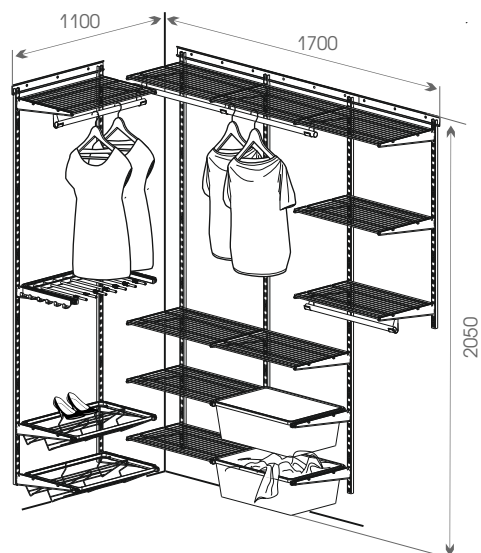

Общий размер конструкции:
2050x1700x1100

Код ЛМ	Наименование	Кол-во
81961399	Полка проволочная, L=550, белый	10
81961391	Кронштейн, белый	25
81961395	Держатель для штанги, 2 шт, белый	4
81961406	ШТАНГА L=600, D=25, хром	2
81961403	Рельс несущий, L=1200, белый	1
81961394	Направляющая навесная, L=1921, белый	5
81961404	Рельс несущий, L=600, белый	1
81961405	ШТАНГА, L=1200, D=25, хром	1
81961402	Рамка для корзины выдвижная, белый	2
81961389	Корзина мелкосетчатая, H=185, белый	2
81961411	Полка для обуви выдвижная, белый	2
81961384	Вешалка для брюк выдвижная, белый	1
81961393	Направляющая навесная, L=1011, белый	1
81961409	Крючок боковой, белый	1
81961387	Заглушка штанги, 2 шт, хром	3
81961390	Крепление направляющей, 2 шт, белый	3
81961386	Декор.накладка на кронштейн, 2 шт, белый	10