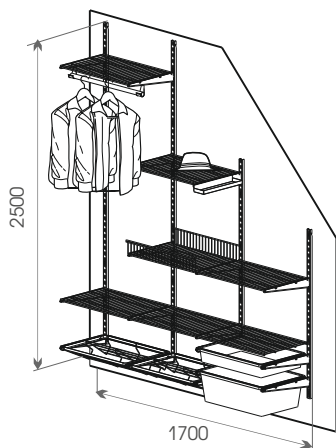

Мансарда

Общий размер конструкции:
2050x1700x400

Код ЛМ	Наименование	Кол-во
81961394	Направляющая навесная, L=1921, белый	3
81961393	Направляющая навесная, L=1011, белый	1
81961411	Полка для обуви выдвижная, белый	2
81961391	Кронштейн, белый	18
81961402	Рамка для корзины выдвижная, белый	2
81961389	Корзина мелкосетчатая, H=185, белый	1
81961388	Корзина мелкосетчатая, H=85, белый	1
81961399	Полка проволочная, L=550, белый	4
81961396	Полка-корзина проволочная, белый	1
81961410	Полка боковая, белый	1
81961395	Держатель для штанги, 2 шт, белый	1
81961406	Штанга L=600, D=25, хром	1
81961398	Полка проволочная, L=1100, белый	1
81961401	Разделитель полки-корзины проволоч, 2 шт	2
81961387	Заглушка штанги, 2 шт, хром	1
81961386	Декоративная накладка на кронштейн, 2 шт, белый	7