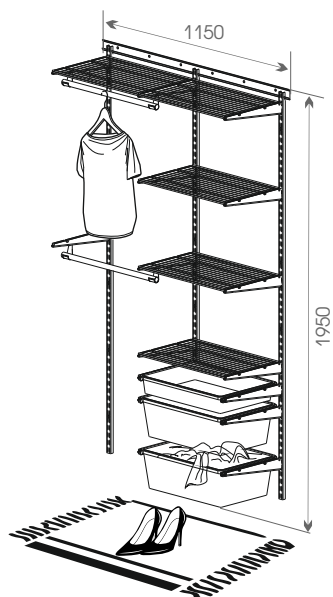

навесная
система
хранения

Глубина
системы
400 мм

ВАРИАНТЫ СБОРКИ

навесной
системы
хранения

Гардеробная

Общий размер конструкции:
2050x600x400

Код ЛМ	Наименование	Кол-во
81961404	Рельс несущий, L=600, белый	1
81961394	Направляющая навесная, L=1921, белый	2
81961399	Полка проволочная, L=550, белый	2
81961391	Кронштейн, белый	10
81961396	Полка-корзина проволочная, белый	1
81961401	Разделитель полки-корзины проволоч, 2 шт	1
81961395	Держатель для штанги, 2 шт, белый	1
81961406	Штанга, L=600, D=25, хром	1
81961402	Рамка для корзины выдвижная, белый	2
81961389	Корзина мелкосетчатая, H=185, белый	1
81961388	Корзина мелкосетчатая, H=85, белый	1
81961390	Крепление направляющей, 2 шт, белый	1
81961387	Заглушка штанги, 2 шт, хром	1
81961386	Декоративная накладка на кронштейн, 2 шт, белый	5

Общий размер конструкции:
2050x1150x400

Код ЛМ	Наименование	Кол-во
81961394	Направляющая навесная, L=1921, белый	3
81961398	Полка проволочная, L=1100, белый	1
81961391	Кронштейн, белый	9
81961395	Держатель для штанги, 2 шт, белый	2
81961405	Штанга, L=1200, D=25, хром	1
81961402	Рамка для корзины выдвижная, белый	2
81961389	Корзина мелкосетчатая, H=185, белый	2
81961399	Полка проволочная, L=550, белый	1
81961397	Полка для обуви, белый	3
81961387	Заглушка штанги, 2 шт, хром	1
81961386	Декоративная накладка на кронштейн, 2 шт, белый	4