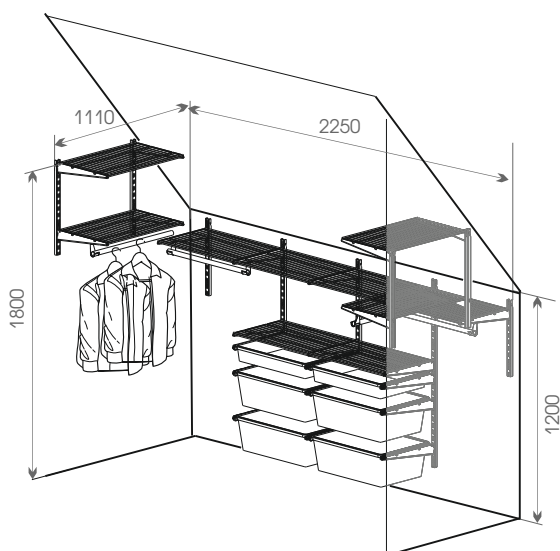

Общий размер конструкции:
1800x2250x1100

Код ЛМ	Наименование	Кол-во
81961393	Направляющая навесная, L=1011, белый	6
81961391	Кронштейн, белый	25
81961402	Рамка для корзины выдвижная, белый	6
81961398	Полка проволочная, L=1100, белый	2
81961399	Полка проволочная, L=550, белый	6
81961395	Держатель для штанги, 2 шт, белый	4
81961406	Штанга L=600, D=25, хром	4
81961389	Корзина мелкосетчатая, H=185, белый	4
81961388	Корзина мелкосетчатая, H=85, белый	2
81961387	Заглушка штанги, 2 шт, хром	4
81961386	Декоративная накладка на кронштейн, 2 шт, белый	9