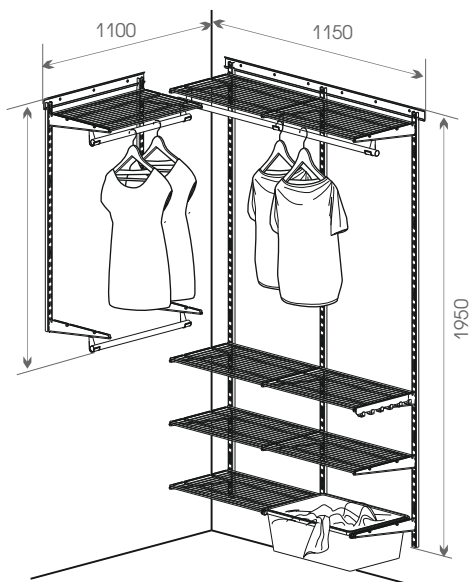

Общий размер конструкции:
1950x1150x1100

Код ЛМ	Наименование	Кол-во
81961403	Рельс несущий, L=1200, белый	1
81961394	Направляющая навесная, L=1921, белый	3
81961399	Полка проволочная, L=550, белый	8
81961391	Кронштейн, белый	16
81961395	Держатель для штанги, 2 шт, белый	4
81961404	Рельс несущий, L=600, белый	1
81961393	Направляющая навесная, L=1011, белый	2
81961406	Штанга, L=600, D=25, хром	2
81961405	Штанга, L=1200, D=25, хром	1
81961402	Рамка для корзины выдвижная, белый	1
81961389	Корзина мелкосетчатая, H=185, белый	1
81961409	Крючок боковой, белый	1
81961390	Крепление направляющей, 2 шт, белый	3
81961387	Заглушка штанги, 2 шт, хром	3
81961386	Декоративная накладка на кронштейн, 2 шт, белый	6