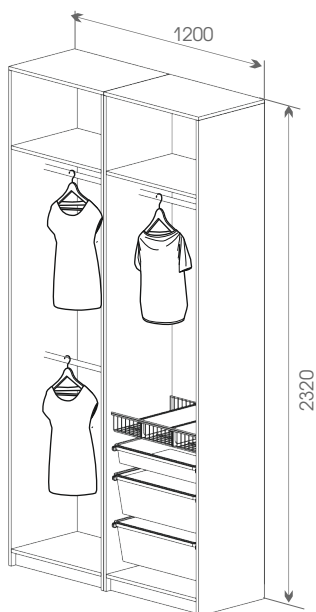

Код ЛМ	Наименование	Кол-во
81961399	Полка проволочная, L=550, белый	3
81961385	Держатель для плечиков, хром	1
81961406	Штанга L=600, D=25, хром	2
81961384	Вешалка для брюк выдвижная, белый	1
81961412	Боковое крепление для шкафа, 2 шт, белый	4

Общий размер конструкции:
2320x1200