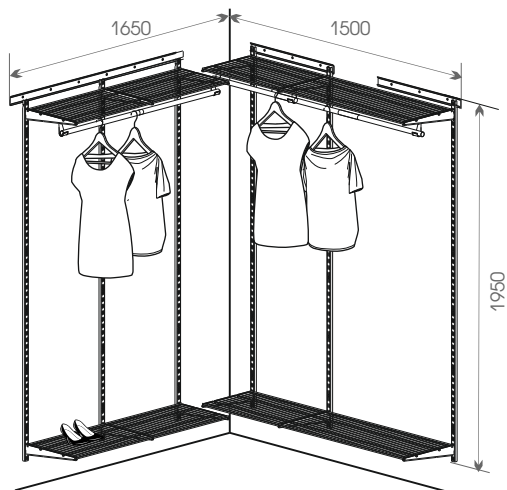

Общий размер конструкции:
1950x1500x1650

Код ЛМ	Наименование	Кол-во
81961403	Рельс несущий, L=1200, белый	2
81961394	Направляющая навесная, L=1921, белый	6
81961404	Рельс несущий, L=600, белый	1
81961400	Полка проволочная, L=900, белый	2
81961391	Кронштейн, белый	12
81961399	Полка проволочная, L=550, белый	6
81961395	Держатель для штанги, 2 шт, белый	3
81961408	Штанга, L=2000, D=25, хром	1
81961405	Штанга, L=1200, D=25, хром	1
81961390	Крепление направляющей, 2 шт, белый	3
81961387	Заглушка штанги, 2 шт, хром	2
81961386	Декоративная накладка на кронштейн, 2 шт, белый	4