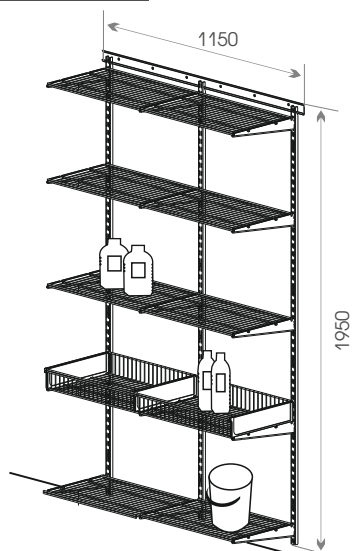

Кладовка

Общий размер конструкции:
1950x1150x400

Код ЛМ	Наименование	Кол-во
81961403	Рельс несущий, L=1200, белый	1
81961394	Направляющая навесная, L=1921, белый	3
81961398	Полка проволочная, L=1100, белый	4
81961391	Кронштейн, белый	15
81961396	Полка-корзина проволочная, белый	2
81961401	Разделитель полки-корзины проволоч, 2 шт	2
81961390	Крепление направляющей, 2 шт, белый	2
81961386	Декоративная накладка на кронштейн, 2 шт, белый	5