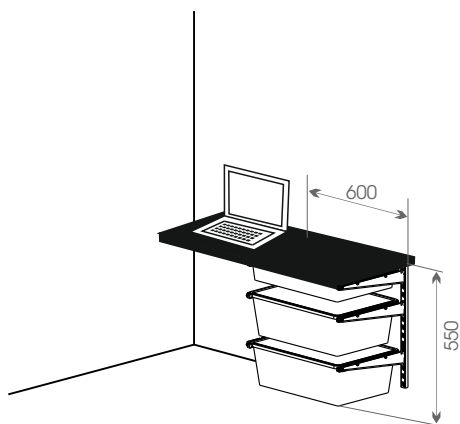

Рабочее место

Общий размер конструкции:
550x600x400

Код ЛМ	Наименование	Кол-во
81961393	Направляющая навесная, L=1011, белый	1
81961402	Рамка для корзины выдвижная, белый	3
81961391	Кронштейн, белый	6
81961389	Корзина мелкосетчатая, H=185, белый	2
81961388	Корзина мелкосетчатая, H=85, белый	1
81961386	Декоративная накладка на кронштейн, 2 шт, белый	3