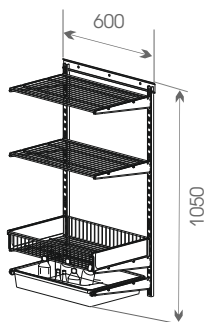

Ванная

Общий размер конструкции:
1050x600x400

Код ЛМ	Наименование	Кол-во
81961393	Направляющая навесная, L=1011, белый	2
81961402	Рамка для корзины выдвижная, белый	1
81961391	Кронштейн, белый	8
81961388	Корзина мелкосетчатая, H=85, белый	1
81961396	Полка-корзина проволочная, белый	1
81961401	Разделитель полки-корзины проволоч, 2 шт	1
81961399	Полка проволочная, L=550, белый	2
81961404	Рельс несущий, L=600, белый	1
81961390	Крепление направляющей, 2 шт, белый	1
81961386	Декоративная накладка на кронштейн, 2 шт, белый	4