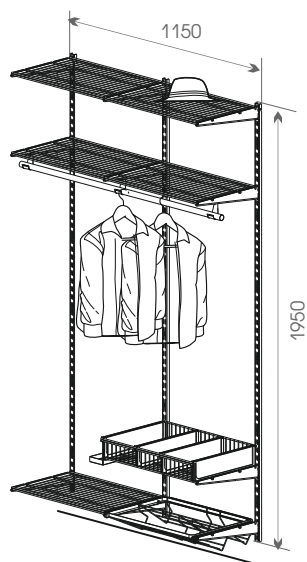

Общий размер конструкции:
1050x950x400

Общий размер конструкции:
1950x1150x400