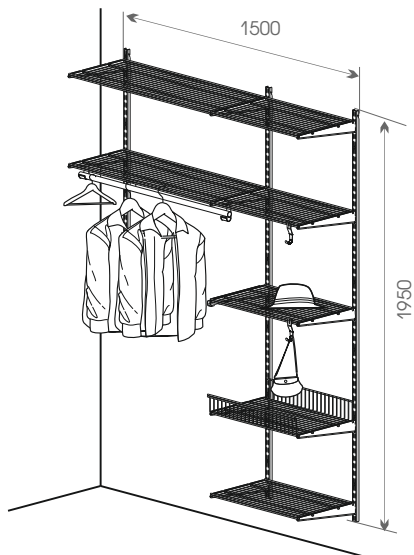

Общий размер конструкции:
1950x1500x400

Код ЛМ	Наименование	Кол-во
81961393	Направляющая навесная, L=1011, белый	1
81961394	Направляющая навесная, L=1921, белый	2
81961400	Полка проволочная, L=900, белый	2
81961391	Кронштейн, белый	14
81961399	Полка проволочная, L=550, белый	3
81961396	Полка-корзина проволочная, белый	1
81961409	Крючок боковой, белый	1
81961392	Крючок универсальный, 2 шт, белый	1
81961395	Держатель для штанги, 2 шт, белый	1
81961407	Штанга L=1000, D=25, хром	1
81961401	Разделитель полки-корзины проволоч, 2 шт	2
81961402	Рамка для корзины выдвижная, белый	2
81961389	Корзина мелкосетчатая, H=185, белый	1
81961388	Корзина мелкосетчатая, H=85, белый	1
81961387	Заглушка штанги, 2 шт, хром	1
81961386	Декоративная накладка на кронштейн, 2 шт, белый	6