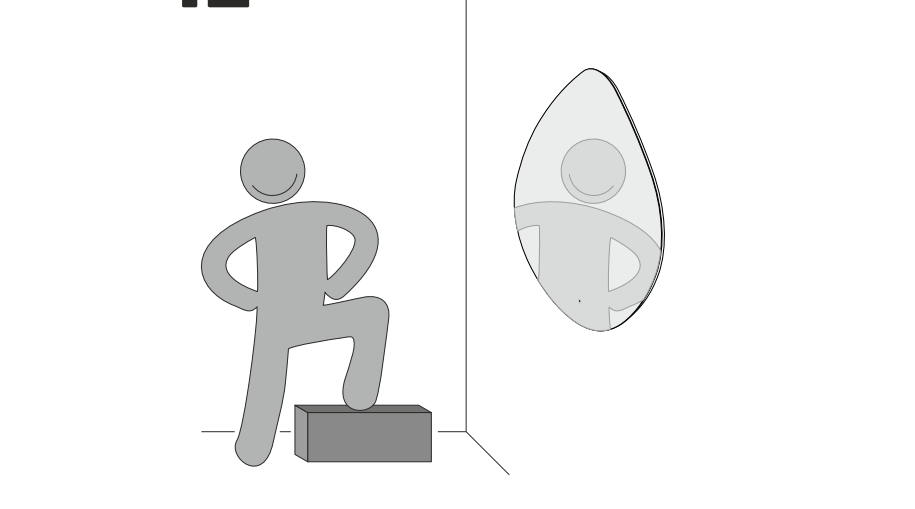

! Зеркало комплектуется набором крепежа для бетонной/кирпичной стены если Ваша стена из другого материала, необходимо самостоятельно выбрать подходящий для нее крепеж. Айна бетон/кірпіш қабырға арналған бөгітпелер жиынғымен жабдықталады егер қабырғаның басқа материалдан жасалған болса, өз бетіңізіше оған келетін басы ұқсас бөгітпе таңдау керек.

3