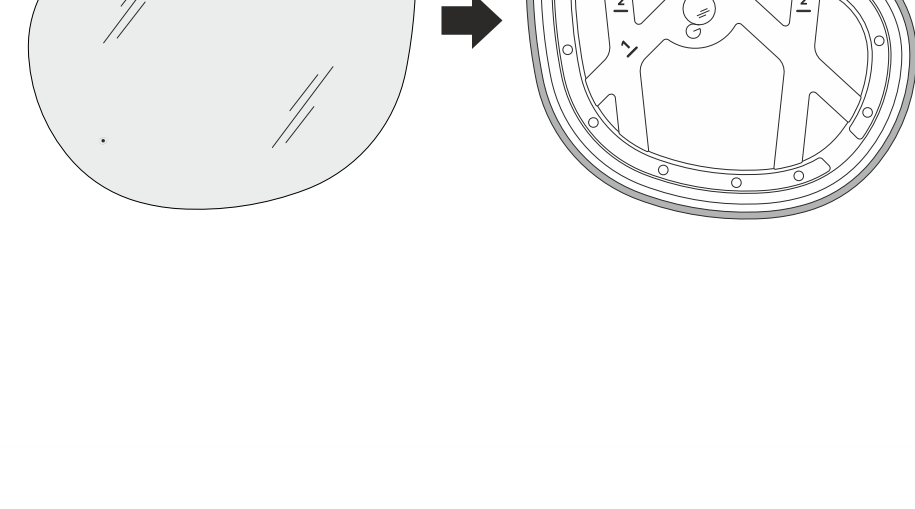

! Зеркало комплектуется набором крепежа для бетонной/кирпичной стены если Ваша стена из другого материала, необходимо самостоятельно выбрать подходящий для нее крепеж. Айна бетон/кірпіш қабырға арналған бөгітпелер жиынғымен жабдықталады егер қабырғаның басқа материалдан жасалған болса, өз бетіңізіше оған келетін басы ұқсас бөгітпе таңдау керек.

3