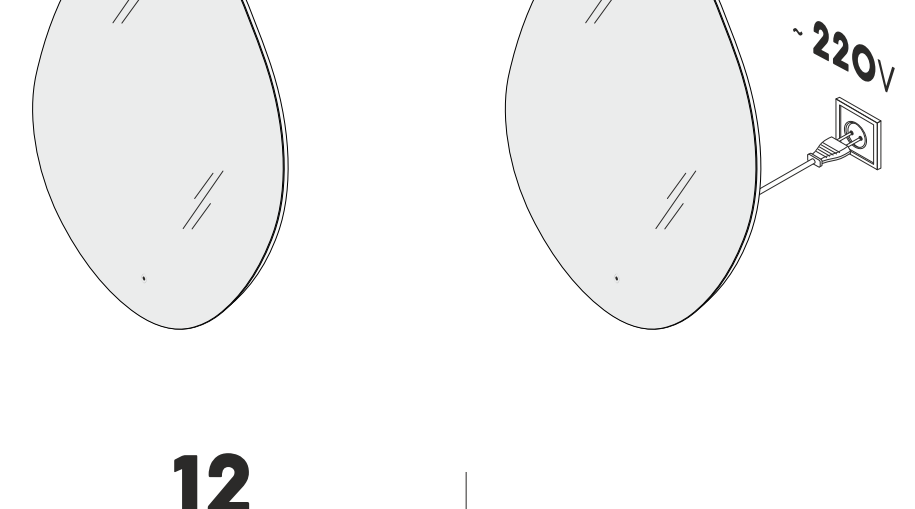

! Зеркало комплектуется набором крепежа для бетонной/кирпичной стены если Ваша стена из другого материала, необходимо самостоятельно выбрать подходящий для нее крепеж. Айна бетон/кірпіш қабырға арналған бөгітпелер жиынғымен жабдықталады егер қабырғаның басқа материалдан жасалған болса, өз бетіңізіше оған келетін басы ұқсас бөгітпе таңдау керек.

3