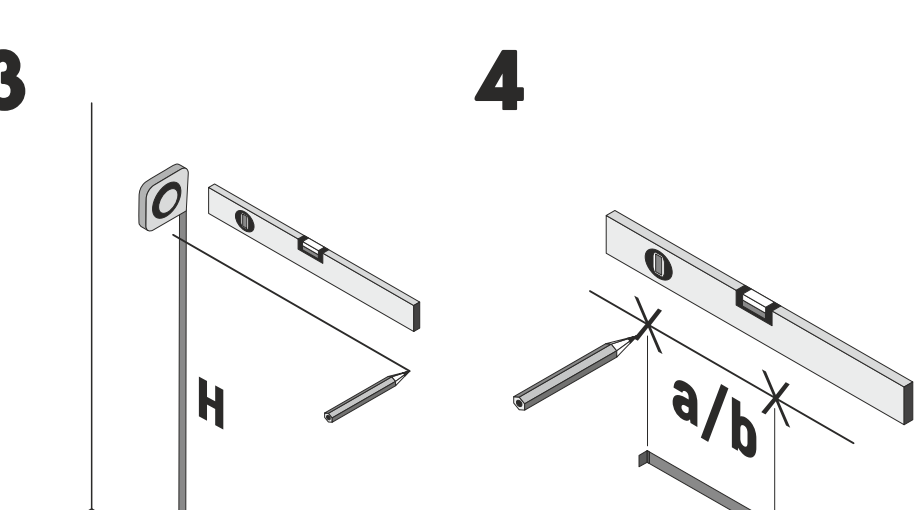

! Зеркало комплектуется набором крепежа для бетонной/кирпичной стены если Ваша стена из другого материала, необходимо самостоятельно выбрать подходящий для нее крепеж. Айна бетон/кірпіш қабырға арналған бөгітпелер жиынғымен жабдықталады егер қабырғаның басқа материалдан жасалған болса, өз бетіңізіше оған келетін басы ұқсас бөгітпе таңдау керек.

3