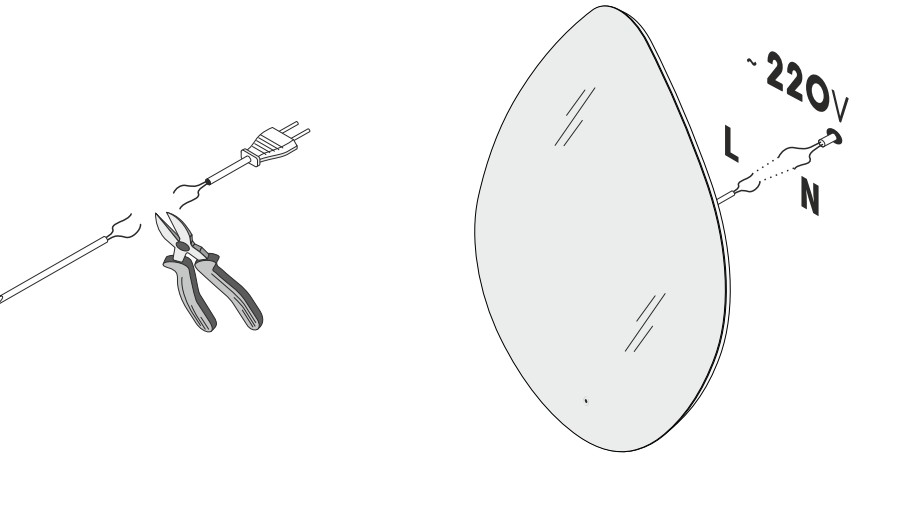

! Зеркало комплектуется набором крепежа для бетонной/кирпичной стены если Ваша стена из другого материала, необходимо самостоятельно выбрать подходящий для нее крепеж. Айна бетон/кірпіш қабырға арналған бөгітпелер жиынғымен жабдықталады егер қабырғаның басқа материалдан жасалған болса, өз бетіңізіше оған келетін басы ұқсас бөгітпе таңдау керек.

3