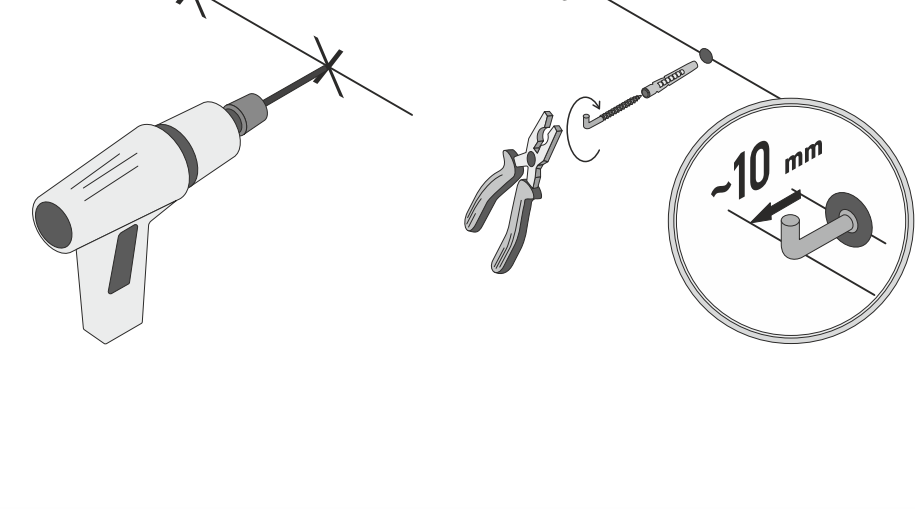

! Зеркало комплектуется набором крепежа для бетонной/кирпичной стены если Ваша стена из другого материала, необходимо самостоятельно выбрать подходящий для нее крепеж. Айна бетон/кірпіш қабырға арналған бөгітпелер жиынғымен жабдықталады егер қабырғаның басқа материалдан жасалған болса, өз бетіңізіше оған келетін басы ұқсас бөгітпе таңдау керек.

3