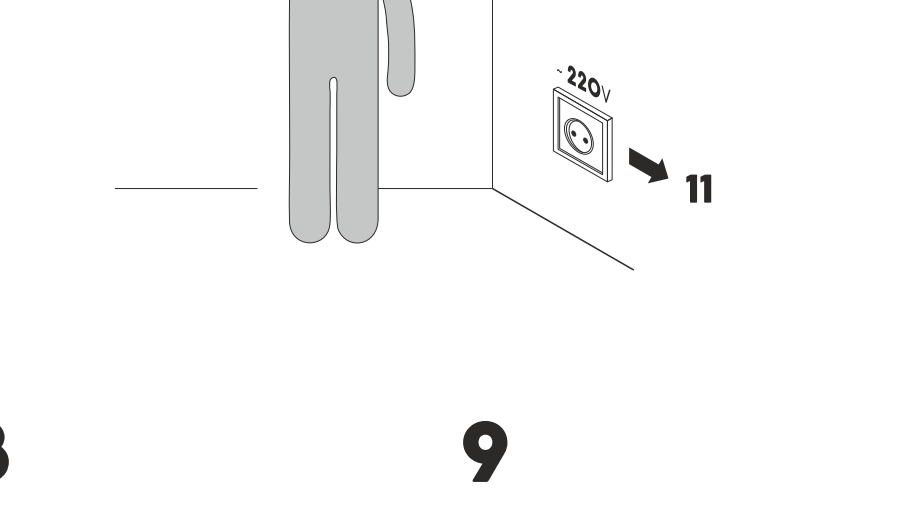

! Зеркало комплектуется набором крепежа для бетонной/кирпичной стены если Ваша стена из другого материала, необходимо самостоятельно выбрать подходящий для нее крепеж. Айна бетон/кірпіш қабырға арналған бөгітпелер жиынғымен жабдықталады егер қабырғаның басқа материалдан жасалған болса, өз бетіңізіше оған келетін басы ұқсас бөгітпе таңдау керек.

3