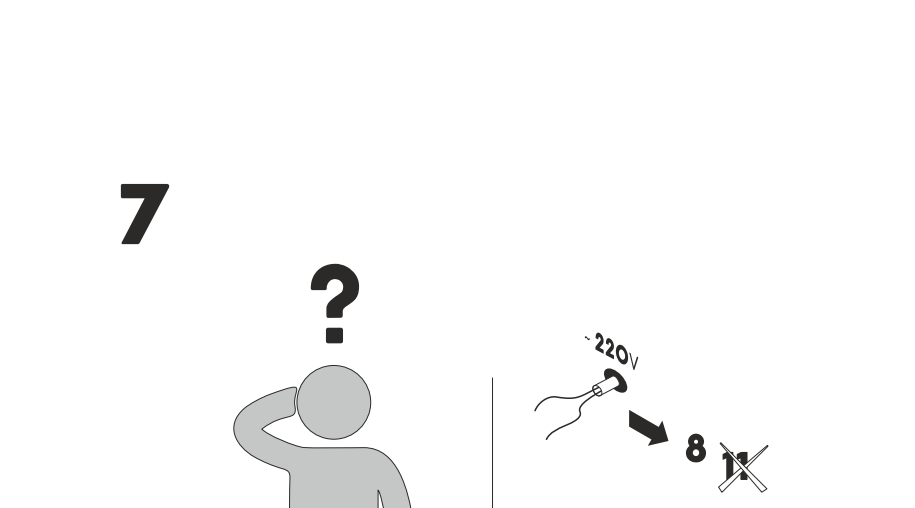

! Зеркало комплектуется набором крепежа для бетонной/кирпичной стены если Ваша стена из другого материала, необходимо самостоятельно выбрать подходящий для нее крепеж. Айна бетон/кірпіш қабырға арналған бөгітпелер жиынғымен жабдықталады егер қабырғаның басқа материалдан жасалған болса, өз бетіңізіше оған келетін басы ұқсас бөгітпе таңдау керек.

3