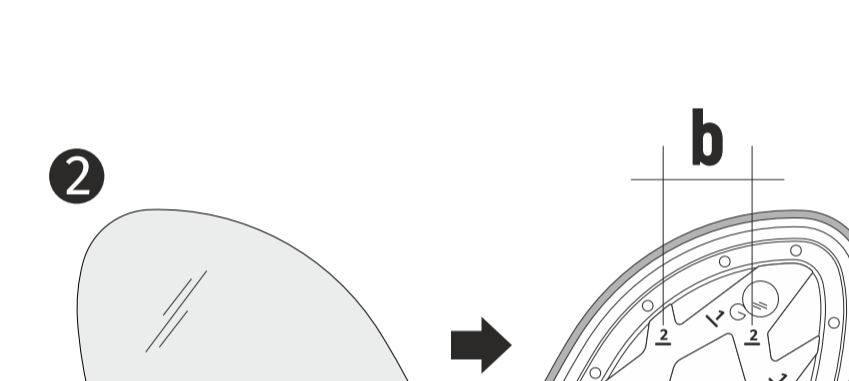

! Зеркало комплектуется набором крепежа для бетонной/кирпичной стены если Ваша стена из другого материала, необходимо самостоятельно выбрать подходящий для нее крепеж. Айна бетон/кірпіш қабырға арналған бейтпелер жинағымен жабдықталады егер қабырғаныз басқа материалдан жасалған болса, өз бетіңізше оған келетін басы ұқсас бейтпе таңдау керек.

4

1 ?

2