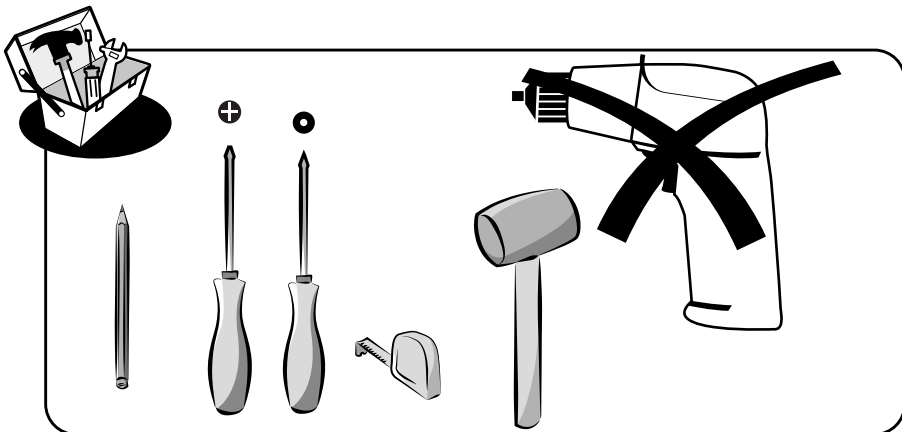

DE40 S35

DE60 S35

RU

ПРЕДУПРЕЖДЕНИЕ :

Во избежание риска опрокидывания следует надежно прикрепить мебель/предмет к стене. Проверьте пригодность и прочность стены, чтобы убедиться в том, что стена сможет выдержать вес мебели/предмета и нагрузку в месте крепления. Плохо выполненный монтаж может привести к падению мебели/предмета и серьезным травмам людей. В случае возникновения сомнений касательно установки обратитесь за помощью к продавцу специализированного магазина или свяжитесь со специалистом.

* Используйте винты, шайбы и штифты, соответствующие типу стены. Они не входят в комплект поставки. Чтобы получить рекомендации относительно винтов и арматуры, соответствующих типу стены, обратитесь к продавцу специализированного магазина.

EN

WARNING:

To avoid any risk of toppling, this furniture item/object must be securely attached to the wall. Check the suitability and the strength of the wall to ensure that the wall can bear the load of the furniture/object and withstand the forces put on the securing elements. Improper installation can result in the furniture/object falling and cause serious injuries to people. In case of a doubt regarding the installation, ask for advice from a specialised sales assistant or contact a professional.