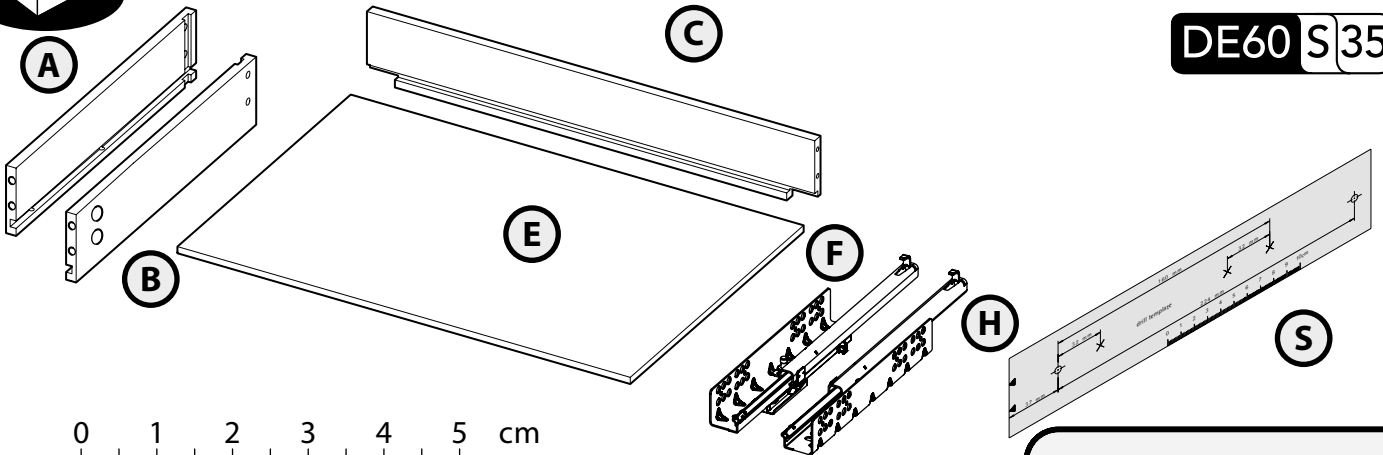

DE40 S35

DE60 S35

RU

ПРЕДУПРЕЖДЕНИЕ :

Во избежание риска опрокидывания следует надежно прикрепить мебель/предмет к стене. Проверьте пригодность и прочность стены, чтобы убедиться в том, что стена сможет выдержать вес мебели/предмета и нагрузку в месте крепления. Плохо выполненный монтаж может привести к падению мебели/предмета и серьезным травмам людей. В случае возникновения сомнений касательно установки обратитесь за помощью к продавцу специализированного магазина или свяжитесь со специалистом.