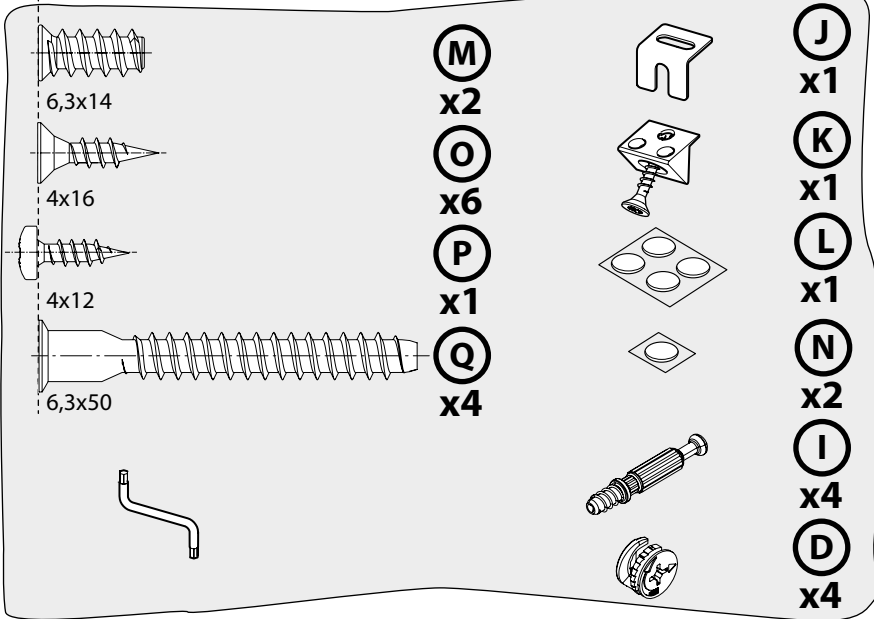

DE40 S35

DE60 S35

RU

ПРЕДУПРЕЖДЕНИЕ :

Во избежание риска опрокидывания следует надежно прикрепить мебель/предмет к стене. Проверьте пригодность и прочность стены, чтобы убедиться в том, что стена сможет выдержать вес мебели/предмета и нагрузку в месте крепления. Плохо выполненный монтаж может привести к падению мебели/предмета и серьезным травмам людей. В случае возникновения сомнений касательно установки обратитесь за помощью к продавцу специализированного магазина или свяжитесь со специалистом.