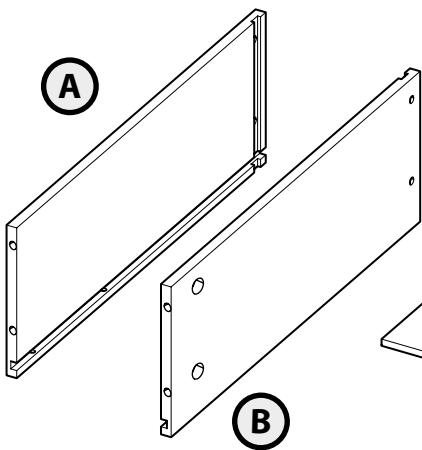

DE40 L

DE60 L

DE80 L

	M		J
6,3x14	x4		x2
	O		L
4x16	x4		x2
	P		x4
4x12	x2		x4
	Q		
6,3x50	x4		

RU

ПРЕДУПРЕЖДЕНИЕ :

Во избежание риска опрокидывания следует надежно прикрепить мебель/предмет к стене. Проверьте пригодность и прочность стены, чтобы убедиться в том, что стена сможет выдержать вес мебели/предмета и нагрузку в месте крепления. Плохо выполненный монтаж может привести к падению мебели/предмета и серьезным травмам людей. В случае возникновения сомнений касательно установки обратитесь за помощью к продавцу специализированного магазина или свяжитесь со специалистом.

KZ

ЕСКЕРТУ.

Аударылу қаупін болдырмау үшін, бұл жиһазды/нысанды қабырғаға.

Қабырғаның жиһаз/нысан жүктемесін көтере алатынын, күші мен жарамдылығы сәйкес екендігін және салынатын күшті көтеретінін тексеріңіз. Дұрыс орнатпау жиһаз/нысан құлауына әкеліп, салдарынан адамдарды ауыр жарақаттауы мүмкін. Орнатуға қатысты күмәніңіз болса, арнайы сату бөлімі көмекшісінен көмек сұраңыз немесе маманға қоңырау шалыңыз.