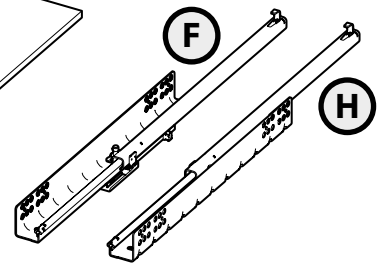

DE40 L

DE60 L

DE80 L

	M		J
6,3x14	x4		x2
	O		L
4x16	x4		x2
	P		x4
4x12	x2		x4
	Q		
6,3x50	x4		

RU

ПРЕДУПРЕЖДЕНИЕ :

Во избежание риска опрокидывания следует надежно прикрепить мебель/предмет к стене. Проверьте пригодность и прочность стены, чтобы убедиться в том, что стена сможет выдержать вес мебели/предмета и нагрузку в месте крепления. Плохо выполненный монтаж может привести к падению мебели/предмета и серьезным травмам людей. В случае возникновения сомнений касательно установки обратитесь за помощью к продавцу специализированного магазина или свяжитесь со специалистом.

✱ Используйте винты, шайбы и штифты, соответствующие типу стены. Они не входят в комплект поставки. Чтобы получить рекомендации относительно винтов и арматуры, соответствующих типу стены, обратитесь к продавцу специализированного магазина.

KZ

ЕСКЕРТУ.

Аударылу қаупін болдырмау үшін, бұл жиһазды/нысанды қабырғаға.

Қабырғаның жиһаз/нысан жүктемесін көтере алатынын, күші мен жарамдылығы сәйкес екендігін және салынатын күшті көтеретінін тексеріңіз. Дұрыс орнатпау жиһаз/нысан құлауына әкеліп, салдарынан адамдарды ауыр жарақаттауы мүмкін. Орнатуға қатысты күмәніңіз болса, арнайы сату бөлімі көмекшісінен көмек сұраңыз немесе маманға қоңырау шалыңыз.