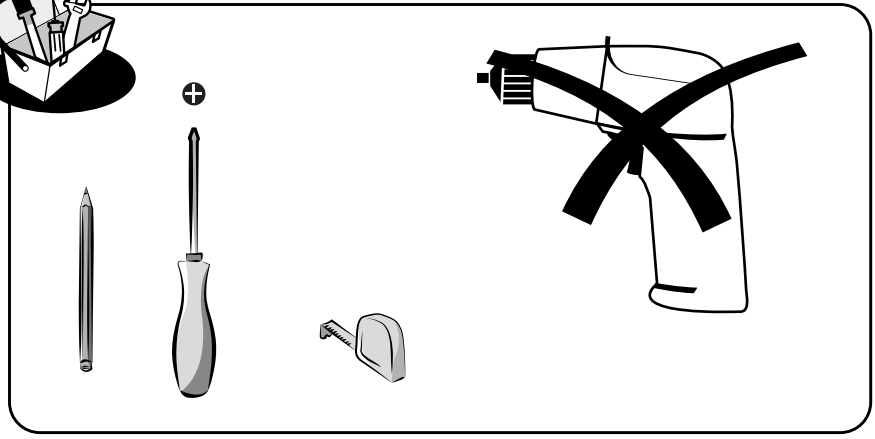

DE40 L

DE60 L

DE80 L

	M		J
6,3x14	x4		x2
	O		L
4x16	x4		x2
	P		x4
4x12	x2		x4
	Q		
6,3x50	x4		

RU

ПРЕДУПРЕЖДЕНИЕ :

Во избежание риска опрокидывания следует надежно прикрепить мебель/предмет к стене. Проверьте пригодность и прочность стены, чтобы убедиться в том, что стена сможет выдержать вес мебели/предмета и нагрузку в месте крепления. Плохо выполненный монтаж может привести к падению мебели/предмета и серьезным травмам людей. В случае возникновения сомнений касательно установки обратитесь за помощью к продавцу специализированного магазина или свяжитесь со специалистом.

✱ Используйте винты, шайбы и штифты, соответствующие типу стены. Они не входят в комплект поставки. Чтобы получить рекомендации относительно винтов и арматуры, соответствующих типу стены, обратитесь к продавцу специализированного магазина.

KZ

ЕСКЕРТУ.

Аударылу қаупін болдырмау үшін, бұл жиһазды/нысанды қабырғаға.

Қабырғаның жиһаз/нысан жүктемесін көтере алатынын, күші мен жарамдылығы сәйкес екендігін және салынатын күшті көтеретінін тексеріңіз. Дұрыс орнатпау жиһаз/нысан құлауына әкеліп, салдарынан адамдарды ауыр жарақаттауы мүмкін. Орнатуға қатысты күмәніңіз болса, арнайы сату бөлімі көмекшісінен көмек сұраңыз немесе маманға қоңырау шалыңыз.