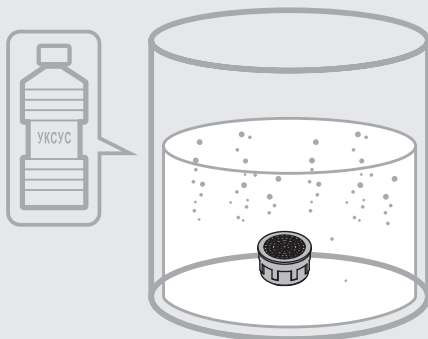

ВЫКЛ

RU: Смена аэратора/
KZ: Ауақанықтырғышты ауыстыру/
EN: Replacing the aerator

1

2

RU: Смена аэратора/
KZ: Ауақанықтырғышты ауыстыру/
EN: Replacing the aerator

3

4

Чистая вода / Таза су / Clean water