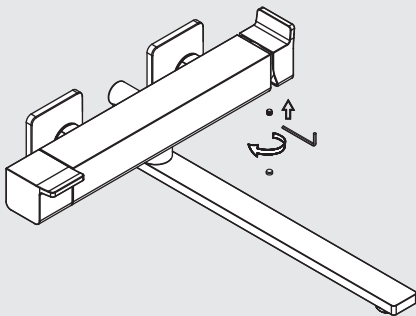

RU: Смена картриджа /
KZ: Картриджді ауыстыру /
EN: Replacing the cartridge

9