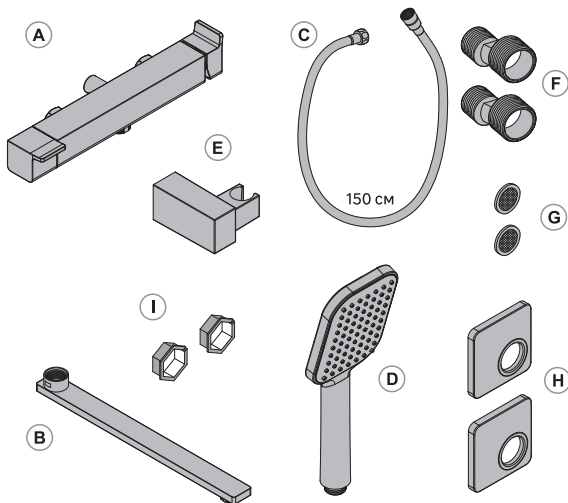

Смеситель для ванны универсальный однорычажный с длинным изливом, душевой лейкой и шлангом.

Ваннаға арналған кран әмбебап бір тұтқалы ұзын шүмегі бар, душ басы мен шланг.

The universal single lever bath mixer with a long spout, a shower head and a hose.

RU: Габаритные размеры

KZ: Жалпы өлшемдер

EN: Overall dimensions

RU: Комплектация
KZ: Құрамдау
EN: Complete

RU: Требуется для сборки (в комплект не входит)
KZ: Орнату үшін қажет (жиынтыққа кірмейді)
EN: Mounting components (not included)