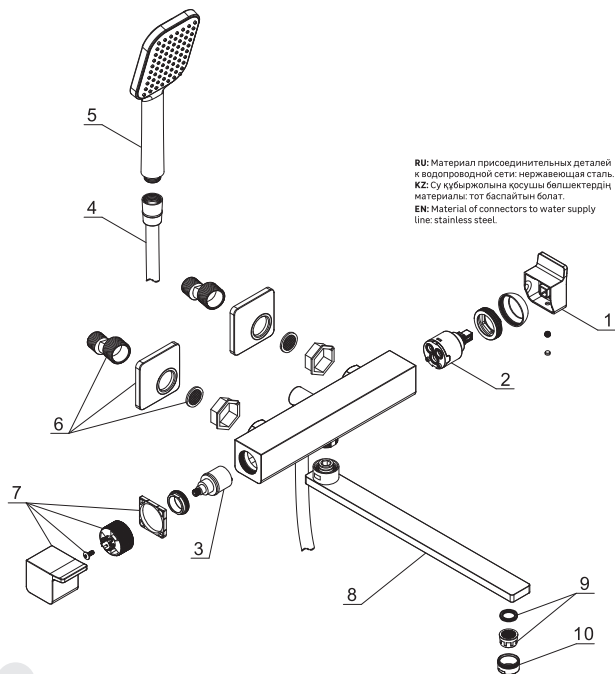

KZ: Суық және ыстық суды қолдану /

EN: Using hot and cold water

No./Номер/Нөмір	Description/Описание/Сипаттама	Code No./Номер кода/Код нөмірі	QTY/Кол-во/Мөлшері
1	Handle/Ручка/Түтқа	H6096	1
2	Cartridge/Картридж/Картридж		1
3	Diverter cartridge/отводящий картридж/бағыт таушы катридж		1
4	Shower hose /Душевой шланг/ душқа арналған шланг		1
5	hand shower/ручной душ/қол душ		1
6	Fixing part/Крепеж/Бекіту бөлігі		2
7	Diverter cap/ Крышка дивертора/ шағылдырғыш қақпақ		1
8	Spout/излив/шыбық		1
9	Aerator/Аэратор/Аэратор	70048002600	1
10	Aerator shell/ Корпус аэратора/Аэратор қабығы	73245002000	1