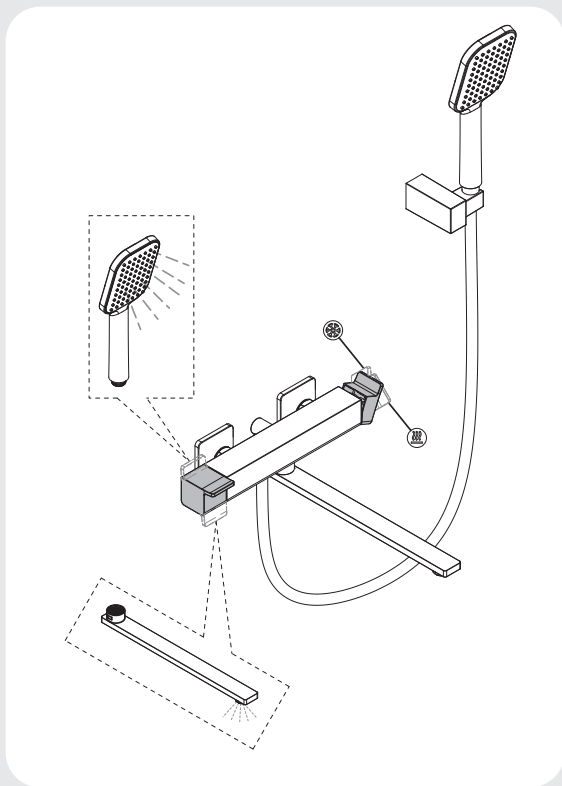

KZ: Суық және ыстық суды қолдану /

EN: Using hot and cold water

No./Номер/Нөмір	Description/Описание/Сипаттама	Code No./Номер кода/Код нөмірі	QTY/Кол-во/Мөлшері
1	Handle/Ручка/Түтқа	H6096	1
2	Cartridge/Картридж/Картридж		1
3	Diverter cartridge/отводящий картридж/бағыт таушы катридж		1
4	Shower hose /Душевой шланг/ душқа арналған шланг		1
5	hand shower/ручной душ/қол душ		1
6	Fixing part/Крепеж/Бекіту бөлігі		2
7	Diverter cap/ Крышка дивертора/ шағылдырғыш қақпақ		1
8	Spout/излив/шыбық		1
9	Aerator/Аэратор/Аэратор	70048002600	1
10	Aerator shell/ Корпус аэратора/Аэратор қабығы	73245002000	1