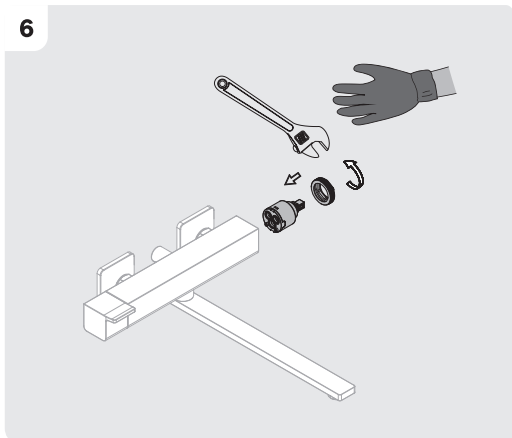

RU: Смена картриджа /
KZ: Картриджді ауыстыру /
EN: Replacing the cartridge

5

6