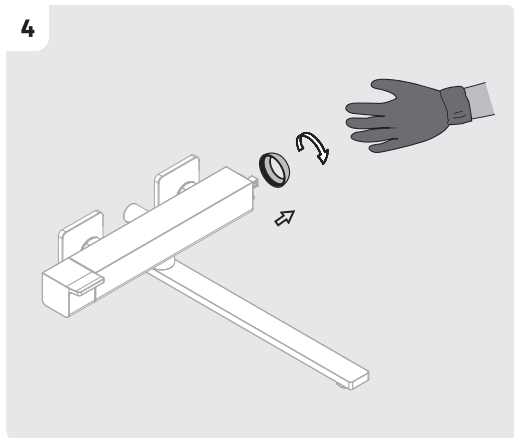

RU: Смена картриджа /
KZ: Картриджді ауыстыру /
EN: Replacing the cartridge

3

4