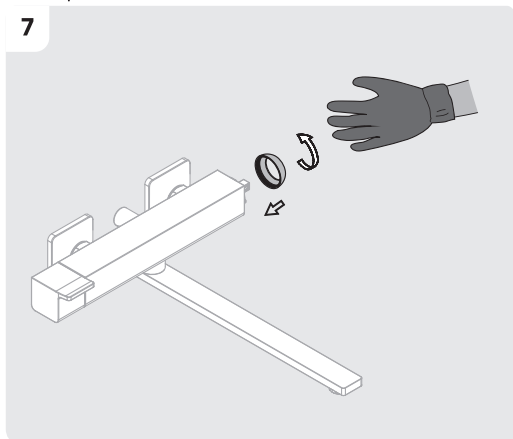

RU: Смена картриджа /
KZ: Картриджді ауыстыру /
EN: Replacing the cartridge

7