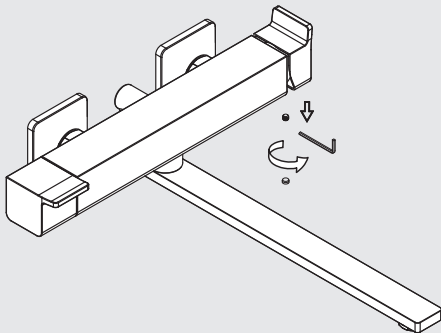

RU: Смена картриджа /
KZ: Картриджді ауыстыру /
EN: Replacing the cartridge

1

ВЫКЛ

2