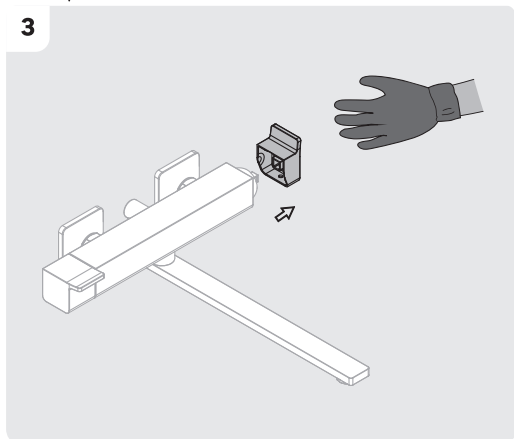

RU: Смена картриджа /
KZ: Картриджді ауыстыру /
EN: Replacing the cartridge

3