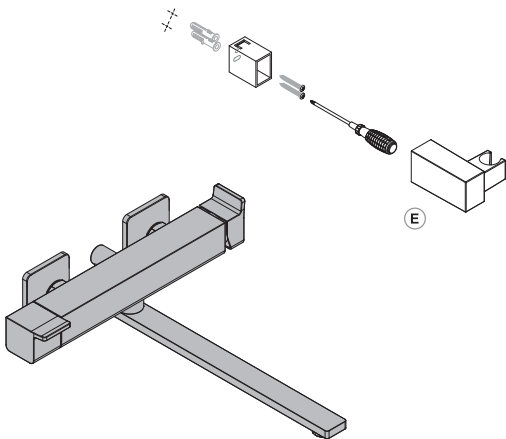

RU: Сборка / **KZ:** Құрастыру / **EN:** Assembly

6