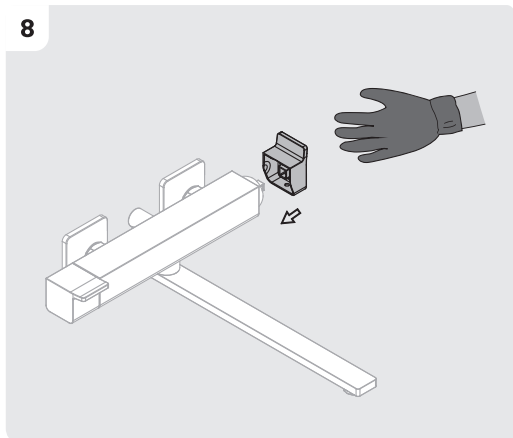

RU: Смена картриджа /
KZ: Картриджді ауыстыру /
EN: Replacing the cartridge

7

8