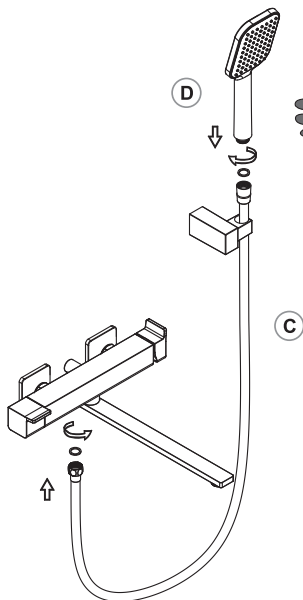

RU: Сборка / KZ: Қурастыру / EN: Assembly

D

C

7