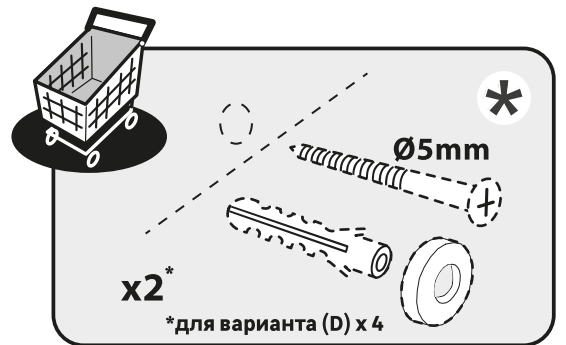

* Полка свободной установки
Бос тұрған сәре
Free standing shelf

** Фиксированная полка
Бекітілген сәре
Fixed shelf

0 1 2 3 4 5 cm

RU

ПРЕДУПРЕЖДЕНИЕ :

Во избежание риска опрокидывания следует надежно прикрепить мебель/предмет к стене. Проверьте пригодность и прочность стены, чтобы убедиться в том, что стена сможет выдержать вес мебели/предмета и нагрузку в месте крепления. Плохо выполненный монтаж может привести к падению мебели/предмета и серьезным травмам людей. В случае возникновения сомнений касательно установки обратитесь за помощью к продавцу специализированного магазина или свяжитесь со специалистом.