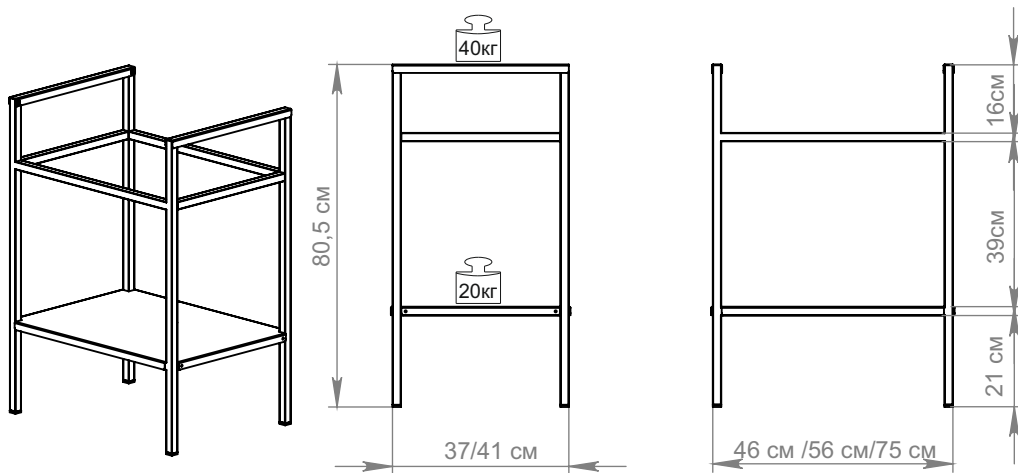

Подставка для раковины 50см/60см/80см

ГАРАНТИЙНЫЙ ТАЛОН/КЕПІЛДІК ТАЛОНЫ

Изготовитель гарантирует соответствие мебели требованиям стандарта при соблюдении условий транспортирования, хранения, сборки и эксплуатации в течение 12 месяцев. Срок службы мебели 10 лет. Претензии по комплектности приобретенной мебели, а также по отклонениям, в результате которых невозможна нормальная эксплуатация изделия, должны направляться покупателем в магазин, где приобретена мебель. По дефектам, появившимся при транспортировке изделия покупателем или из-за несоблюдения правил эксплуатации и ухода за мебелью, претензии не принимаются.