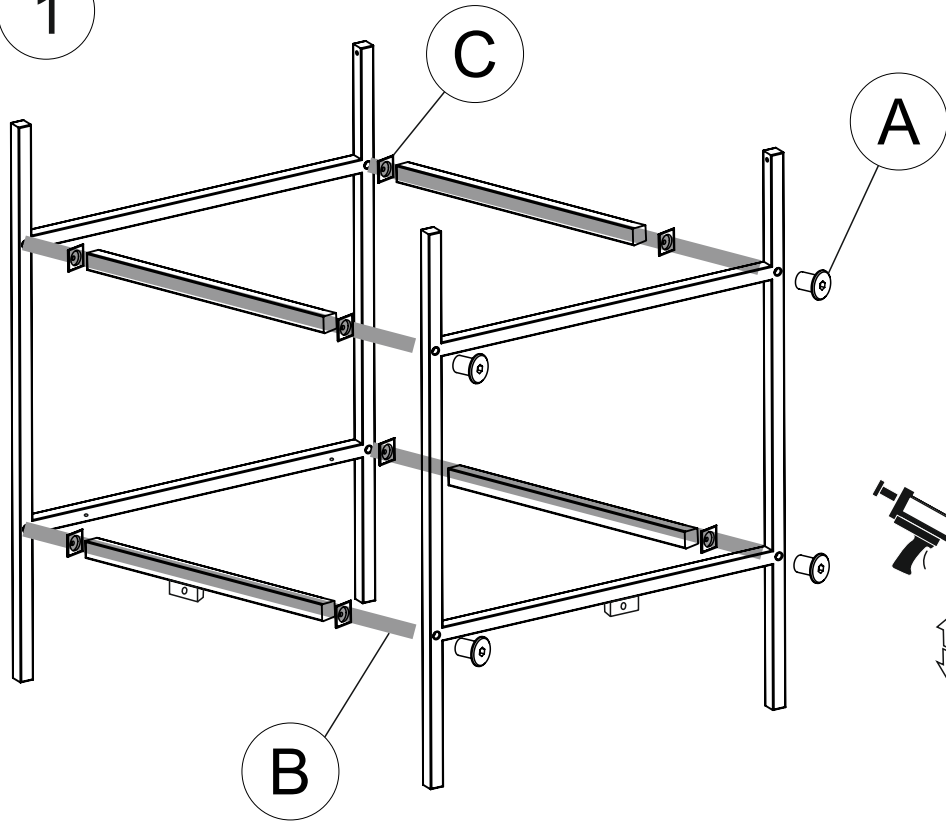

1

! При необходимости
произвести регулировку
по высоте

Герметик

2

24 ч

A

Гайка Ericsona

x4

B

Шпилька М6

x4

C

Шайба 20x20

x8

D

Винт М6х10

x4

E

Саморез
Дюбель
Втулка

x2