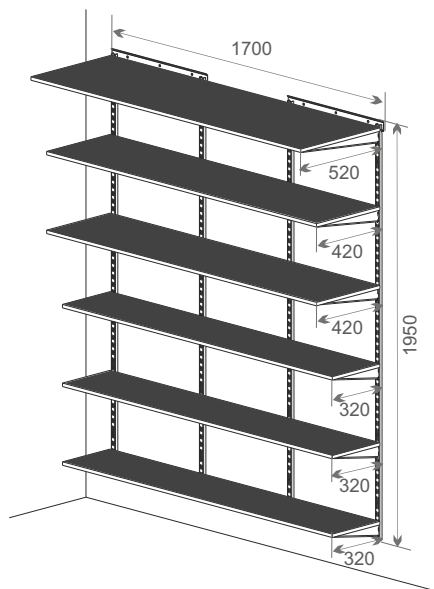

## Кладовка

Общий размер конструкции:  
1950x1150x400

Код ЛМ	Наименование	Кол-во
89335198/89335199	Рельс несущий, L=1200, белый/черный	1
81961394/82482718	Направляющая навесная, L=1921, белый/черный	3
81961398/82482728	Полка проволочная, L=1100, белый/черный	4
81961391/82482712	Кронштейн, белый/черный	15
81961396/82482711	Полка-корзина проволочная, белый/черный	2
81961401	Разделитель полки-корзины проволоч, 2 шт	2
81961390/82482716	Крепление направляющей, 2 шт, белый/черный	2
81961386/82482724	Декоративная накладка на кронштейн, 2 шт, белый/черный	5

Общий размер конструкции:  
1950x1700x400

Код ЛМ	Наименование	Кол-во
81961393/82482717	Направляющая навесная, L=1011, белый/черный	1
81961394/82482718	Направляющая навесная, L=1921, белый/черный	3
81961398/82482728	Полка проволочная, L=1100, белый/черный	3
81961391/82482712	Кронштейн, белый/черный	22
81961399/82482729	Полка проволочная, L=550, белый/черный	4
81961409/82482732	Крючок боковой, белый/черный	1
81961396/82482711	Полка-корзина проволочная, белый/черный	2
81961410	Полка боковая, белый	1
81961402/82482731	Рамка для корзины выдвигаемая, белый/черный	3
81961389/82482710	Корзина мелкосетчатая, H=185, белый/черный	2
81961388/82482709	Корзина мелкосетчатая, H=85, белый/черный	1
81961386/82482724	Декоративная накладка на кронштейн, 2 шт, белый/черный	7

Общий размер конструкции:  
1950x1700x520

Код ЛМ	Наименование	Кол-во
81961394/82482718	Направляющая навесная, L=1921, белый/черный	4
82204959/82482715	Кронштейн для полок ЛДСП глубиной 50 см, белый/черный	4
89335200/89335201	Рельс несущий, L=600, белый/черный	2
82204958/82482714	Кронштейн для полок ЛДСП глубиной 40 см, белый/черный	8
82204957/82482713	Кронштейн для полок ЛДСП глубиной 30 см, белый/черный	12
81961390/82482716	Крепление направляющей, 2 шт, белый/черный	2
	Полка ЛДСП глубина 500 мм x 1700 мм	1
	Полка ЛДСП глубина 400 мм x 1700 мм	2
	Полка ЛДСП глубина 300 мм x 1700 мм	3