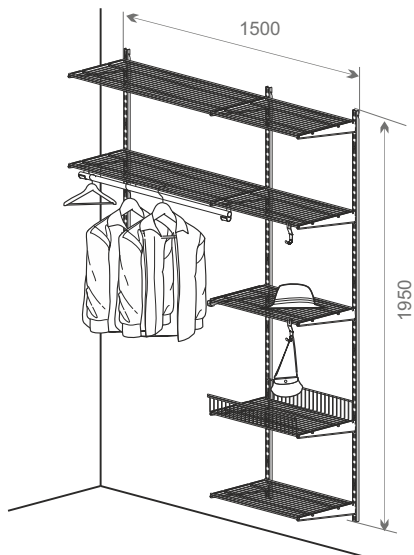

Общий размер конструкции:
1950x1500x400

Код ЛМ	Наименование	Кол-во
82204961/82482722	Направляющая навесная, L=556, белый/черный	1
81961394/82482718	Направляющая навесная, L=1921, белый/черный	2
81961400/82482730	Полка проволочная, L=900, белый/черный	2
81961391/82482712	Кронштейн, белый/черный	12
81961399/82482729	Полка проволочная, L=550, белый/черный	4
81961396/82482711	Полка-корзина проволочная, белый/черный	1
81961409/82482732	Крючок боковой, белый/черный	1
81961392/82482725	Крючок универсальный, 2 шт, белый/черный	1
81961395/82482726	Держатель для штанги, 2 шт, белый/черный	1
81961407/84909010	Штанга L=1000, D=25, хром/L=1200, D=25, черный	1
81961401	Разделитель полки-корзины проволоч, 2 шт	2
81961387/84909012	Заглушка штанги, 2 шт, хром/черный	1
81961386/82482724	Декоративная накладка на кронштейн, 2 шт, белый/черный	5