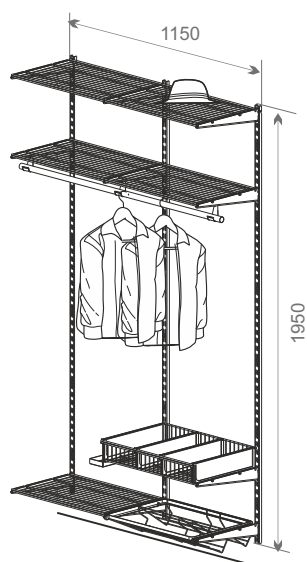

Общий размер конструкции:
556x950x400

Общий размер конструкции:
1950x1150x400