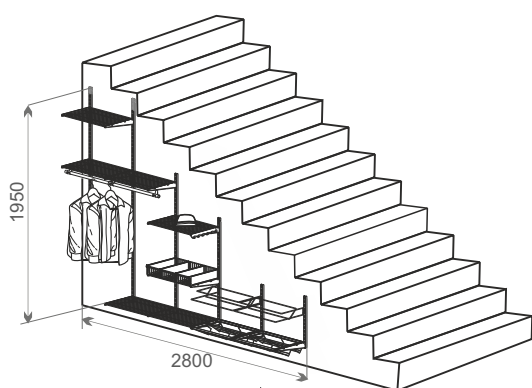

Ниша под лестницей

Общий размер конструкции:
1950x2800x400

Код ЛМ	Наименование	Кол-во
81961393/82482717	Направляющая навесная, L=1011, белый/черный	1
81961394/82482718	Направляющая навесная, L=1921, белый/черный	2
81961411/82482733	Полка для обуви выдвигающая, белый/черный	2
81961391/82482712	Кронштейн, белый/черный	14
81961397/82482727	Полка для обуви, белый/черный	2
81961398/82482728	Полка проволочная, L=1100, белый/черный	1
81961399/82482729	Полка проволочная, L=550, белый/черный	4
81961409/82482732	Крючок боковой, белый/черный	1
81961396/82482711	Полка-корзина проволочная, белый/черный	1
81961401	Разделитель полки-корзины проволоч, 2 шт	2
81961395/82482726	Держатель для штанги, 2 шт, белый/черный	2
81961405/84909010	Штанга, L=1200, D=25, хром/черный	1
81961387/84909012	Заглушка штанги, 2 шт, хром/черный	1
81961386/82482724	Декоративная накладка на кронштейн, 2 шт, белый/черный	5
82204960/82482721	Направляющая навесная, L=1501, белый/черный	1
82204961/82482722	Направляющая навесная, L=556, белый/черный	2