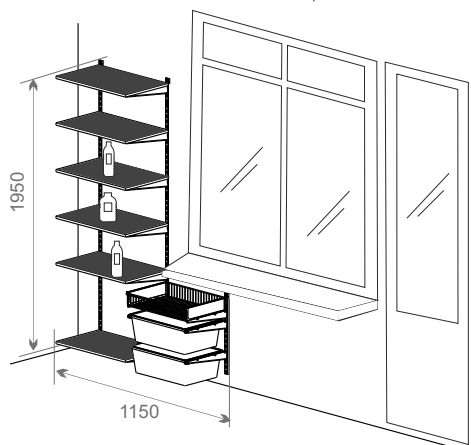

Общий размер конструкции:
1950x1150x400

Код ЛМ	Наименование	Кол-во
81961394/82482718	Направляющая навесная, L=1921, белый/черный	2
81961402/82482731	Рамка для корзины выдвигаемая, белый/черный	2
81961391/82482712	Кронштейн, белый/черный	6
81961389/82482710	Корзина мелкосетчатая, H=185, белый/черный	2
82204958/82482714	Кронштейн для полок ЛДСП глубиной 40 см, белый/черный	12
82204961/82482722	Направляющая навесная, L=556, белый/черный	1
81961399/82482711	Полка-корзина проволочная, белый/черный	1
81961401	Разделитель полки-корзины проволочной, 2 шт	1
81961390/82482716	Крепление направляющей, 2 шт, белый/черный	2
81961386/82482724	Декоративная накладка на кронштейн, 2 шт., белый/черный	3
	Полка ЛДСП глубина 400 мм x 600 мм	6