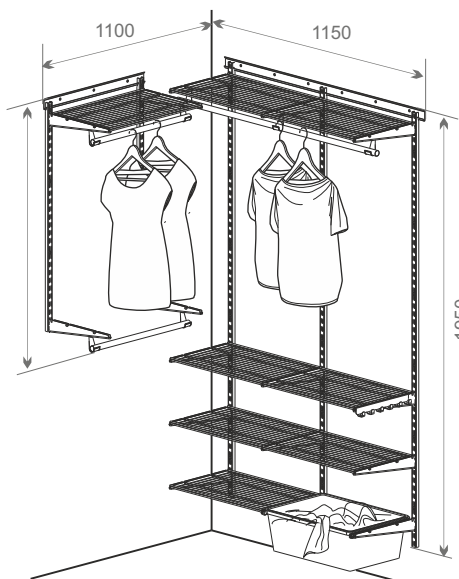

Общий размер конструкции:
1950x1150x1100

Код ЛМ	Наименование	Кол-во
89335198/89335199	Рельс несущий, L=1200, белый/черный	1
81961394/82482718	Направляющая навесная, L=1921, белый/черный	3
81961399/82482729	Полка проволочная, L=550, белый/черный	8
81961391/82482712	Кронштейн, белый/черный	16
81961395/82482726	Держатель для штанги, 2 шт, белый/черный	4
89335200/89335201	Рельс несущий, L=600, белый/черный	1
81961393/82482717	Направляющая навесная, L=1011, белый/черный	2
81961406/84909011	Штанга, L=600, D=25, хром/черный	2
81961405/84909010	Штанга, L=1200, D=25, хром/черный	1
81961402/82482731	Рамка для корзины выдвигаемая, белый/черный	1
81961389/82482710	Корзина мелкосетчатая, H=185, белый/черный	1
81961409/82482732	Крючок боковой, белый/черный	1
81961390/82482716	Крепление направляющей, 2 шт, белый/черный	3
81961387/84909012	Заглушка штанги, 2 шт, хром/черный	3
81961386/82482724	Декоративная накладка на кронштейн, 2 шт, белый/черный	6