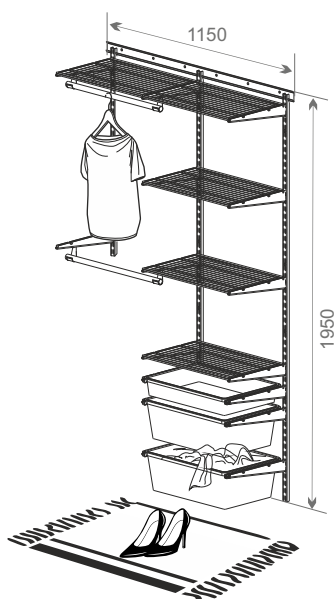

## Гардеробная

Общий размер конструкции:  
1950x600x400

Код ЛМ	Наименование	Кол-во
89335200/89335201	Рельс несущий, L=600, белый/черный	1
81961394/82482718	Направляющая навесная, L=1921, белый/черный	2
81961399/82482729	Полка проволочная, L=550, белый/черный	2
81961391/82482712	Кронштейн, белый/черный	10
81961396/82482711	Полка-корзина проволочная, белый/черный	1
81961401	Разделитель полки-корзины проволоч, 2 шт	1
81961395/82482726	Держатель для штанги, 2 шт, белый/черный	1
81961406/84909011	Штанга, L=600, D=25, хром/черный	1
81961402/82482731	Рамка для корзины выдвигаемая, белый/черный	2
81961389/82482710	Корзина мелкосетчатая, H=185, белый/черный	1
81961388/82482709	Корзина мелкосетчатая, H=85, белый/черный	1
81961390/82482716	Крепление направляющей, 2 шт, белый/черный	1
81961387/84909012	Заглушка штанги, 2 шт, хром/черный	1
81961386/82482724	Декоративная накладка на кронштейн, 2 шт, белый/черный	5

Общий размер конструкции:  
1950x1150x400

Код ЛМ	Наименование	Кол-во
81961394/82482718	Направляющая навесная, L=1921, белый/черный	3
81961398/82482728	Полка проволочная, L=1100, белый/черный	1
81961391/82482712	Кронштейн, белый/черный	9
81961395/82482726	Держатель для штанги, 2 шт, белый/черный	2
81961405/84909010	Штанга, L=1200, D=25, хром/черный	1
81961402/82482731	Рамка для корзины выдвигаемая, белый/черный	2
81961389/82482710	Корзина мелкосетчатая, H=185, белый/черный	2
81961399/82482729	Полка проволочная, L=550, белый/черный	1
81961397/82482727	Полка для обуви, белый/черный	3
81961387/84909012	Заглушка штанги, 2 шт, хром/черный	1
81961386/82482724	Декоративная накладка на кронштейн, 2 шт, белый/черный	4