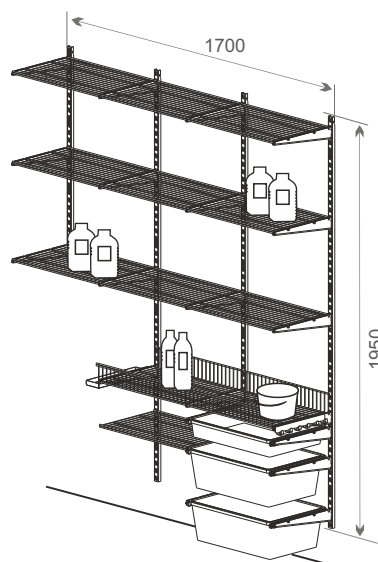

Общий размер конструкции:
1950x1700x400

Код ЛМ	Наименование	Кол-во
81961393/82482717	Направляющая навесная, L=1011, белый/черный	1
81961394/82482718	Направляющая навесная, L=1921, белый/черный	3
81961398/82482728	Полка проволочная, L=1100, белый/черный	3
81961391/82482712	Кронштейн, белый/черный	22
81961399/82482729	Полка проволочная, L=550, белый/черный	4
81961409/82482732	Крючок боковой, белый/черный	1
81961396/82482711	Полка-корзина проволочная, белый/черный	2
81961410	Полка боковая, белый	1
81961402/82482731	Рамка для корзины выдвигаемая, белый/черный	3
81961389/82482710	Корзина мелкосетчатая, H=185, белый/черный	2
81961388/82482709	Корзина мелкосетчатая, H=85, белый/черный	1
81961386/82482724	Декоративная накладка на кронштейн, 2 шт, белый/черный	7