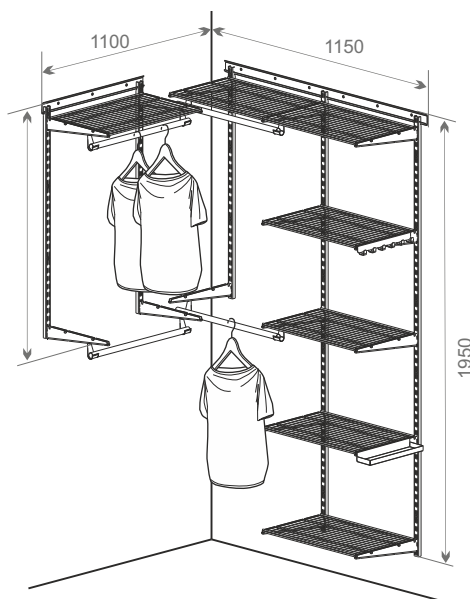

Общий размер конструкции:
1950x1150x1100

Код ЛМ	Наименование	Кол-во
89335198/89335199	Рельс несущий, L=1200, белый/черный	1
81961394/82482718	Направляющая навесная, L=1921, белый/черный	2
81961399/82482729	Полка проволочная, L=550, белый/черный	7
81961391/82482712	Кронштейн, белый/черный	16
81961395/82482726	Держатель для штанги, 2 шт, белый/черный	4
81961406/84909011	Штанга, L=600, D=25, хром/черный	4
81961393/82482717	Направляющая навесная, L=1011, белый/черный	3
89335200/89335201	Рельс несущий, L=600, белый/черный	1
81961410	Полка боковая, белый	1
81961409/82482732	Крючок боковой, белый/черный	1
81961390/82482716	Крепление направляющей, 2 шт, белый/черный	3
81961387/84909012	Заглушка штанги, 2 шт, хром/черный	4
81961386/82482724	Декоративная накладка на кронштейн, 2 шт, белый/черный	8