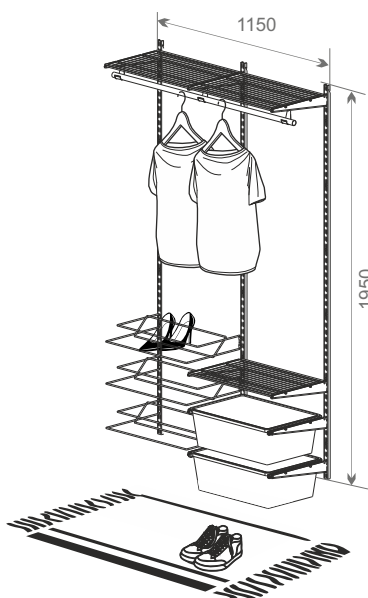

## ВАРИАНТЫ СБОРКИ

Цвет:  
белый  
черный

Глубина системы:  
320 мм  
400 мм

навесной  
системы  
хранения

## Гардеробная

Общий размер конструкции:  
1950x600x400

Код ЛМ	Наименование	Кол-во
89335200/89335201	Рельс несущий, L=600, белый/черный	1
81961394/82482718	Направляющая навесная, L=1921, белый/черный	2
81961399/82482729	Полка проволочная, L=550, белый/черный	2
81961391/82482712	Кронштейн, белый/черный	10
81961396/82482711	Полка-корзина проволочная, белый/черный	1
81961401	Разделитель полки-корзины проволоч, 2 шт	1
81961395/82482726	Держатель для штанги, 2 шт, белый/черный	1
81961406/84909011	Штанга, L=600, D=25, хром/черный	1
81961402/82482731	Рамка для корзины выдвигаемая, белый/черный	2
81961389/82482710	Корзина мелкосетчатая, H=185, белый/черный	1
81961388/82482709	Корзина мелкосетчатая, H=85, белый/черный	1
81961390/82482716	Крепление направляющей, 2 шт, белый/черный	1
81961387/84909012	Заглушка штанги, 2 шт, хром/черный	1
81961386/82482724	Декоративная накладка на кронштейн, 2 шт, белый/черный	5