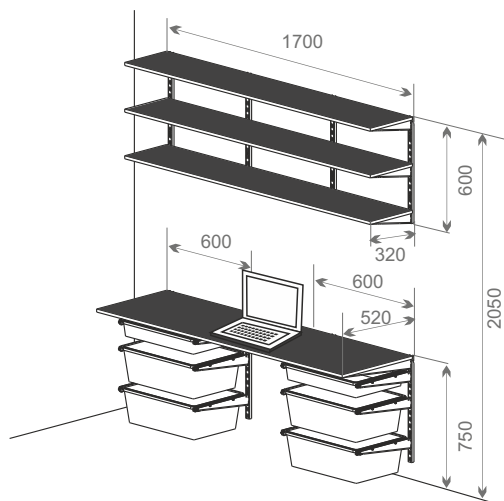

Рабочее место

Общий размер конструкции:
2050x1700x520

Код ЛМ	Наименование	Кол-во
82204961/82482722	Направляющая навесная, L=556, белый/черный	8
82204959/82482715	Кронштейн для полок ЛДСП глубиной 50 см, белый/черный	4
81961402/82482731	Рамка для корзины выдвигаемая, белый/черный	6
81961391/82482712	Кронштейн, белый/черный	12
81961388/82482709	Корзина мелкосетчатая, H=85, белый/черный	2
81961389/82482710	Корзина мелкосетчатая, H=185, белый/черный	4
82204957/82482713	Кронштейн для полок ЛДСП глубиной 30 см, белый /черный	12
81961390/82482716	Крепление направляющей, 2 шт, белый/черный	4
81961386/82482724	Декоративная накладка на кронштейн, 2 шт., белый/черный	5
	Полка ЛДСП глубина 500 мм x 1700 мм	1
	Полка ЛДСП глубина 300 мм x 1700 мм	3