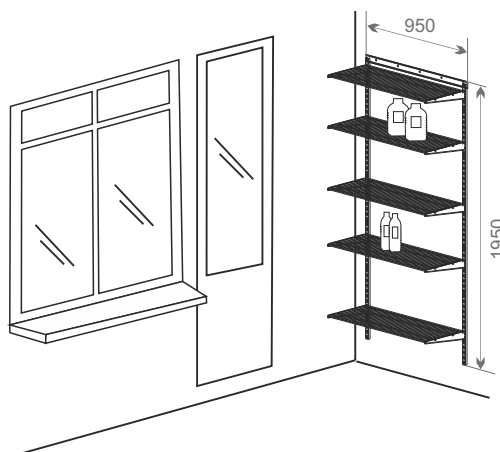

Общий размер конструкции:
1950x950x400

Код ЛМ	Наименование	Кол-во
81961394/82482718	Направляющая навесная, L=1921, белый/черный	2
81961400/82482730	Полка проволочная, L=900, белый/черный	5
81961391/82482712	Кронштейн, белый/черный	10
89335198/89335199	Рельс несущий, L=1200, белый/черный	1
81961390/82482716	Крепление направляющей, 2 шт, белый/черный	1
81961386/82482724	Декоративная накладка на кронштейн, 2 шт, белый/черный	5