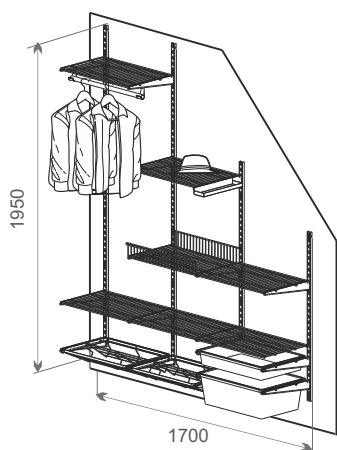

Мансарда

Общий размер конструкции:
1950x1700x400

Код ЛМ	Наименование	Кол-во
81961394/82482718	Направляющая навесная, L=1921, белый/черный	2
81961393/82482717	Направляющая навесная, L=1011, белый/черный	1
81961411/82482733	Полка для обуви выдвижная, белый/черный	2
81961391/82482712	Кронштейн, белый/черный	18
81961402/82482731	Рамка для корзины выдвижная, белый/черный	2
81961389/82482710	Корзина мелкосетчатая, H=185, белый/черный	1
81961388/82482709	Корзина мелкосетчатая, H=85, белый/черный	1
81961399/82482729	Полка проволочная, L=550, белый/черный	4
81961396/82482711	Полка-корзина проволочная, белый/черный	1
81961410	Полка боковая, белый	1
81961395/82482726	Держатель для штанги, 2 шт, белый/черный	1
81961406/84909011	Штанга L=600, D=25, хром/черный	1
81961398/82482728	Полка проволочная, L=1100, белый/черный	1
81961401	Разделитель полки-корзины проволоч, 2 шт	2
81961387/84909012	Заглушка штанги, 2 шт, хром/черный	1
81961386/82482724	Декоративная накладка на кронштейн, 2 шт, белый/черный	7
82204960/82482721	Направляющая навесная, L=1501, белый/черный	1