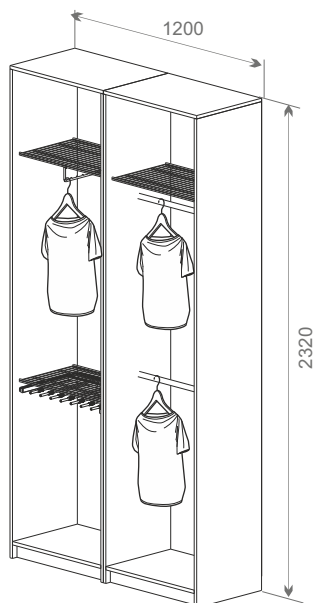

## Ниша

Общий размер конструкции:  
1950x1150x320

Код ЛМ	Наименование	Кол-во
89335198/89335199	Рельс несущий, L=1200, белый/черный	1
81961394/82482718	Направляющая навесная, L=1921, белый/черный	3
82204964/83385528	Полка проволочная 300 мм , L=1100, белый/черный	7
82204962/83385526	Кронштейн 300 мм , белый/черный	21
81961390/82482716	Крепление направляющей , 2 шт, белый/черный	2
82204963/83385525	Накладка на кронштейн 300 мм, 2 шт, белый/черный	7

## Ниша под лестницей

Общий размер конструкции:  
1950x2800x400

Код ЛМ	Наименование	Кол-во
81961393/82482717	Направляющая навесная, L=1011, белый/черный	1
81961394/82482718	Направляющая навесная, L=1921, белый/черный	2
81961411/82482733	Полка для обуви выдвигающая, белый/черный	2
81961391/82482712	Кронштейн, белый/черный	14
81961397/82482727	Полка для обуви, белый/черный	2
81961398/82482728	Полка проволочная, L=1100, белый/черный	1
81961399/82482729	Полка проволочная, L=550, белый/черный	4
81961409/82482732	Крючок боковой, белый/черный	1
81961396/82482711	Полка-корзина проволочная, белый/черный	1
81961401	Разделитель полки-корзины проволоч, 2 шт	2
81961395/82482726	Держатель для штанги, 2 шт, белый/черный	2
81961405/84909010	Штанга, L=1200, D=25, хром/черный	1
81961387/84909012	Заглушка штанги, 2 шт, хром/черный	1
81961386/82482724	Декоративная накладка на кронштейн, 2 шт, белый/черный	5
82204960/82482721	Направляющая навесная, L=1501, белый/черный	1
82204961/82482722	Направляющая навесная, L=556, белый/черный	2

## Шкаф

Общий размер конструкции:  
2320x600

Общий размер конструкции:  
2320x1200

Общий размер конструкции:  
2320x1200

Код ЛМ	Наименование	Кол-во
81961406/84909011	Штанга L=600, D=25, хром/черный	1
81961384/82482723	Вешалка для брюк выдвижная, белый/черный	1
81961411/82482733	Полка для обуви выдвижная, белый/черный	1
81961412/83385524	Боковое крепление для шкафа, 2 шт, белый/черный	2