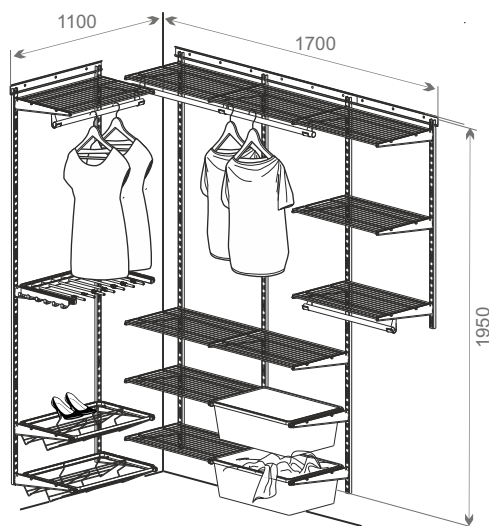

Общий размер конструкции:
1950x1700x1100

Код ЛМ	Наименование	Кол-во
81961399/82482729	Полка проволочная, L=550, белый/черный	10
81961391/82482712	Кронштейн, белый/черный	25
81961395/82482726	Держатель для штанги, 2 шт, белый/черный	4
81961406/84909011	Штанга L=600, D=25, хром/черный	2
89335198/89335199	Рельс несущий, L=1200, белый/черный	1
81961394/82482718	Направляющая навесная, L=1921, белый/черный	5
89335200/89335201	Рельс несущий, L=600, белый/черный	1
81961405/84909010	Штанга, L=1200, D=25, хром/черный	1
81961402/82482731	Рамка для корзины выдвигаемая, белый/черный	2
81961389/82482710	Корзина мелкосетчатая, H=185, белый/черный	2
81961411/82482733	Полка для обуви выдвигаемая, белый/черный	2
81961384/82482723	Вешалка для брюк выдвигаемая, белый/черный	1
81961393/82482717	Направляющая навесная, L=1011, белый/черный	1
81961409/82482732	Крючок боковой, белый/черный	1
81961387/84909012	Заглушка штанги, 2 шт, хром/черный	3
81961390/82482716	Крепление направляющей, 2 шт, белый/черный	3
81961386/82482724	Декоративная накладка на кронштейн, 2 шт, белый/черный	10