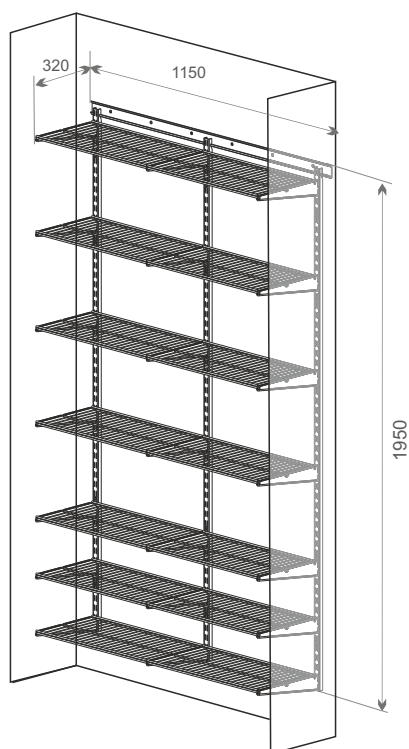

Ниша

Общий размер конструкции:
1950x1150x320

Код ЛМ	Наименование	Кол-во
89335198/89335199	Рельс несущий, L=1200, белый/черный	1
81961394/82482718	Направляющая навесная, L=1921, белый/черный	3
82204964/83385528	Полка проволочная 300 мм , L=1100, белый/черный	7
82204962/83385526	Кронштейн 300 мм , белый/черный	21
81961390/82482716	Крепление направляющей , 2 шт, белый/черный	2
82204963/83385525	Накладка на кронштейн 300 мм, 2 шт, белый/черный	7