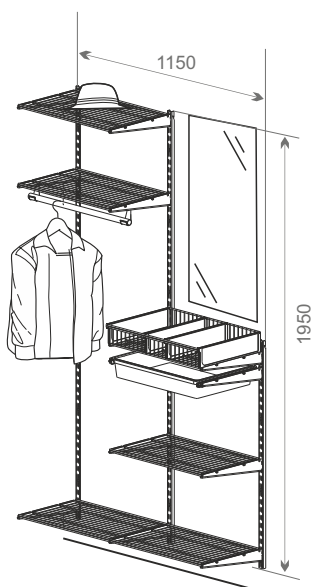

Общий размер конструкции:
1950x1150x400

Код ЛМ	Наименование	Кол-во
82204961/82482722	Навесная направляющая, L=556, белый/черный	2
81961400/82482730	Полка проволочная, L=900, белый/черный	2
81961391/82482712	Кронштейн, белый/черный	4
81961395/82482726	Держатель для штанги, 2 шт, белый/черный	1
81961407/84909010	Штанга L=1000, D=25, хром/L=1200, D=25, черный	1
81961409/82482732	Крючок боковой, белый/черный	1
81961387/84909012	Заглушка штанги, 2 шт, хром/черный	1
81961386/82482724	Декоративная накладка на кронштейн, 2 шт, белый/черный	2

Код ЛМ	Наименование	Кол-во
81961394/82482718	Направляющая навесная, L=1921, белый/черный	3
81961399/82482729	Полка проволочная, L=550, белый/черный	5
81961391/82482712	Кронштейн, белый/черный	11
81961395/82482726	Держатель для штанги, 2 шт, белый/черный	2
81961405/84909010	Штанга, L=1200, D=25, хром/черный	1
81961411/82482733	Полка для обуви выдвигаемая, белый/черный	1
81961396/82482711	Полка-корзина проволочная, белый/черный	1
81961401	Разделитель полки-корзины проволоч, 2 шт	2
81961410	Полка боковая, белый	1
81961387/84909012	Заглушка штанги, 2 шт, хром/черный	1
81961386/82482724	Декоративная накладка на кронштейн, 2 шт, белый/черный	4

Код ЛМ	Наименование	Кол-во
81961394/82482718	Направляющая навесная, L=1921, белый/черный	2
81961393/82482717	Направляющая навесная, L=1011, белый/черный	1
81961399/82482729	Полка проволочная, L=550, белый/черный	5
81961391/82482712	Кронштейн, белый/черный	13
81961395/82482726	Держатель для штанги, 2 шт, белый/черный	1
81961406/84909011	Штанга, L=600, D=25, хром/черный	1
81961396/82482711	Полка-корзина проволочная, белый/черный	1
81961401	Разделитель полки-корзины проволоч, 2 шт	1
81961402/82482731	Рамка для корзины выдвигаемая, белый/черный	1
81961388/82482709	Корзина мелкосетчатая, H=85, белый/черный	1
81961387/84909012	Заглушка штанги, 2 шт, хром/черный	1
81961386/82482724	Декоративная накладка на кронштейн, 2 шт, белый/черный	6