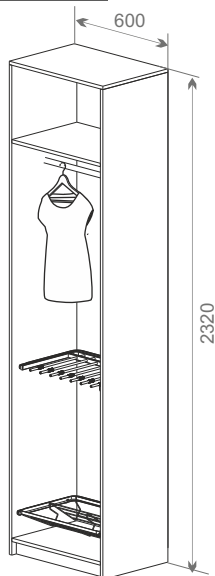

## Ниша

Общий размер конструкции:  
1950x1150x320

Код ЛМ	Наименование	Кол-во
89335198/89335199	Рельс несущий, L=1200, белый/черный	1
81961394/82482718	Направляющая навесная, L=1921, белый/черный	3
82204964/83385528	Полка проволочная 300 мм , L=1100, белый/черный	7
82204962/83385526	Кронштейн 300 мм , белый/черный	21
81961390/82482716	Крепление направляющей , 2 шт, белый/черный	2
82204963/83385525	Накладка на кронштейн 300 мм, 2 шт, белый/черный	7

## Ниша под лестницей

Общий размер конструкции:  
1950x2800x400

Код ЛМ	Наименование	Кол-во
81961393/82482717	Направляющая навесная, L=1011, белый/черный	1
81961394/82482718	Направляющая навесная, L=1921, белый/черный	2
81961411/82482733	Полка для обуви выдвигающая, белый/черный	2
81961391/82482712	Кронштейн, белый/черный	14
81961397/82482727	Полка для обуви, белый/черный	2
81961398/82482728	Полка проволочная, L=1100, белый/черный	1
81961399/82482729	Полка проволочная, L=550, белый/черный	4
81961409/82482732	Крючок боковой, белый/черный	1
81961396/82482711	Полка-корзина проволочная, белый/черный	1
81961401	Разделитель полки-корзины проволоч, 2 шт	2
81961395/82482726	Держатель для штанги, 2 шт, белый/черный	2
81961405/84909010	Штанга, L=1200, D=25, хром/черный	1
81961387/84909012	Заглушка штанги, 2 шт, хром/черный	1
81961386/82482724	Декоративная накладка на кронштейн, 2 шт, белый/черный	5
82204960/82482721	Направляющая навесная, L=1501, белый/черный	1
82204961/82482722	Направляющая навесная, L=556, белый/черный	2

## Шкаф

Общий размер конструкции:  
2320x600

Общий размер конструкции:  
2320x1200

Общий размер конструкции:  
2320x1200

Код ЛМ	Наименование	Кол-во
81961406/84909011	Штанга L=600, D=25, хром/черный	1
81961384/82482723	Вешалка для брюк выдвижная, белый/черный	1
81961411/82482733	Полка для обуви выдвижная, белый/черный	1
81961412/83385524	Боковое крепление для шкафа, 2 шт, белый/черный	2