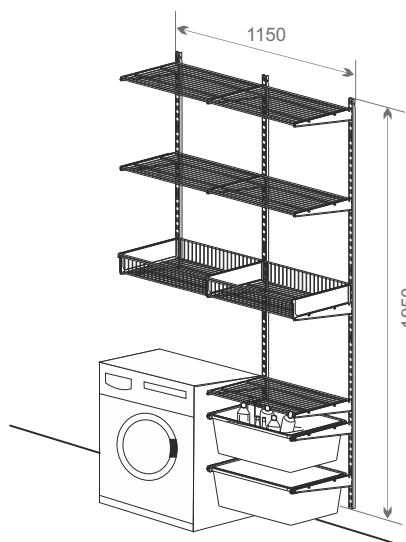

Общий размер конструкции:
1950x1150x400

Код ЛМ	Наименование	Кол-во
81961393/82482717	Направляющая навесная, L=1011, белый/черный	1
81961402/82482731	Рамка для корзины выдвигаемая, белый/черный	2
81961391/82482712	Кронштейн, белый/черный	15
81961399/82482729	Полка проволочная, L=550, белый/черный	5
81961396/82482711	Полка-корзина проволочная, белый/черный	2
81961401	Разделитель полки-корзины проволоч, 2 шт	2
81961389/82482710	Корзина мелкосетчатая, H=185, белый/черный	2
81961394/82482718	Направляющая навесная, L=1921, белый/черный	2
81961386/82482724	Декоративная накладка на кронштейн, 2 шт, белый/черный	6