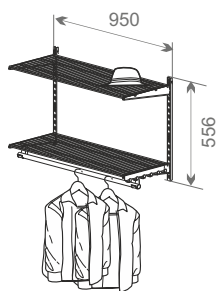

Прихожая

Общий размер конструкции:
556x950x400

Общий размер конструкции:
1950x1150x400

Общий размер конструкции:
1950x1150x400

Код ЛМ	Наименование	Кол-во
82204961/82482722	Навесная направляющая, L=556, белый/черный	2
81961400/82482730	Полка проволочная, L=900, белый/черный	2
81961391/82482712	Кронштейн, белый/черный	4
81961395/82482726	Держатель для штанги, 2 шт, белый/черный	1
81961407/84909010	Штанга L=1000, D=25, хром/L=1200, D=25, черный	1
81961409/82482732	Крючок боковой, белый/черный	1
81961387/84909012	Заглушка штанги, 2 шт, хром/черный	1
81961386/82482724	Декоративная накладка на кронштейн, 2 шт, белый/черный	2

Код ЛМ	Наименование	Кол-во
81961394/82482718	Направляющая навесная, L=1921, белый/черный	3
81961399/82482729	Полка проволочная, L=550, белый/черный	5
81961391/82482712	Кронштейн, белый/черный	11
81961395/82482726	Держатель для штанги, 2 шт, белый/черный	2
81961405/84909010	Штанга, L=1200, D=25, хром/черный	1
81961411/82482733	Полка для обуви выдвигаемая, белый/черный	1
81961396/82482711	Полка-корзина проволочная, белый/черный	1
81961401	Разделитель полки-корзины проволоч, 2 шт	2
81961410	Полка боковая, белый	1
81961387/84909012	Заглушка штанги, 2 шт, хром/черный	1
81961386/82482724	Декоративная накладка на кронштейн, 2 шт, белый/черный	4