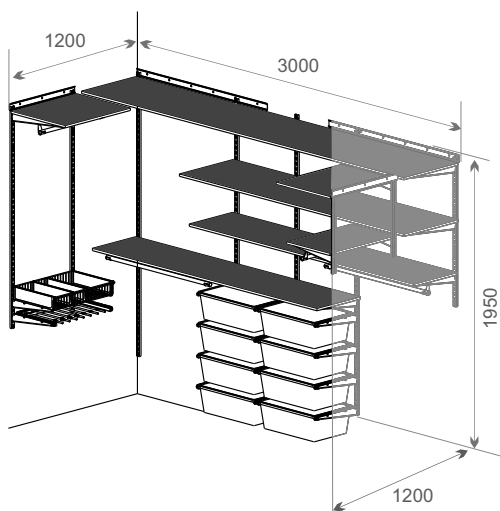

Общий размер конструкции:
1950x3000x1200

Код ЛМ	Наименование	Кол-во
89335198/89335199	Рельс несущий, L=1200, белый/черный	2
81961394/82482718	Направляющая навесная, L=1921, белый/черный	4
82204959/82482715	Кронштейн для полок ЛДСП глубиной 50 см, белый/черный	13
81961391/82482712	Кронштейн, белый/черный	16
81961402/82482731	Рамка для корзины выдвижная, белый/черный	8
81961388/82482710	Корзина мелкосетчатая, H=185, белый/черный	8
81961395/82482726	Держатель для штанги, 2 шт, белый/черный	5
81961407/84909012	Штанга, L=1000, хром/L=1200, D=25, черный	3
82204958/82482714	Кронштейн для полок ЛДСП глубиной 40 см, белый/черный	9
81961384/82482723	Вешалка для брюк выдвижная, белый/черный	1
81961393/82482717	Направляющая навесная, L=1011, белый/черный	1
89335200/89335201	Рельс несущий, L=600, белый/черный	2
81961406/84909011	Штанга, L=600, хром/черный	2
81961399/82482711	Полка-корзина проволочная, белый/черный	1
81961401	Разделитель полки-корзины проволочной, 2 шт	2
82204961/82482722	Направляющая навесная, L=556, белый/черный	2
81961390/82482716	Крепление направляющей, 2 шт, белый/черный	5
82204960/82482721	Направляющая навесная, L=1501, белый/черный	2
81961387/84909012	Заглушка штанги, 2 шт., хром/черный	5
81961386/82482724	Декоративная накладка на кронштейн, 2 шт., белый/черный	6
	Полка ЛДСП 500 мм x 3000 мм	1
	Полка ЛДСП 500 мм x 2000 мм	1
	Полка ЛДСП 400 мм x 2000 мм	2
	Полка ЛДСП 500 мм x 680 мм	2
	Полка ЛДСП 400 мм x 680 мм	1