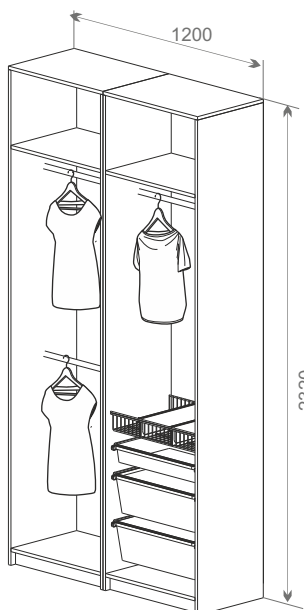

## Ниша под лестницей

Общий размер конструкции:  
1950x2800x400

Код ЛМ	Наименование	Кол-во
81961393/82482717	Направляющая навесная, L=1011, белый/черный	1
81961394/82482718	Направляющая навесная, L=1921, белый/черный	2
81961411/82482733	Полка для обуви выдвигающая, белый/черный	2
81961391/82482712	Кронштейн, белый/черный	14
81961397/82482727	Полка для обуви, белый/черный	2
81961398/82482728	Полка проволочная, L=1100, белый/черный	1
81961399/82482729	Полка проволочная, L=550, белый/черный	4
81961409/82482732	Крючок боковой, белый/черный	1
81961396/82482711	Полка-корзина проволочная, белый/черный	1
81961401	Разделитель полки-корзины проволоч, 2 шт	2
81961395/82482726	Держатель для штанги, 2 шт, белый/черный	2
81961405/84909010	Штанга, L=1200, D=25, хром/черный	1
81961387/84909012	Заглушка штанги, 2 шт, хром/черный	1
81961386/82482724	Декоративная накладка на кронштейн, 2 шт, белый/черный	5
82204960/82482721	Направляющая навесная, L=1501, белый/черный	1
82204961/82482722	Направляющая навесная, L=556, белый/черный	2

## Шкаф

Общий размер конструкции:  
2320x600

Общий размер конструкции:  
2320x1200

Общий размер конструкции:  
2320x1200

Код ЛМ	Наименование	Кол-во
81961406/84909011	Штанга L=600, D=25, хром/черный	1
81961384/82482723	Вешалка для брюк выдвижная, белый/черный	1
81961411/82482733	Полка для обуви выдвижная, белый/черный	1
81961412/83385524	Боковое крепление для шкафа, 2 шт, белый/черный	2