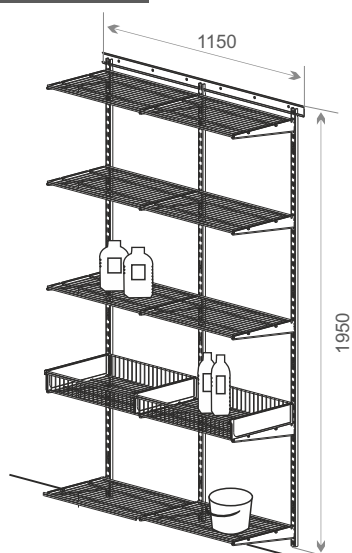

Кладовка

Общий размер конструкции:
1950x1150x400

Код ЛМ	Наименование	Кол-во
89335198/89335199	Рельс несущий, L=1200, белый/черный	1
81961394/82482718	Направляющая навесная, L=1921, белый/черный	3
81961398/82482728	Полка проволочная, L=1100, белый/черный	4
81961391/82482712	Кронштейн, белый/черный	15
81961396/82482711	Полка-корзина проволочная, белый/черный	2
81961401	Разделитель полки-корзины проволоч, 2 шт	2
81961390/82482716	Крепление направляющей, 2 шт, белый/черный	2
81961386/82482724	Декоративная накладка на кронштейн, 2 шт, белый/черный	5