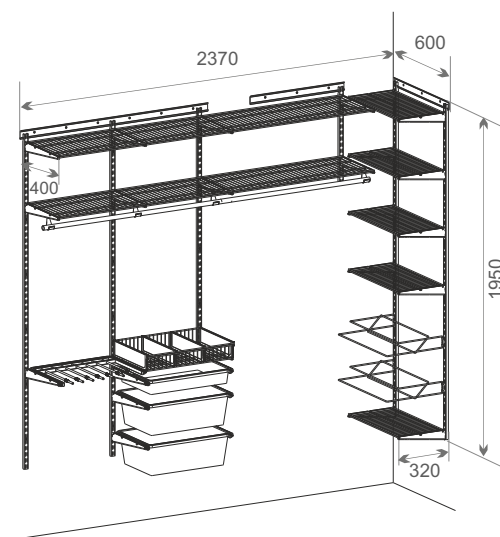

Общий размер конструкции:
1950x2370x600

Код ЛМ	Наименование	Кол-во
89335198/89335199	Рельс несущий, L=1200, белый/черный	1
81961394/82482718	Направляющая навесная, L=1921, белый/черный	5
89335200/89335201	Рельс несущий, L=600, белый/черный	2
81961400/82482730	Полка проволочная, L=900, белый/черный	2
82204962/83385526	Кронштейн 300 мм, белый/черный	10
81961391/82482712	Кронштейн, белый/черный	17
81961398/82482728	Полка проволочная, L=1100, белый/черный	2
81961395/82482726	Держатель для штанги, 2 шт, белый/черный	2
81961408/84909012	Штанга, L=2000, хром/L=1200, D=25, черный	1/2
81961384/82482723	Вешалка для брюк выдвижная, белый/черный	1
81961402/82482731	Рамка для корзины выдвижная, белый/черный	3
81961388/82482709	Корзина мелкосетчатая, H=85, белый/черный	1
81961389/82482710	Корзина мелкосетчатая, H=185, белый/черный	2
81961399/82482711	Полка-корзина проволочная, белый/черный	1
81961401	Разделитель полки - корзины проволочной, 2 шт	2
82204961/82482722	Направляющая навесная, L=556, белый/черный	1
82204965/83385529	Полка проволочная 300 мм, L=550, белый/черный	5
81961397/82482727	Полка для обуви, белый/черный	2
81961390/82482716	Крепление направляющей, 2 шт, белый/черный	3
81961387/84909012	Заглушка штанги, 2 шт, хром/черный	1
82204963/83385525	Накладка на кронштейн 300 мм, 2 шт, белый/черный	5
81961386/82482724	Декоративная накладка на кронштейн, 2шт, белый/черный	11