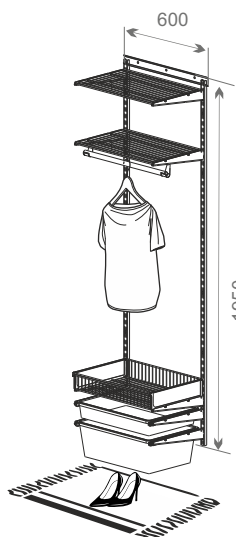

## Гардеробная

Общий размер конструкции:  
1950x600x400

Код ЛМ	Наименование	Кол-во
89335200/89335201	Рельс несущий, L=600, белый/черный	1
81961394/82482718	Направляющая навесная, L=1921, белый/черный	2
81961399/82482729	Полка проволочная, L=550, белый/черный	2
81961391/82482712	Кронштейн, белый/черный	10
81961396/82482711	Полка-корзина проволочная, белый/черный	1
81961401	Разделитель полки-корзины проволоч, 2 шт	1
81961395/82482726	Держатель для штанги, 2 шт, белый/черный	1
81961406/84909011	Штанга, L=600, D=25, хром/черный	1
81961402/82482731	Рамка для корзины выдвигаемая, белый/черный	2
81961389/82482710	Корзина мелкосетчатая, H=185, белый/черный	1
81961388/82482709	Корзина мелкосетчатая, H=85, белый/черный	1
81961390/82482716	Крепление направляющей, 2 шт, белый/черный	1
81961387/84909012	Заглушка штанги, 2 шт, хром/черный	1
81961386/82482724	Декоративная накладка на кронштейн, 2 шт, белый/черный	5