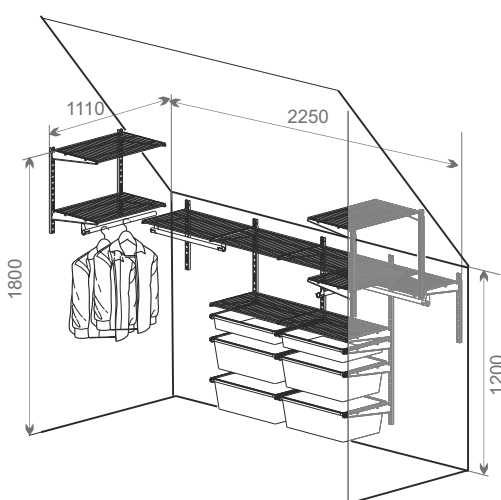

Общий размер конструкции:
1800x2250x1100

Код ЛМ	Наименование	Кол-во
81961393/82482717	Направляющая навесная, L=1011, белый/черный	3
81961391/82482712	Кронштейн, белый/черный	25
81961402/82482731	Рамка для корзины выдвижная, белый/черный	6
81961398/82482728	Полка проволочная, L=1100, белый/черный	2
81961399/82482729	Полка проволочная, L=550, белый/черный	6
81961395/82482726	Держатель для штанги, 2 шт, белый/черный	4
81961406/84909011	Штанга L=600, D=25, хром/черный	4
81961389/82482710	Корзина мелкосетчатая, H=185, белый/черный	4
81961388/82482709	Корзина мелкосетчатая, H=85, белый/черный	2
81961387/84909012	Заглушка штанги, 2 шт, хром/черный	4
81961386/82482724	Декоративная накладка на кронштейн, 2 шт, белый/черный	9
82204961/82482722	Направляющая навесная, L=556, белый/черный	6