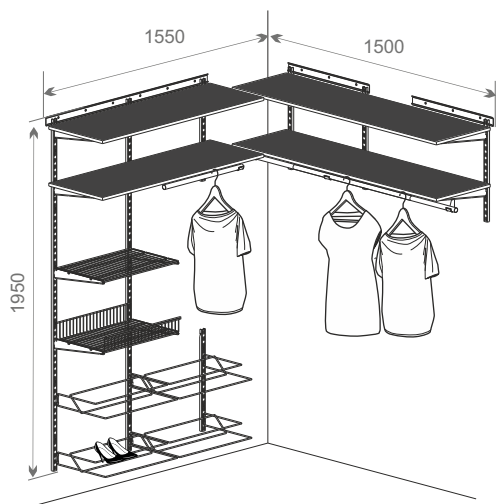

Общий размер конструкции:
1950x1550x1500

Код ЛМ	Наименование	Кол-во
89335198/89335199	Рельс несущий, L=1200, белый/черный	1
89335200/89335201	Рельс несущий, L=600, белый/черный	2
82204961/82482722	Направляющая навесная, L=556, белый/черный	5
81961395/82482726	Держатель для штанги, 2 шт, белый/черный	3
82204958/82482714	Кронштейн для полок ЛДСП глубиной 40 см, белый/черный	12
81961394/82482718	Направляющая навесная, L=1921, белый/черный	2
81961408/84909010	Штанга, L=2000, хром/L=1200, D=25, черный	1
81961406/84909011	Штанга, L=600, хром/черный	1/2
81961399/82482729	Полка проволочная, L=550, белый/черный	1
81961391/82482712	Кронштейн, белый/черный	4
81961397/82482727	Полка для обуви, белый/черный	4
81961396/82482711	Полка-корзина проволочная, белый/черный	1
81961390/82482716	Крепление направляющей, 2 шт, белый/черный	3
81961387/84909012	Заглушка штанги, 2 шт, хром/черный	2
81961386/82482724	Декоративная накладка на кронштейн, 2 шт., белый/черный	2
	Полка ЛДСП глубина 400 мм x 1500 мм	2
	Полка ЛДСП глубина 400 мм x 1200 мм	2