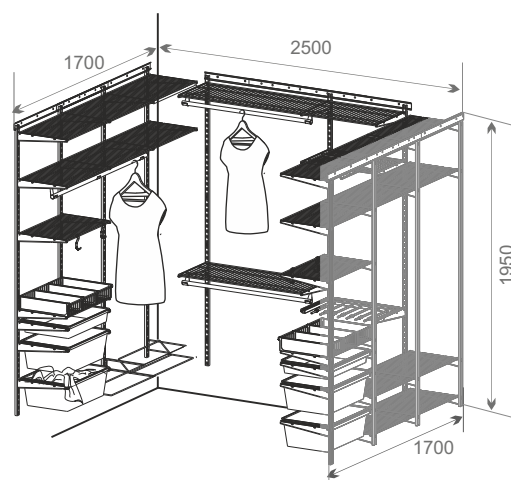

Общий размер конструкции:
1950x2500x1700

Код ЛМ	Наименование	Кол-во
89335198/89335199	Рельс несущий, L=1200, белый/черный	3
89335200/89335201	Рельс несущий, L=600, белый/черный	3
81961394/82482718	Направляющая навесная, L=1921, белый/черный	11
81961399/82482729	Полка проволочная, L=550, белый/черный	20
81961391/82482712	Кронштейн, белый/черный	51
81961395/82482726	Держатель для штанги, 2 шт, белый/черный	5
81961405/84909010	Штанга, L=1200, D=25, хром/черный	2
81961392/82482725	Крючок универсальный, 2 шт, белый/черный	2
81961396/82482711	Полка-корзина проволочная, белый/черный	2
81961401	Разделитель полки-корзины проволоч, 2 шт	4
81961402/82482731	Рамка для корзины выдвигаемая, белый/черный	6
81961388/82482709	Корзина мелкосетчатая, H=85, белый/черный	2
81961389/82482710	Корзина мелкосетчатая, H=185, белый/черный	4
81961397/82482727	Полка для обуви, белый/черный	2
81961400/82482730	Полка проволочная, L=900, белый/черный	2
81961407/84909010	Штанга L=1000, D=25, хром/L=1200, D=25, черный	2
81961385	Держатель для плечиков, хром	1
81961384/82482723	Вешалка для брюк выдвигаемая, белый/черный	1
81961390/82482716	Крепление направляющей, 2 шт, белый/черный	6
81961387/84909012	Заглушка штанги, 2 шт, хром/черный	4
81961386/82482724	Декоративная накладка на кронштейн, 2 шт, белый/черный	20