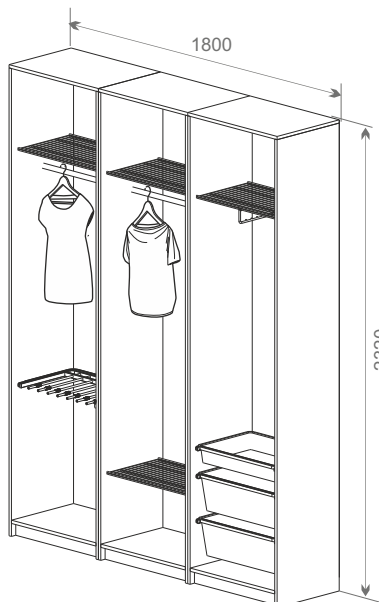

Общий размер конструкции:
2320x1800

Код ЛМ	Наименование	Кол-во
81961399/82482729	Полка проволочная, L=550, белый/черный	4
81961385	Держатель для плечиков, хром	1
81961406/84909011	Штанга L=600, D=25, хром/черный	2
81961384/82482723	Вешалка для брюк выдвижная, белый/черный	1
81961402/82482731	Рамка для корзины выдвижная, белый/черный	3
81961389/82482710	Корзина мелкосетчатая, H=185, белый/черный	2
81961388/82482709	Корзина мелкосетчатая, H=85, белый/черный	1
81961412/83385524	Боковое крепление для шкафа, 2 шт, белый/черный	8