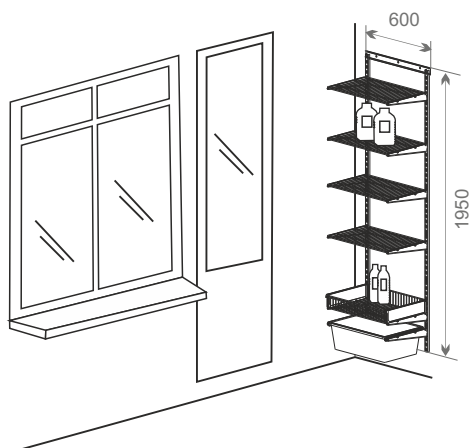

Балкон

Общий размер конструкции:
1950x600x400

Код ЛМ	Наименование	Кол-во
81961394/82482718	Направляющая навесная, L=1921, белый/черный	2
89335200/89335201	Рельс несущий, L=600, белый/черный	1
81961396/82482711	Полка-корзина проволочная, белый/черный	1
81961391/82482712	Кронштейн, белый/черный	12
81961401	Разделитель полки-корзины проволоч, 2 шт	1
81961399/82482729	Полка проволочная, L=550, белый/черный	4
81961402/82482731	Рамка для корзины выдвигаемая, белый/черный	1
81961389/82482710	Корзина мелкосетчатая, H=185, белый/черный	1
81961390/82482716	Крепление направляющей, 2 шт, белый/черный	1
81961386/82482724	Декоративная накладка на кронштейн, 2 шт, белый/черный	6