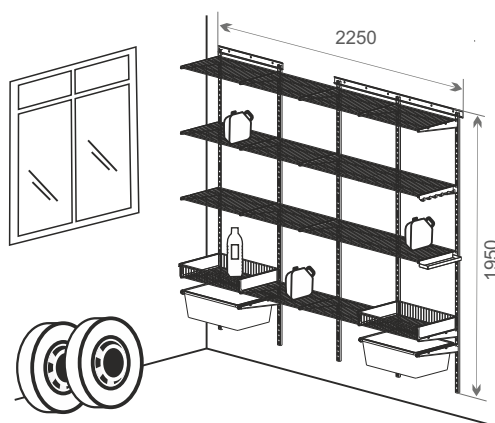

Гараж

Общий размер конструкции:
1950x2250x400

Код ЛМ	Наименование	Кол-во
81961394/82482718	Направляющая навесная, L=1921, белый/черный	5
89335198/89335199	Рельс несущий, L=1200, белый/черный	1
81961398/82482728	Полка проволочная, L=1100, белый/черный	6
81961391/82482712	Кронштейн, белый/черный	24
81961409/82482732	Крючок боковой, белый/черный	1
81961399/82482729	Полка проволочная, L=550, белый/черный	2
81961410	Полка боковая, белый	1
81961402/82482731	Рамка для корзины выдвигаемая, белый/черный	2
81961389/82482710	Корзина мелкосетчатая, H=185, белый/черный	2
89335200/89335201	Рельс несущий, L=600, белый/черный	1
81961396/82482711	Полка-корзина проволочная, белый/черный	2
81961401	Разделитель полки-корзины проволоч, 2 шт	2
81961390/82482716	Крепление направляющей, 2 шт, белый/черный	3
81961386/82482724	Декоративная накладка на кронштейн, 2 шт, белый/черный	6