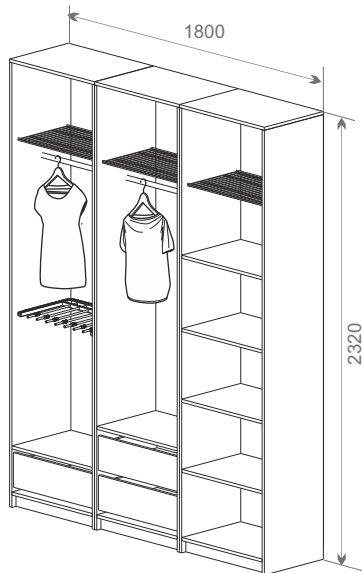

Общий размер конструкции:
2320x1800

Код ЛМ	Наименование	Кол-во
81961399/82482729	Полка проволочная, L=550, белый/черный	3
81961406/84909011	Штанга L=600, D=25, хром/черный	2
81961384/82482723	Вешалка для брюк выдвижная, белый/черный	1
81961412/83385524	Боковое крепление для шкафа, 2 шт, белый/черный	4