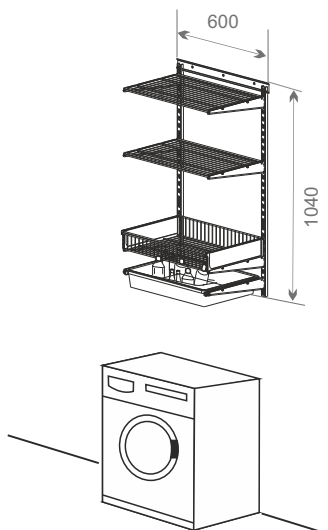

Ванная

Общий размер конструкции:
1040x600x400

Код ЛМ	Наименование	Кол-во
81961393/82482717	Направляющая навесная, L=1011, белый/черный	2
81961402/82482731	Рамка для корзины выдвигаемая, белый/черный	1
81961391/82482712	Кронштейн, белый/черный	8
81961388/82482709	Корзина мелкосетчатая, H=85, белый/черный	1
81961396/82482711	Полка-корзина проволочная, белый/черный	1
81961401	Разделитель полки-корзины проволоч, 2 шт	1
81961399/82482729	Полка проволочная, L=550, белый/черный	2
89335200/89335201	Рельс несущий, L=600, белый/черный	1
81961390/82482716	Крепление направляющей, 2 шт, белый/черный	1
81961386/82482724	Декоративная накладка на кронштейн, 2 шт, белый/черный	4