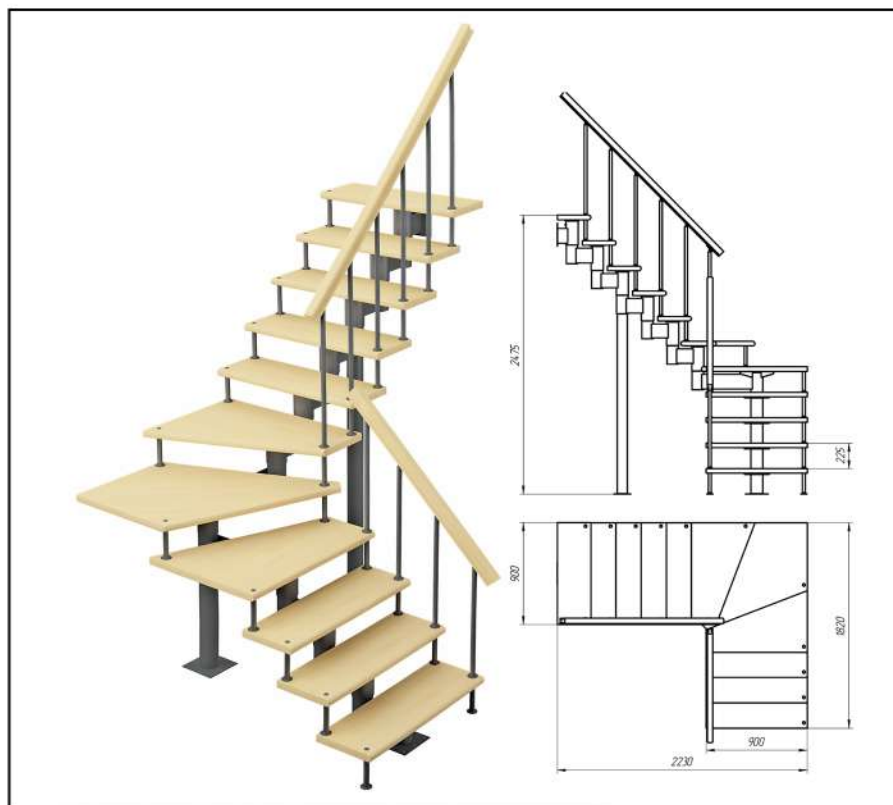

С ПОВОРОТОМ 90°

1 Выберите конфигурацию

2 Определите высоту

3 Выберите комплектующие

Наименование	Верхний и нижний элемент (комплект)	Промежуточный элемент	Опора 1 м	Опора 2 м	Болтц	Стойка перил	Заглушка деревянного поручня	Поручень перил 3 м	Прямая ступень	Забежная ступень	Угловая ступень	Угловой элемент	Поручень перил 2 м	Поворот деревянного поручня Ø50 мм
ЛМ код для модульной лестницы "Классик"	15762294	15762307	15762374	15762382	15762403	15762315 - 800мм	15762420	15762438	15762331	15762340	15762358	15762391	15762446	15762411
ЛМ код для модульной лестницы "Эконом"	18661077	18661042	18661051	18661069	15762403	15762323 - 900мм	15762420	15762438	15762331	15762340	15762358	18661085	15762446	15762411
Высота лестницы (от пола до пола)	Количество комплектующих, шт.													
1,80 - 2,01	1	4	1	-	9	7	2	1	5	2	1	1	-	1
2,02 - 2,24	1	5	1	1	10	8	2	1	6	2	1	1	-	1
2,25 - 2,47	1	6	1	1	11	9	2	-	7	2	1	1	2	1
2,48 - 2,69	1	7	1	1	12	10	2	-	8	2	1	1	2	1
2,70 - 2,92	1	8	1	1	13	11	2	-	9	2	1	1	2	1
2,93 - 3,14	1	9	1	1	14	12	2	1	10	2	1	1	1	1
3,15 - 3,37	1	10	1	1	15	13	2	1	11	2	1	1	1	1
3,38 - 3,59	1	11	1	1	16	14	2	1	12	2	1	1	1	1