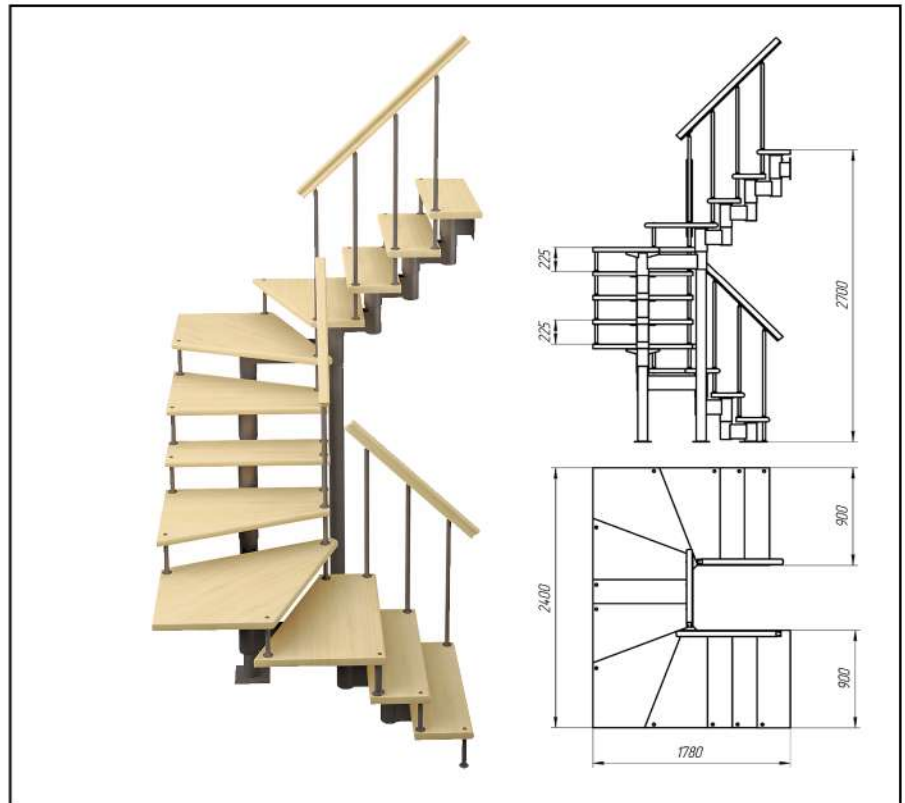

ИНСТРУКЦИЯ ПО СБОРКЕ ЭЛЕМЕНТОВ МОДУЛЬНОЙ ЛЕСТНИЦЫ

С ПОВОРОТОМ 180°

1 Выберите конфигурацию

2 Определите высоту

3 Выберите комплектующие

Наименование	Верхний и нижний элемент (комплект)	Промежуточный элемент	Опора 1 м	Опора 2 м	Болт	Стойка перил	Заглушка деревянного поручня	Поручень перил 3 м	Прямая ступень	Забегная ступень	Угловая ступень	Угловой элемент	Поручень перил 2 м	Поворот деревянного поручня Ø50 мм
ЛМ код для модульной лестницы "Классик"	15762294	15762307	15762374	15762382	15762403	15762315 - 800мм или 15762323 - 900мм	15762420	15762438	15762331	15762340	15762358	15762391	15762446	15762411
ЛМ код для модульной лестницы "Эконом"	18661077	18661042	18661051	18661069	15762403	15762323 - 900мм	15762420	15762438	15762331	15762340	15762358	18661085	15762446	15762411
Высота лестницы (от пола до пола)	Количество комплектующих, шт.													
1,80 - 2,01	1	2	1	-	10	6	2	1	2	4	2	2	-	2
2,02 - 2,24	1	3	1	1	11	7	2	1	3	4	2	2	-	2
2,25 - 2,47	1	4	1	1	12	8	2	-	4	4	2	2	2	2
2,48 - 2,69	1	5	1	1	13	9	2	-	5	4	2	2	2	2
2,70 - 2,92	1	6	1	1	14	10	2	-	6	4	2	2	2	2
2,93 - 3,14	1	7	1	1	15	11	2	1	7	4	2	2	1	2
3,15 - 3,37	1	8	1	1	16	12	2	1	8	4	2	2	1	2
3,38 - 3,59	1	9	1	1	17	13	2	1	9	4	2	2	1	2