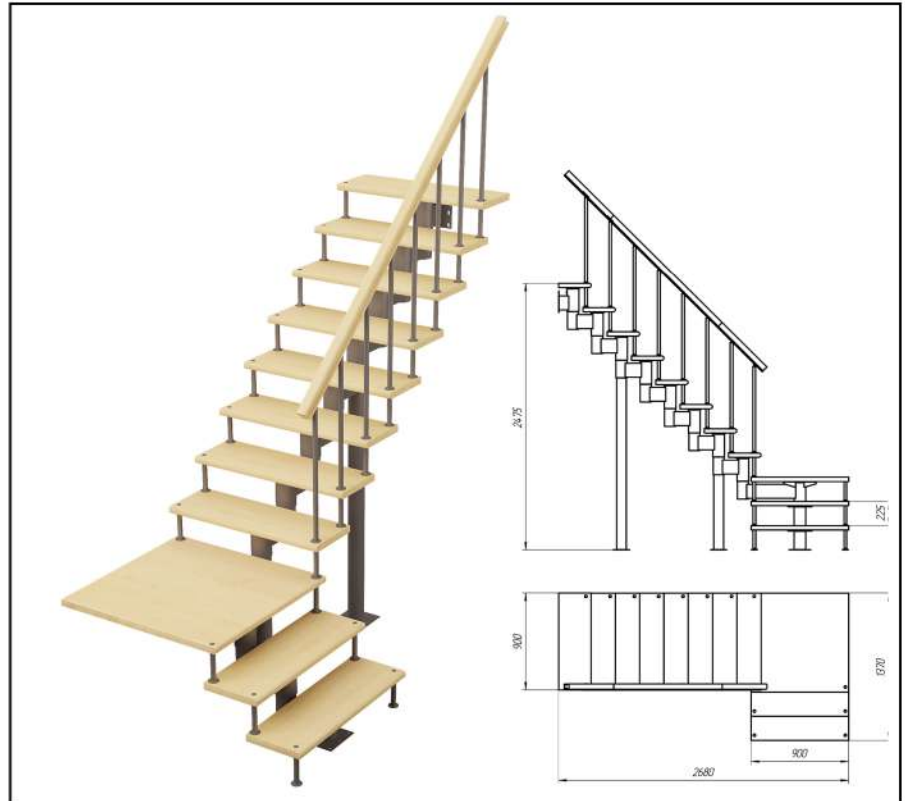

С ПОВОРОТОМ 90° И ПЛОЩАДКОЙ 0,9Х0,9М

1 Выберите конфигурацию

2 Определите высоту

3 Выберите комплектующие

Наименование	Верхний и нижний элемент (комплект)	Промежуточный элемент	Опора 1 м	Опора 2 м	Болтц	Стойка перил	Заглушка деревянного поручня	Поручень перил 3 м	Прямая ступень	Площадка 0,9х0,9м	Угловой элемент	Поручень перил 2 м	Поворот деревянного поручня Ø50 мм
ЛМ код для модульной лестницы "Классик"	15762294	15762307	15762374	15762382	15762403	15762315 - 800мм ИЛИ 15762323 - 900мм	15762420	15762438	15762331	15762366	15762391	15762446	15762411
ЛМ код для модульной лестницы "Эконом"	18661077	18661042	18661051	18661069	15762403		15762420	15762438	15762331	15762366	18661085	15762446	15762411
Высота лестницы (от пола до пола)	Количество комплектующих, шт.												
1,80 - 2,01	1	4	1	-	9	7	2	1	7	1	1	-	1
2,02 - 2,24	1	5	1	1	10	8	2	1	8	1	1	-	1
2,25 - 2,47	1	6	1	1	11	9	2	-	9	1	1	2	1
2,48 - 2,69	1	7	1	1	12	10	2	-	10	1	1	2	1
2,70 - 2,92	1	8	1	1	13	11	2	-	11	1	1	2	1
2,93 - 3,14	1	9	1	1	14	12	2	1	12	1	1	1	1
3,15 - 3,37	1	10	1	1	15	13	2	1	13	1	1	1	1
3,38 - 3,59	1	11	1	1	16	14	2	1	14	1	1	1	1