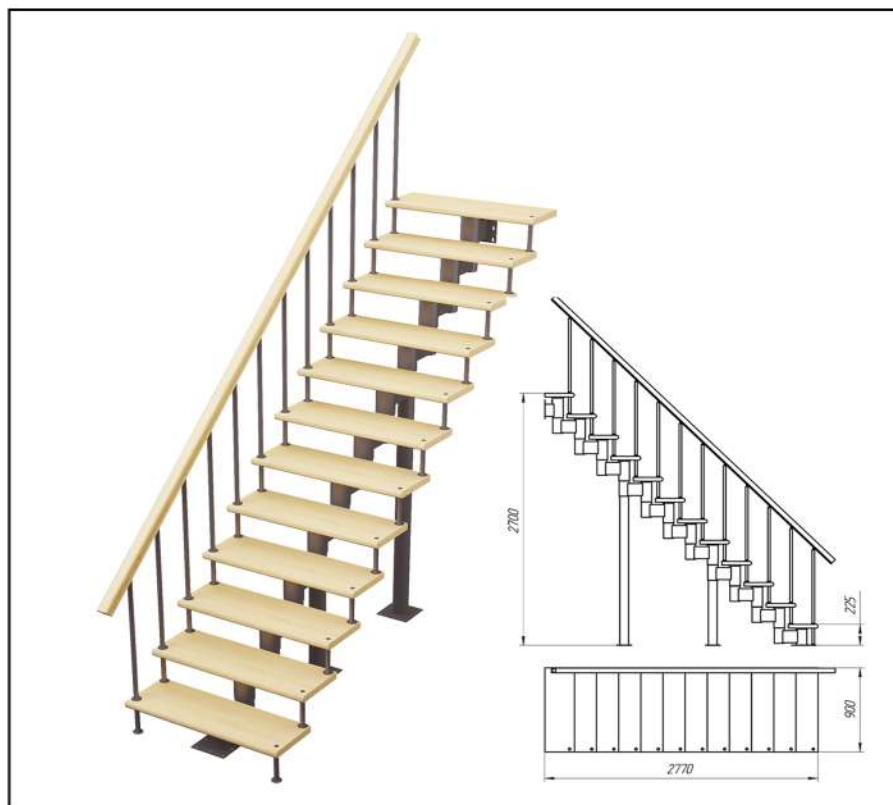

ПРЯМОЙ МАРШ

1 Выберите конфигурацию

2 Определите высоту

3 Выберите комплектующие

Наименование	Верхний и нижний элемент (комплект)	Промежуточный элемент	Опора 1 м	Опора 2 м	Болты	Стойка перил	Заглушка деревянного поручня	Поручень перил 3 м	Прямая ступень	Поручень перил 2 м
ЛМ код для модульной лестницы "Классик"	15762294	15762307	15762374	15762382	15762403	15762315 - 800мм или 15762323 - 900мм	15762420	15762438	15762331	15762446
ЛМ код для модульной лестницы "Эконом"	18661077	18661042	18661051	18661069	15762403		15762420	15762438	15762331	15762446
Высота лестницы (от пола до пола)	Количество комплектующих, шт.									
1,80 - 2,01	1	7	1	-	8	8	2	1	8	-
2,02 - 2,24	1	8	1	1	9	9	2	1	9	-
2,25 - 2,47	1	9	1	1	10	10	2	-	10	2
2,48 - 2,69	1	10	1	1	11	11	2	-	11	2
2,70 - 2,92	1	11	1	1	12	12	2	-	12	2
2,93 - 3,14	1	12	1	1	13	13	2	1	13	1
3,15 - 3,37	1	13	1	1	14	14	2	1	14	1
3,38 - 3,59	1	14	1	1	15	15	2	1	15	1